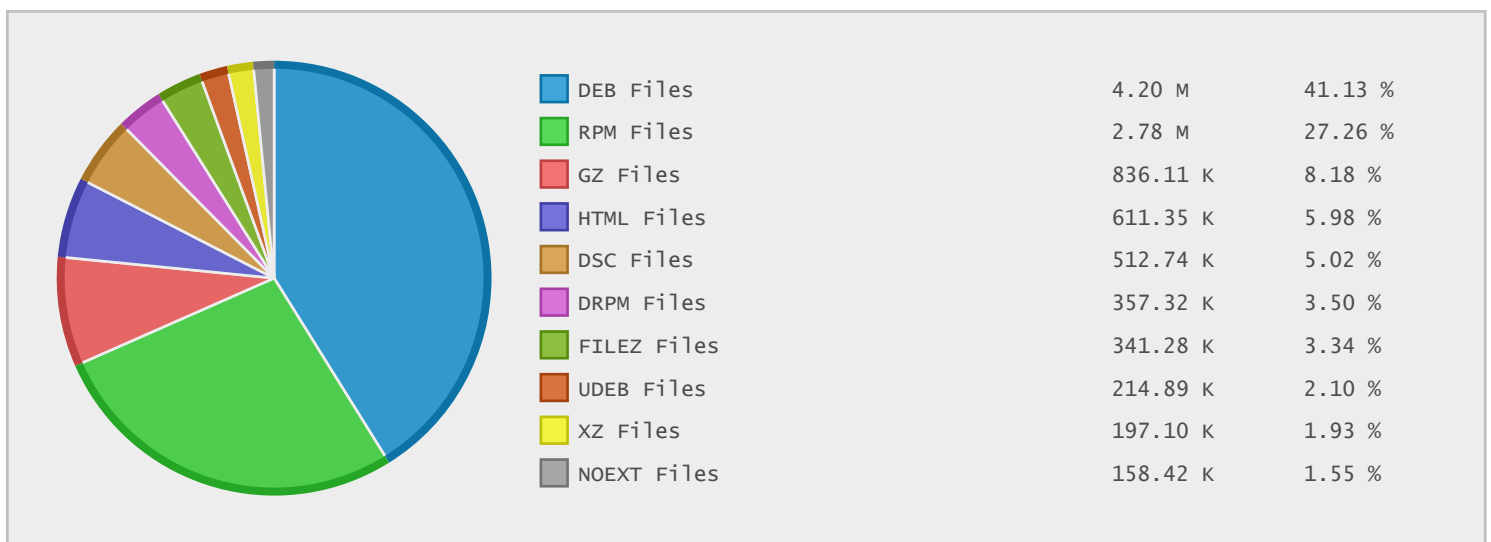

Top 20 Directories Sorted by Disk Space

Name	Dirs	Files	Data	Data (%)
/	370981	11474679	19.12 TB	100.00 %
/pub	370981	11474679	19.12 TB	100.00 %
/pub/linux	353527	11188324	18.23 TB	95.35 %
/pub/linux/ubuntu-ports	69401	3283474	4.96 TB	25.94 %
/pub/linux/ubuntu-ports/pool	40522	3131828	4.44 TB	23.23 %
/pub/linux/scientific	12199	886484	2.74 TB	14.35 %
/pub/linux/ubuntu-ports/pool/main	7205	1470292	2.39 TB	12.50 %
/pub/linux/redhat-ftp	1994	194225	2.33 TB	12.16 %
/pub/linux/redhat-ftp/redhat	1993	194224	2.33 TB	12.16 %
/pub/linux/redhat-ftp/redhat/linux	1291	191147	2.29 TB	11.97 %
/pub/linux/fedora	4459	1797824	2.04 TB	10.67 %
/pub/linux/fedora/linux	4458	1797822	2.04 TB	10.67 %
/pub/linux/debian	151246	2103406	2.02 TB	10.55 %
/pub/linux/ubuntu-ports/pool/universe	32025	1631121	1.91 TB	10.00 %
/pub/linux/redhat-ftp/redhat/linux/ent...	635	114841	1.34 TB	7.02 %
/pub/linux/debian/debian	30279	1190514	1.17 TB	6.10 %
/pub/linux/debian/debian/pool	25595	1118626	1.14 TB	5.98 %
/pub/linux/debian/debian/pool/main	24925	1108201	1.11 TB	5.81 %
/pub/linux/redhat-ftp/redhat/linux/updates	555	75331	0.94 TB	4.92 %
/pub/linux/redhat-ftp/redhat/linux/upd...	535	75243	0.94 TB	4.92 %

Top 10 File Categories Sorted By Disk Space

Last 12 Months Modified Disk Space History

Last 10 Years Modified Disk Space History

Last 10 Years Modified File Count History

Top 10 File Extensions Sorted By Disk Space

Top 10 File Extensions Sorted By Number of Files

Top 10 File Categories Sorted by Disk Space

Category	Files	Data	Data (%)
Linux Package Files	7561645	13.56 TB	70.91 %
Archive Files	1217930	2.78 TB	14.55 %
Disk Image Files	6555	2.23 TB	11.67 %
Miscellaneous Files	671433	307.55 GB	1.57 %
Image Files	10534	104.15 GB	0.53 %
Program Files	2499	102.18 GB	0.52 %
Data Files	852202	20.13 GB	0.10 %
Document Files	237211	9.16 GB	0.05 %
Internet Files	618113	7.81 GB	0.04 %
Development Files	197151	4.03 GB	0.02 %