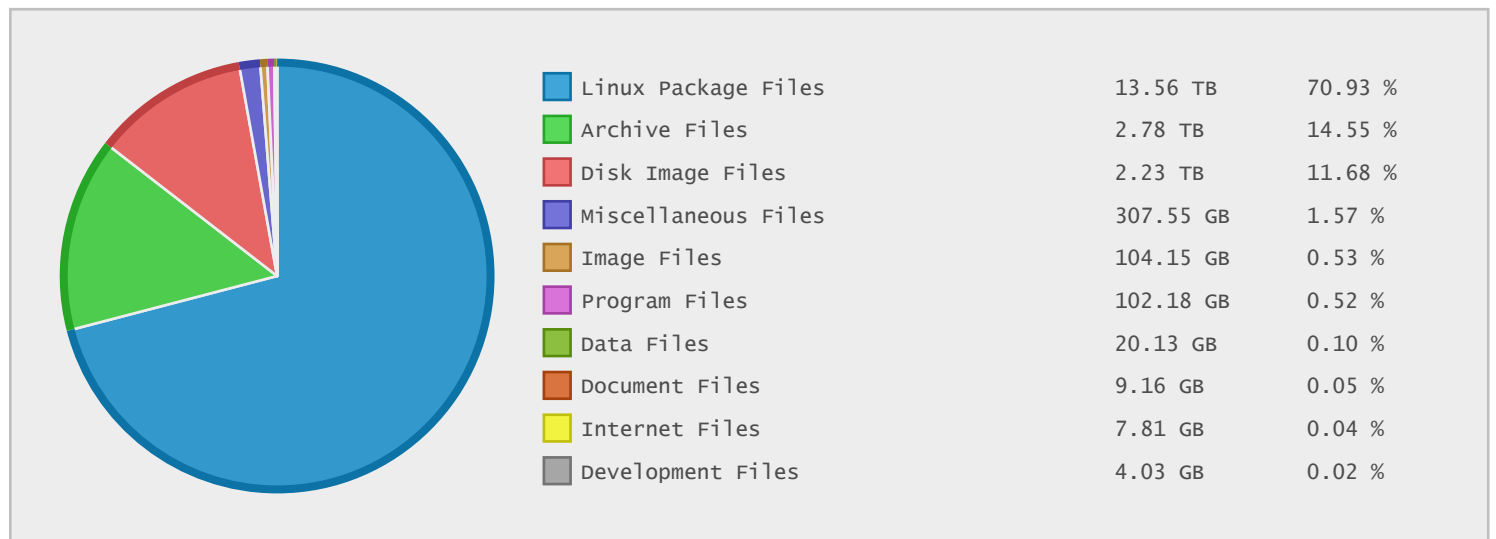

Top 20 Directories Sorted by Disk Space

Name	Dirs	Files	Data	Data (%)
/	370981	11474679	19.12 TB	100.00 %
/pub	370981	11474679	19.12 TB	100.00 %
/pub/linux	353527	11188324	18.23 TB	95.35 %
/pub/linux/ubuntu-ports	69401	3283474	4.96 TB	25.94 %
/pub/linux/ubuntu-ports/pool	40522	3131828	4.44 TB	23.23 %
/pub/linux/scientific	12199	886484	2.74 TB	14.35 %
/pub/linux/ubuntu-ports/pool/main	7205	1470292	2.39 TB	12.50 %
/pub/linux/redhat-ftp	1994	194225	2.33 TB	12.16 %
/pub/linux/redhat-ftp/redhat	1993	194224	2.33 TB	12.16 %
/pub/linux/redhat-ftp/redhat/linux	1291	191147	2.29 TB	11.97 %
/pub/linux/fedora	4459	1797824	2.04 TB	10.67 %
/pub/linux/fedora/linux	4458	1797822	2.04 TB	10.67 %
/pub/linux/debian	151246	2103406	2.02 TB	10.55 %
/pub/linux/ubuntu-ports/pool/universe	32025	1631121	1.91 TB	10.00 %
/pub/linux/redhat-ftp/redhat/linux/ent...	635	114841	1.34 TB	7.02 %
/pub/linux/debian/debian	30279	1190514	1.17 TB	6.10 %
/pub/linux/debian/debian/pool	25595	1118626	1.14 TB	5.98 %
/pub/linux/debian/debian/pool/main	24925	1108201	1.11 TB	5.81 %
/pub/linux/redhat-ftp/redhat/linux/updates	555	75331	0.94 TB	4.92 %
/pub/linux/redhat-ftp/redhat/linux/upd...	535	75243	0.94 TB	4.92 %

Top 10 File Categories Sorted By Disk Space