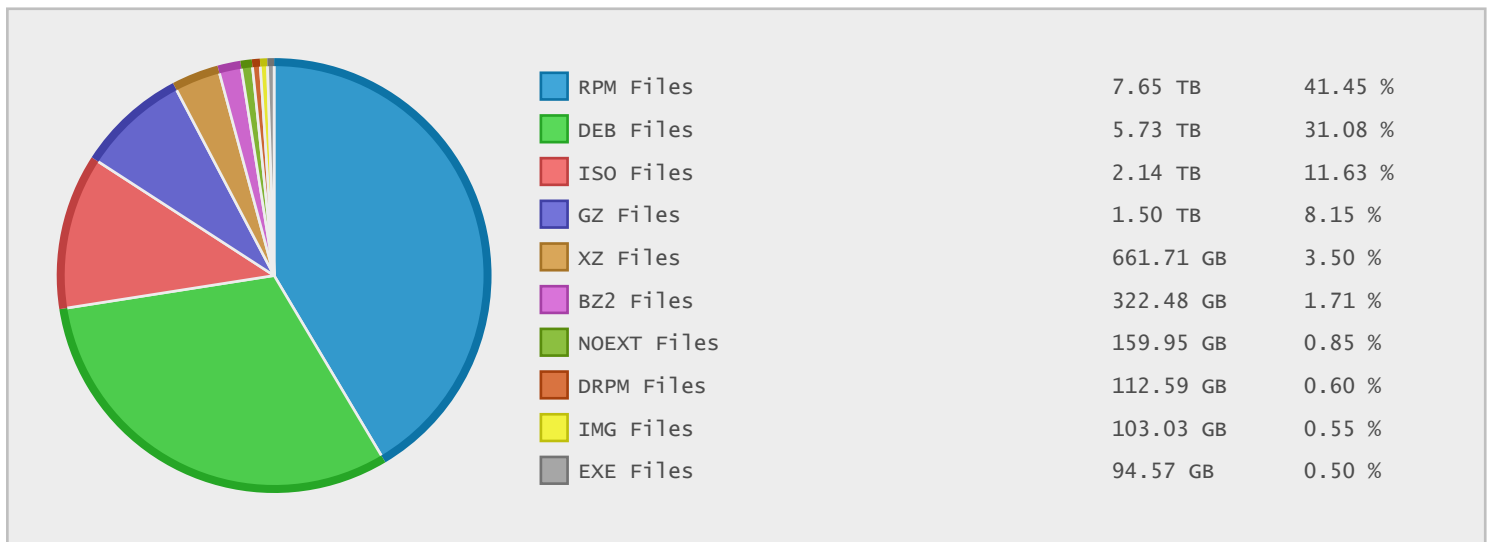

Top 20 Directories Sorted by Disk Space

Name	Dirs	Files	Data	Data (%)
/	370981	11474679	19.12 TB	100.00 %
/pub	370981	11474679	19.12 TB	100.00 %
/pub/linux	353527	11188324	18.23 TB	95.35 %
/pub/linux/ubuntu-ports	69401	3283474	4.96 TB	25.94 %
/pub/linux/ubuntu-ports/pool	40522	3131828	4.44 TB	23.23 %
/pub/linux/scientific	12199	886484	2.74 TB	14.35 %
/pub/linux/ubuntu-ports/pool/main	7205	1470292	2.39 TB	12.50 %
/pub/linux/redhat-ftp	1994	194225	2.33 TB	12.16 %
/pub/linux/redhat-ftp/redhat	1993	194224	2.33 TB	12.16 %
/pub/linux/redhat-ftp/redhat/linux	1291	191147	2.29 TB	11.97 %
/pub/linux/fedora	4459	1797824	2.04 TB	10.67 %
/pub/linux/fedora/linux	4458	1797822	2.04 TB	10.67 %
/pub/linux/debian	151246	2103406	2.02 TB	10.55 %
/pub/linux/ubuntu-ports/pool/universe	32025	1631121	1.91 TB	10.00 %
/pub/linux/redhat-ftp/redhat/linux/ent...	635	114841	1.34 TB	7.02 %
/pub/linux/debian/debian	30279	1190514	1.17 TB	6.10 %
/pub/linux/debian/debian/pool	25595	1118626	1.14 TB	5.98 %
/pub/linux/debian/debian/pool/main	24925	1108201	1.11 TB	5.81 %
/pub/linux/redhat-ftp/redhat/linux/updates	555	75331	0.94 TB	4.92 %
/pub/linux/redhat-ftp/redhat/linux/upd...	535	75243	0.94 TB	4.92 %

Top 10 File Categories Sorted By Disk Space

Last 12 Months Modified Disk Space History

Last 10 Years Modified Disk Space History

Last 10 Years Modified File Count History

Top 10 File Extensions Sorted By Disk Space

Top 10 File Extensions Sorted By Number of Files

Top 10 File Categories Sorted by Disk Space

Category	Files	Data	Data (%)
Linux Package Files	7561645	13.56 TB	70.91 %
Archive Files	1217930	2.78 TB	14.55 %
Disk Image Files	6555	2.23 TB	11.67 %
Miscellaneous Files	671433	307.55 GB	1.57 %
Image Files	10534	104.15 GB	0.53 %
Program Files	2499	102.18 GB	0.52 %
Data Files	852202	20.13 GB	0.10 %
Document Files	237211	9.16 GB	0.05 %
Internet Files	618113	7.81 GB	0.04 %
Development Files	197151	4.03 GB	0.02 %