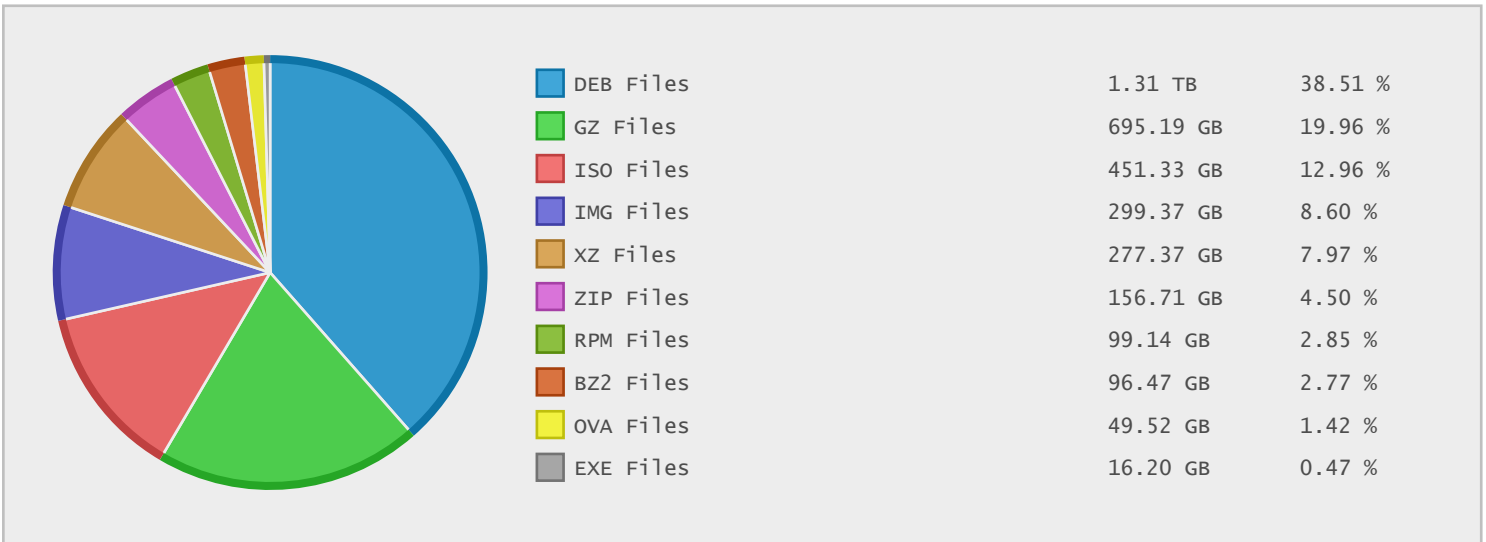

Top 20 Directories Sorted by Disk Space

Name	Dirs	Files	Data	Data (%)
/	240926	1604176	3.49 TB	100.00 %
/mirror	240921	1604174	3.49 TB	99.96 %
/mirror/debian-ports	28684	1146008	1.21 TB	34.59 %
/mirror/debian-ports/pool	27050	1136436	1.20 TB	34.49 %
/mirror/debian-ports/pool/main	26889	1134670	1.20 TB	34.45 %
/mirror/ubuntu-cloud-images	826	11150	807.01 GB	22.60 %
/mirror/ubuntu-cloud-images/releases	480	5682	498.90 GB	13.97 %
/mirror/anthonos	631	39287	261.59 GB	7.33 %
/mirror/ubuntu-cloud-images/releases/t...	102	2253	225.47 GB	6.31 %
/mirror/kernel.org	1054	20389	220.72 GB	6.18 %
/mirror/kernel.org/linux	743	18419	217.79 GB	6.10 %
/mirror/kernel.org/linux/kernel	570	15622	213.97 GB	5.99 %
/mirror/linuxmint-iso	23	234	201.00 GB	5.63 %
/mirror/linuxmint-iso/stable	20	216	183.38 GB	5.14 %
/mirror/kali	24255	168261	181.32 GB	5.08 %
/mirror/kali/pool	23799	167365	179.21 GB	5.02 %
/mirror/kali/pool/main	23206	165355	175.99 GB	4.93 %
/mirror/kernel.org/linux/kernel/v3.x	3	5921	137.27 GB	3.84 %
/mirror/ubuntu-cdimage	295	1612	133.39 GB	3.74 %
/mirror/debian-ports/pool/main/g	1743	102149	120.67 GB	3.38 %

Top 10 File Categories Sorted By Disk Space

Last 12 Months Modified Disk Space History

Last 10 Years Modified Disk Space History

Last 10 Years Modified File Count History

Top 10 File Extensions Sorted By Disk Space

Top 10 File Extensions Sorted By Number of Files

Top 10 File Categories Sorted by Disk Space

Category	Files	Data	Data (%)
Linux Package Files	1187568	1.41 TB	40.48 %
Archive Files	229321	1.23 TB	35.15 %
Disk Image Files	1234	513.18 GB	14.37 %
Image Files	4734	299.85 GB	8.40 %
Data Files	121669	17.66 GB	0.49 %
Program Files	534	16.21 GB	0.45 %
Miscellaneous Files	13419	8.03 GB	0.22 %
Document Files	20134	6.16 GB	0.17 %
Internet Files	15178	4.83 GB	0.14 %
Music Files	16	1.81 GB	0.05 %