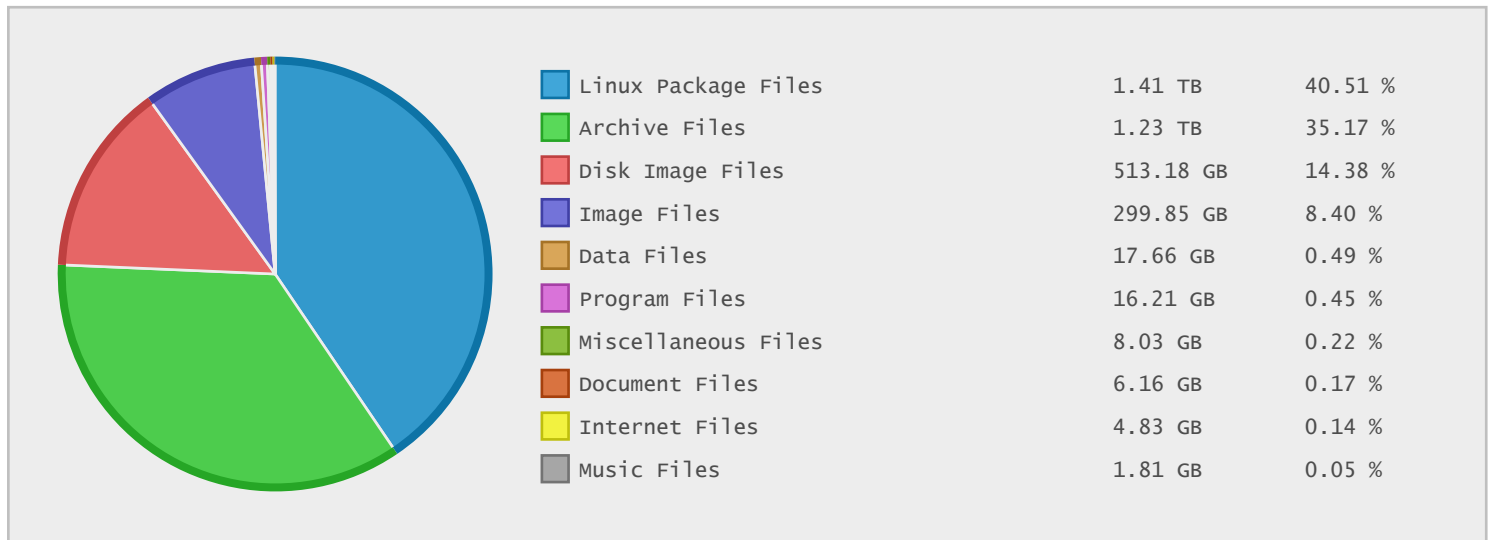

Property	Value
FTP Server	ftp.ubuntu-tw.org
Description	Taiwan Academic Network Ubuntu Archive
Country	Taiwan
Scan Date	14/Jan/2016
Total Dirs	240,926
Total Files	1,604,176
Total Data	3.49 TB

Top 20 Directories Sorted by Disk Space

Name	Dirs	Files	Data	Data (%)
/	240926	1604176	3.49 TB	100.00 %
/mirror	240921	1604174	3.49 TB	99.96 %
/mirror/debian-ports	28684	1146008	1.21 TB	34.59 %
/mirror/debian-ports/pool	27050	1136436	1.20 TB	34.49 %
/mirror/debian-ports/pool/main	26889	1134670	1.20 TB	34.45 %
/mirror/ubuntu-cloud-images	826	11150	807.01 GB	22.60 %
/mirror/ubuntu-cloud-images/releases	480	5682	498.90 GB	13.97 %
/mirror/anthonos	631	39287	261.59 GB	7.33 %
/mirror/ubuntu-cloud-images/releases/t...	102	2253	225.47 GB	6.31 %
/mirror/kernel.org	1054	20389	220.72 GB	6.18 %
/mirror/kernel.org/linux	743	18419	217.79 GB	6.10 %
/mirror/kernel.org/linux/kernel	570	15622	213.97 GB	5.99 %
/mirror/linuxmint-iso	23	234	201.00 GB	5.63 %
/mirror/linuxmint-iso/stable	20	216	183.38 GB	5.14 %
/mirror/kali	24255	168261	181.32 GB	5.08 %
/mirror/kali/pool	23799	167365	179.21 GB	5.02 %
/mirror/kali/pool/main	23206	165355	175.99 GB	4.93 %
/mirror/kernel.org/linux/kernel/v3.x	3	5921	137.27 GB	3.84 %
/mirror/ubuntu-cdimage	295	1612	133.39 GB	3.74 %
/mirror/debian-ports/pool/main/g	1743	102149	120.67 GB	3.38 %

Top 10 File Categories Sorted By Disk Space