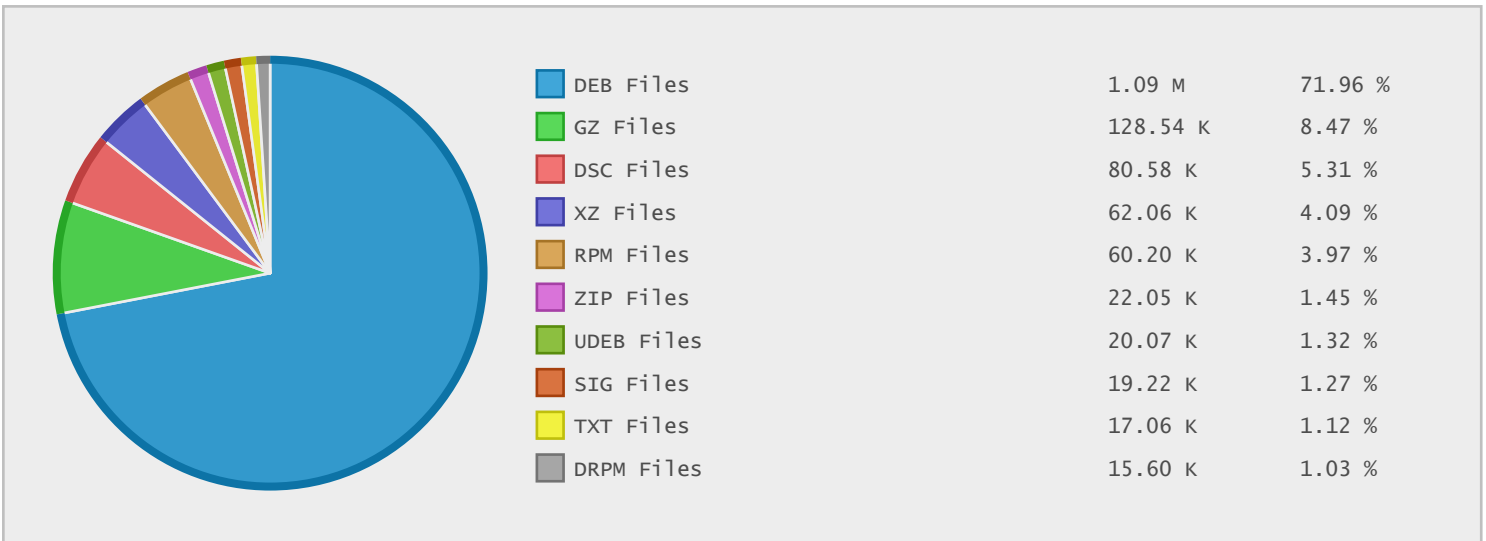

Top 20 Directories Sorted by Disk Space

Name	Dirs	Files	Data	Data (%)
/	240926	1604176	3.49 TB	100.00 %
/mirror	240921	1604174	3.49 TB	99.96 %
/mirror/debian-ports	28684	1146008	1.21 TB	34.59 %
/mirror/debian-ports/pool	27050	1136436	1.20 TB	34.49 %
/mirror/debian-ports/pool/main	26889	1134670	1.20 TB	34.45 %
/mirror/ubuntu-cloud-images	826	11150	807.01 GB	22.60 %
/mirror/ubuntu-cloud-images/releases	480	5682	498.90 GB	13.97 %
/mirror/anthonos	631	39287	261.59 GB	7.33 %
/mirror/ubuntu-cloud-images/releases/t...	102	2253	225.47 GB	6.31 %
/mirror/kernel.org	1054	20389	220.72 GB	6.18 %
/mirror/kernel.org/linux	743	18419	217.79 GB	6.10 %
/mirror/kernel.org/linux/kernel	570	15622	213.97 GB	5.99 %
/mirror/linuxmint-iso	23	234	201.00 GB	5.63 %
/mirror/linuxmint-iso/stable	20	216	183.38 GB	5.14 %
/mirror/kali	24255	168261	181.32 GB	5.08 %
/mirror/kali/pool	23799	167365	179.21 GB	5.02 %
/mirror/kali/pool/main	23206	165355	175.99 GB	4.93 %
/mirror/kernel.org/linux/kernel/v3.x	3	5921	137.27 GB	3.84 %
/mirror/ubuntu-cdimage	295	1612	133.39 GB	3.74 %
/mirror/debian-ports/pool/main/g	1743	102149	120.67 GB	3.38 %

Top 10 File Categories Sorted By Disk Space

Last 12 Months Modified Disk Space History

Last 10 Years Modified Disk Space History

Last 10 Years Modified File Count History

Top 10 File Extensions Sorted By Disk Space

Top 10 File Extensions Sorted By Number of Files

Top 10 File Categories Sorted by Disk Space

Category	Files	Data	Data (%)
Linux Package Files	1187568	1.41 TB	40.48 %
Archive Files	229321	1.23 TB	35.15 %
Disk Image Files	1234	513.18 GB	14.37 %
Image Files	4734	299.85 GB	8.40 %
Data Files	121669	17.66 GB	0.49 %
Program Files	534	16.21 GB	0.45 %
Miscellaneous Files	13419	8.03 GB	0.22 %
Document Files	20134	6.16 GB	0.17 %
Internet Files	15178	4.83 GB	0.14 %
Music Files	16	1.81 GB	0.05 %