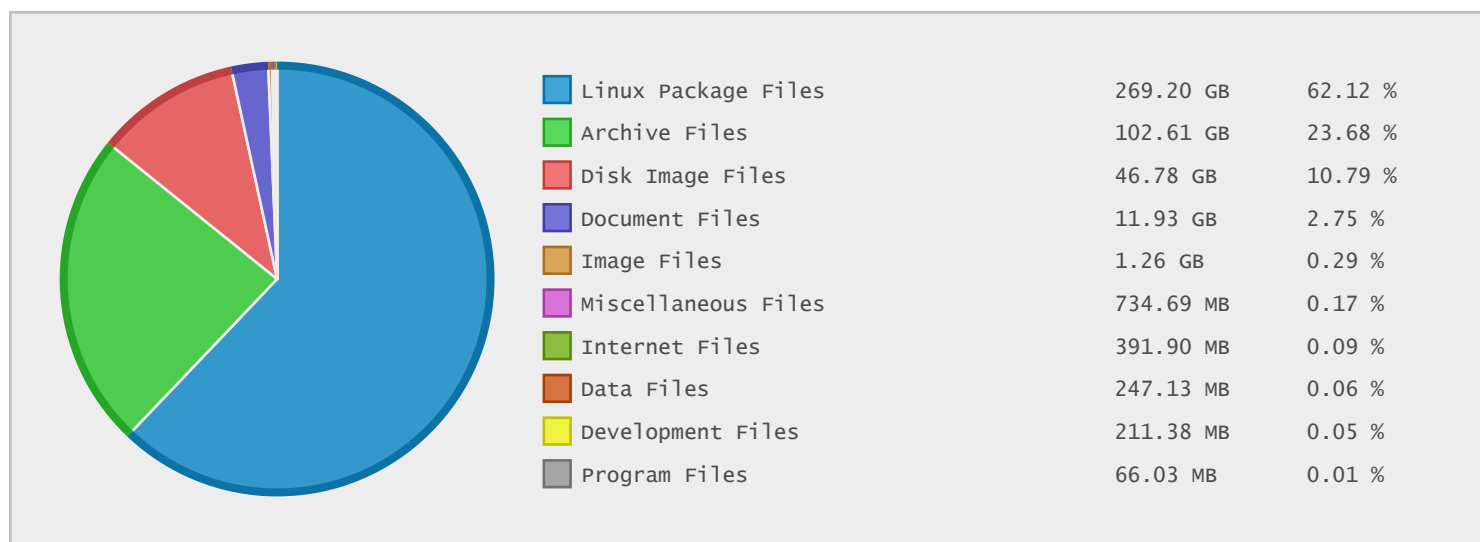

Top 20 Directories Sorted by Disk Space

Name	Dirs	Files	Data	Data (%)
/	38222	1109529	433.41 GB	100.00 %
/mirror2	64	212710	280.46 GB	64.71 %
/mirror2/epel	61	212710	280.46 GB	64.71 %
/mirror2/epel/dl.fedoraproject.org	60	212710	280.46 GB	64.71 %
/mirror2/epel/dl.fedoraproject.org/pub	59	212709	280.46 GB	64.71 %
/mirror2/epel/dl.fedoraproject.org/pub...	58	212708	280.46 GB	64.71 %
/mirror2/epel/dl.fedoraproject.org/pub...	28	129814	198.85 GB	45.88 %
/centos	398	44590	104.83 GB	24.19 %
/mirror2/epel/dl.fedoraproject.org/pub...	28	82889	81.60 GB	18.83 %
/mirror2/epel/dl.fedoraproject.org/pub...	7	45065	76.28 GB	17.60 %
/mirror2/epel/dl.fedoraproject.org/pub...	7	40558	70.06 GB	16.16 %
/perl	10932	653539	46.14 GB	10.65 %
/perl/CPAN	10931	653539	46.14 GB	10.65 %
/perl/CPAN/mirror.cc.columbia.edu	10930	653539	46.14 GB	10.65 %
/perl/CPAN/mirror.cc.columbia.edu/pub	10929	653539	46.14 GB	10.65 %
/perl/CPAN/mirror.cc.columbia.edu/pub/...	10928	653539	46.14 GB	10.65 %
/perl/CPAN/mirror.cc.columbia.edu/pub/...	10927	653539	46.14 GB	10.65 %
/centos/6.6	95	25014	43.02 GB	9.93 %
/centos/5.11	67	8123	36.23 GB	8.36 %
/mirror2/epel/dl.fedoraproject.org/pub...	7	28207	29.70 GB	6.85 %

Top 10 File Categories Sorted By Disk Space