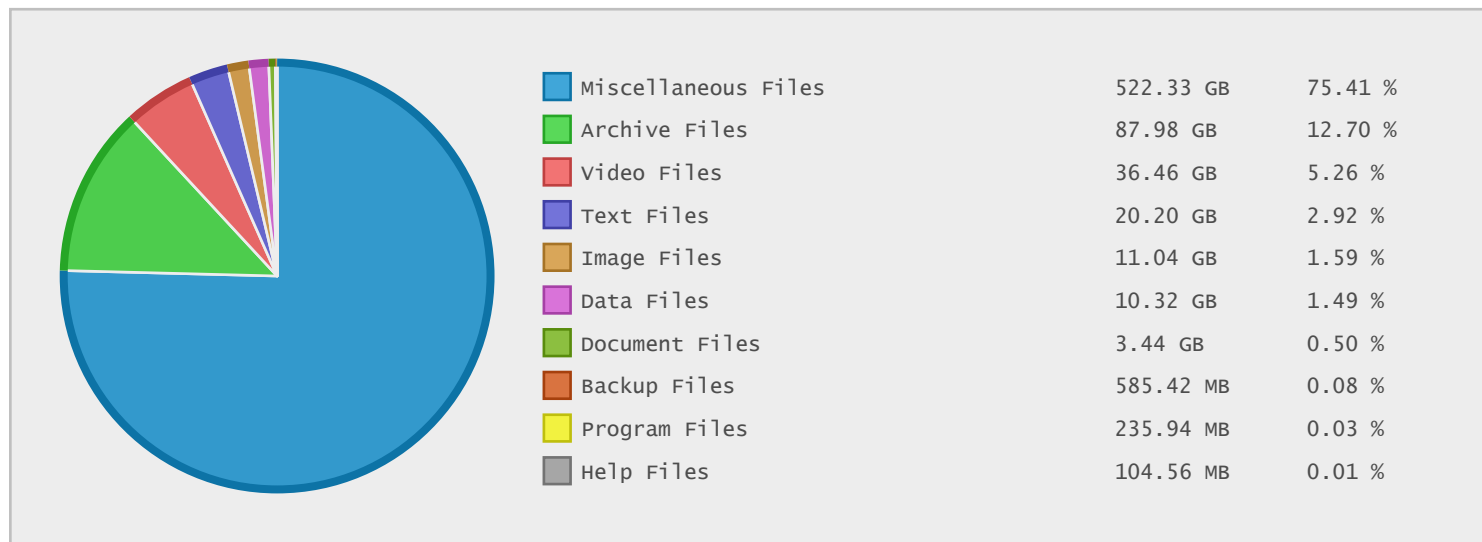

Norwegian University Research Network - FTP Site Statistics

Property	Value
FTP Server	ftp.uib.no
Description	Norwegian University Research Network
Country	Norway
Scan Date	06/Mar/2015
Total Dirs	3,491
Total Files	873,718
Total Data	692.78 GB

Top 20 Directories Sorted by Disk Space

Name	Dirs	Files	Data	Data (%)
/	3491	873718	692.78 GB	100.00 %
/pub	3478	873718	692.78 GB	100.00 %
/pub/gfi	3171	867637	582.21 GB	84.04 %
/pub/gfi/dpu081	2	2243	380.56 GB	54.93 %
/pub/gfi/dpu081/meeceD3.4	0	2242	380.23 GB	54.88 %
/pub/biff	31	525	69.69 GB	10.06 %
/pub/gfi/corinna	77	1335	46.17 GB	6.66 %
/pub/gfi/kas084	2	2917	37.47 GB	5.41 %
/pub/gfi/kas084/En7	0	2880	32.45 GB	4.68 %
/pub/gfi/sro016	68	55648	30.43 GB	4.39 %
/pub/ngfif	53	4075	29.72 GB	4.29 %
/pub/ngfif/DATA	31	3861	29.42 GB	4.25 %
/pub/gfi/sro016/RECARO	65	55638	29.29 GB	4.23 %
/pub/gfi/sro016/RECARO/IRCamera	64	55638	29.29 GB	4.23 %
/pub/gfi/tlu004	32	386	26.89 GB	3.88 %
/pub/gfi/hbr044	2511	802073	24.01 GB	3.47 %
/pub/ngfif/DATA/ROMS_PoIynya	1	385	23.98 GB	3.46 %
/pub/ngfif/DATA/ROMS_PoIynya/output	0	385	23.98 GB	3.46 %
/pub/gfi/corinna/RECLAIM	36	664	22.40 GB	3.23 %
/pub/gfi/corinna/WGOOFE	29	317	19.86 GB	2.87 %

Top 10 File Categories Sorted By Disk Space