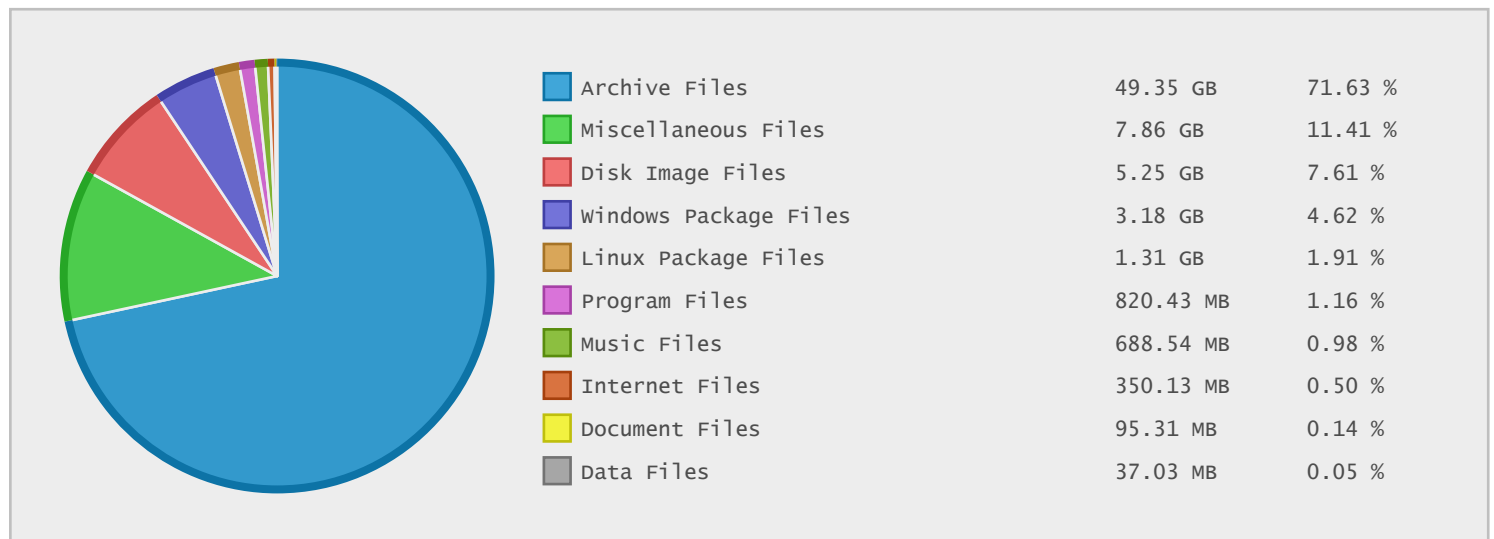

University of Murcia - FTP Site Statistics

Property	Value
FTP Server	ftp.um.es
Description	University of Murcia
Country	Spain
Scan Date	30/Apr/2014
Total Dirs	843
Total Files	14,804
Total Data	68.92 GB

Top 20 Directories Sorted by Disk Space

Name	Dirs	Files	Data	Data (%)
/	843	14804	68.92 GB	100.00 %
/mirror	812	14721	47.40 GB	68.78 %
/mirror/eiffel	55	393	23.74 GB	34.44 %
/mirror/ftp.gnu.org	754	14328	23.67 GB	34.34 %
/mirror/ftp.gnu.org/gnu	753	14328	23.67 GB	34.34 %
/pub	26	80	21.51 GB	31.22 %
/pub/Fundeweb	12	51	15.78 GB	22.90 %
/pub/Fundeweb/2.0	8	22	8.83 GB	12.81 %
/mirror/ftp.gnu.org/gnu/gcc	65	2290	7.56 GB	10.97 %
/pub/Socrates	0	3	5.06 GB	7.35 %
/mirror/eiffel/72	0	38	2.84 GB	4.12 %
/mirror/eiffel/57	0	42	2.55 GB	3.70 %
/mirror/ftp.gnu.org/gnu/gnuzilla	33	282	2.42 GB	3.51 %
/mirror/eiffel/61	0	32	2.24 GB	3.25 %
/mirror/eiffel/70	0	30	2.18 GB	3.16 %
/mirror/eiffel/60	0	31	2.07 GB	3.01 %
/pub/Fundeweb/Fundeweb2.0	0	2	1.87 GB	2.71 %
/pub/Fundeweb/2.0/2.0.0-win-32	2	6	1.79 GB	2.60 %
/mirror/ftp.gnu.org/gnu/mit-scheme	19	566	1.67 GB	2.42 %
/mirror/eiffel/66	0	26	1.57 GB	2.28 %

Top 10 File Categories Sorted By Disk Space