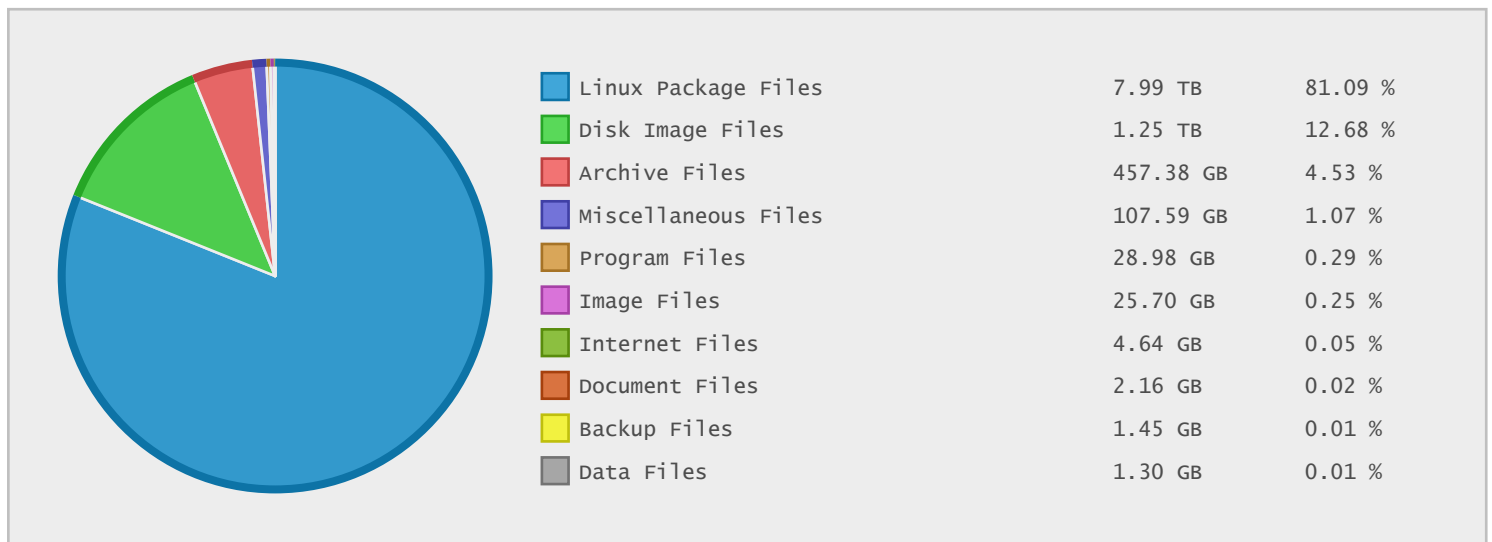

Top 20 Directories Sorted by Disk Space

Name	Dirs	Files	Data	Data (%)
/	72030	9868379	9.85 TB	100.00 %
/mirror	70965	9859673	9.85 TB	99.91 %
/mirror/postfix	68231	8567237	8.58 TB	87.09 %
/mirror/postfix/doc	68225	8566087	8.58 TB	87.08 %
/mirror/postfix/doc/bsdtoday.200009	8616	1121472	0.97 TB	9.85 %
/mirror/postfix/doc/developer.199810_files	8616	1121488	0.97 TB	9.85 %
/mirror/postfix/doc/bsdtoday.200009/root	8615	1121460	0.97 TB	9.85 %
/mirror/postfix/doc/developer.199810_f...	8615	1121460	0.97 TB	9.85 %
/mirror/postfix/doc/bsdtoday.200009/ro...	7552	1112842	0.96 TB	9.76 %
/mirror/postfix/doc/developer.199810_f...	7552	1112842	0.96 TB	9.76 %
/mirror/fedora	1148	838045	0.95 TB	9.68 %
/mirror/fedora/linux	1147	838044	0.95 TB	9.68 %
/mirror/postfix/doc/root	8006	1060290	929.90 GB	9.22 %
/mirror/postfix/doc/root/mirror	6943	1051672	921.24 GB	9.13 %
/mirror/postfix/doc/linux-journal-2004...	6264	788361	800.75 GB	7.94 %
/mirror/postfix/doc/linux-journal-2004...	6263	788341	800.75 GB	7.94 %
/mirror/postfix/doc/linux-journal-2004...	5225	780287	792.12 GB	7.85 %
/mirror/postfix/doc/salon.200009	4587	559306	633.65 GB	6.28 %
/mirror/postfix/doc/linux-journal-2004...	4598	559246	633.65 GB	6.28 %
/mirror/postfix/doc/linuxjournal.200010	4587	559296	633.65 GB	6.28 %

Top 10 File Categories Sorted By Disk Space