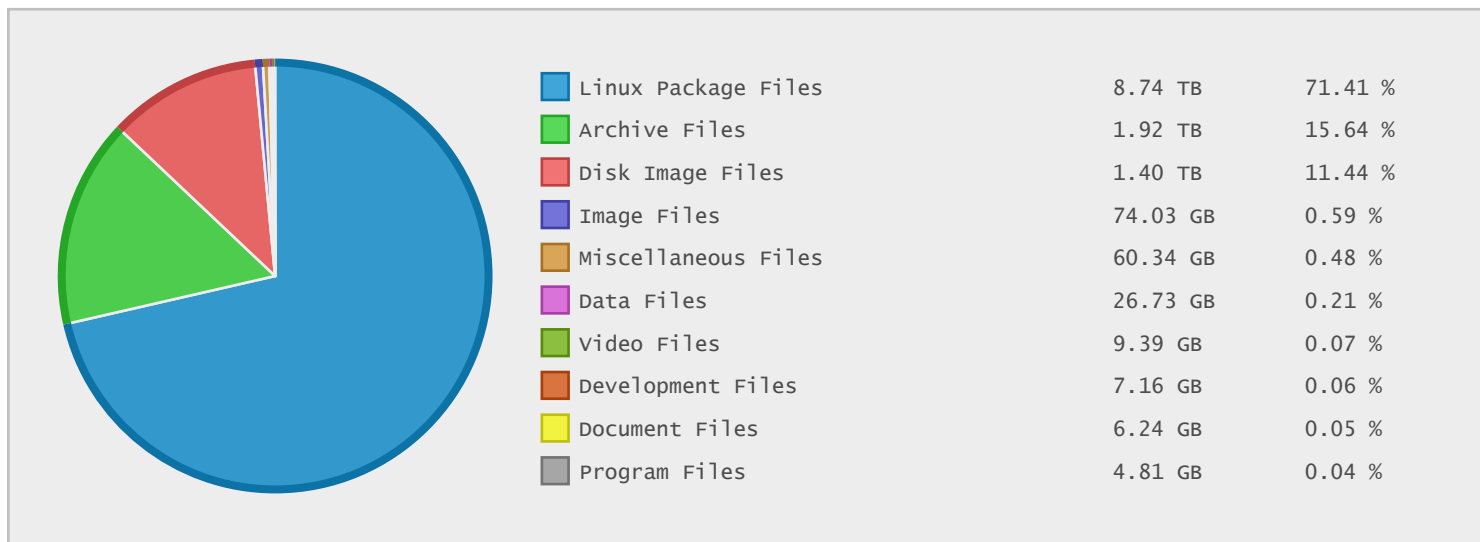

Top 20 Directories Sorted by Disk Space

Name	Dirs	Files	Data	Data (%)
/	331928	9322132	12.25 TB	100.00 %
/pub	331927	9322132	12.25 TB	100.00 %
/pub/mirror	331867	9321467	12.23 TB	99.82 %
/pub/mirror/linux	119070	7129694	10.59 TB	86.46 %
/pub/mirror/linux/opensuse	34490	2632928	4.32 TB	35.26 %
/pub/mirror/linux/opensuse/repositories	32555	1448876	2.58 TB	21.08 %
/pub/mirror/linux/scientific	2734	649381	1.69 TB	13.76 %
/pub/mirror/linux/fedora	3497	1467368	1.63 TB	13.27 %
/pub/mirror/linux/fedora/linux	3496	1467367	1.63 TB	13.27 %
/pub/mirror/bsd	193086	1881566	1.50 TB	12.22 %
/pub/mirror/linux/debian-mirror	31340	1169441	1.35 TB	11.00 %
/pub/mirror/linux/debian-mirror/debian	29415	1110886	1.04 TB	8.53 %
/pub/mirror/linux/debian-mirror/debian...	25145	1048195	1.03 TB	8.37 %
/pub/mirror/linux/debian-mirror/debian...	24481	1038135	0.99 TB	8.11 %
/pub/mirror/linux/opensuse/ports	1076	720127	778.24 GB	6.20 %
/pub/mirror/linux/ubuntu	44060	537842	694.52 GB	5.54 %
/pub/mirror/bsd/FreeBSD	2493	298739	669.54 GB	5.34 %
/pub/mirror/linux/fedora/linux/releases	1540	417058	654.52 GB	5.22 %
/pub/mirror/linux/ubuntu/pool	40653	518175	649.45 GB	5.18 %
/pub/mirror/bsd/OpenBSD	537	289115	606.87 GB	4.84 %

Top 10 File Categories Sorted By Disk Space