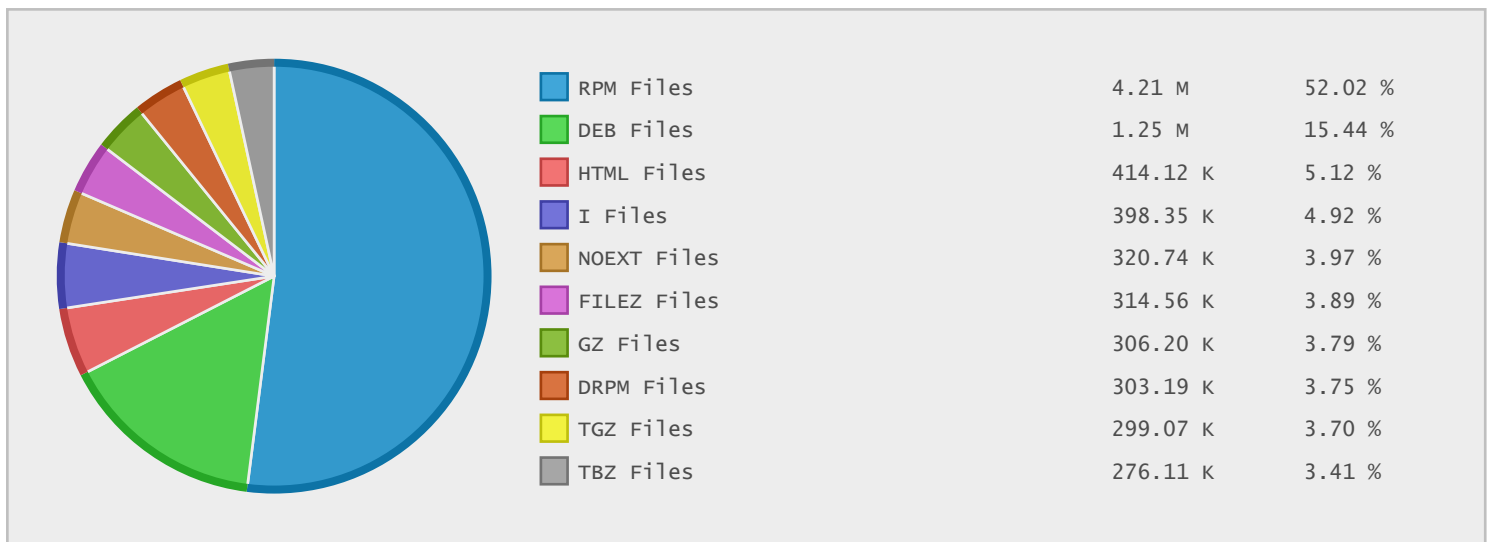

Top 20 Directories Sorted by Disk Space

Name	Dirs	Files	Data	Data (%)
/	331928	9322132	12.25 TB	100.00 %
/pub	331927	9322132	12.25 TB	100.00 %
/pub/mirror	331867	9321467	12.23 TB	99.82 %
/pub/mirror/linux	119070	7129694	10.59 TB	86.46 %
/pub/mirror/linux/opensuse	34490	2632928	4.32 TB	35.26 %
/pub/mirror/linux/opensuse/repositories	32555	1448876	2.58 TB	21.08 %
/pub/mirror/linux/scientific	2734	649381	1.69 TB	13.76 %
/pub/mirror/linux/fedora	3497	1467368	1.63 TB	13.27 %
/pub/mirror/linux/fedora/linux	3496	1467367	1.63 TB	13.27 %
/pub/mirror/bsd	193086	1881566	1.50 TB	12.22 %
/pub/mirror/linux/debian-mirror	31340	1169441	1.35 TB	11.00 %
/pub/mirror/linux/debian-mirror/debian	29415	1110886	1.04 TB	8.53 %
/pub/mirror/linux/debian-mirror/debian...	25145	1048195	1.03 TB	8.37 %
/pub/mirror/linux/debian-mirror/debian...	24481	1038135	0.99 TB	8.11 %
/pub/mirror/linux/opensuse/ports	1076	720127	778.24 GB	6.20 %
/pub/mirror/linux/ubuntu	44060	537842	694.52 GB	5.54 %
/pub/mirror/bsd/FreeBSD	2493	298739	669.54 GB	5.34 %
/pub/mirror/linux/fedora/linux/releases	1540	417058	654.52 GB	5.22 %
/pub/mirror/linux/ubuntu/pool	40653	518175	649.45 GB	5.18 %
/pub/mirror/bsd/OpenBSD	537	289115	606.87 GB	4.84 %

Top 10 File Categories Sorted By Disk Space

Last 12 Months Modified Disk Space History

Last 10 Years Modified Disk Space History

Last 10 Years Modified File Count History

Top 10 File Extensions Sorted By Disk Space

Top 10 File Extensions Sorted By Number of Files

Top 10 File Categories Sorted by Disk Space

Category	Files	Data	Data (%)
Linux Package Files	5810624	8.74 TB	71.37 %
Archive Files	998519	1.92 TB	15.63 %
Disk Image Files	2648	1.40 TB	11.44 %
Image Files	12120	74.03 GB	0.59 %
Miscellaneous Files	757274	60.34 GB	0.48 %
Data Files	347576	26.73 GB	0.21 %
Video Files	137	9.39 GB	0.07 %
Development Files	856889	7.16 GB	0.06 %
Document Files	63830	6.24 GB	0.05 %
Program Files	1662	4.81 GB	0.04 %