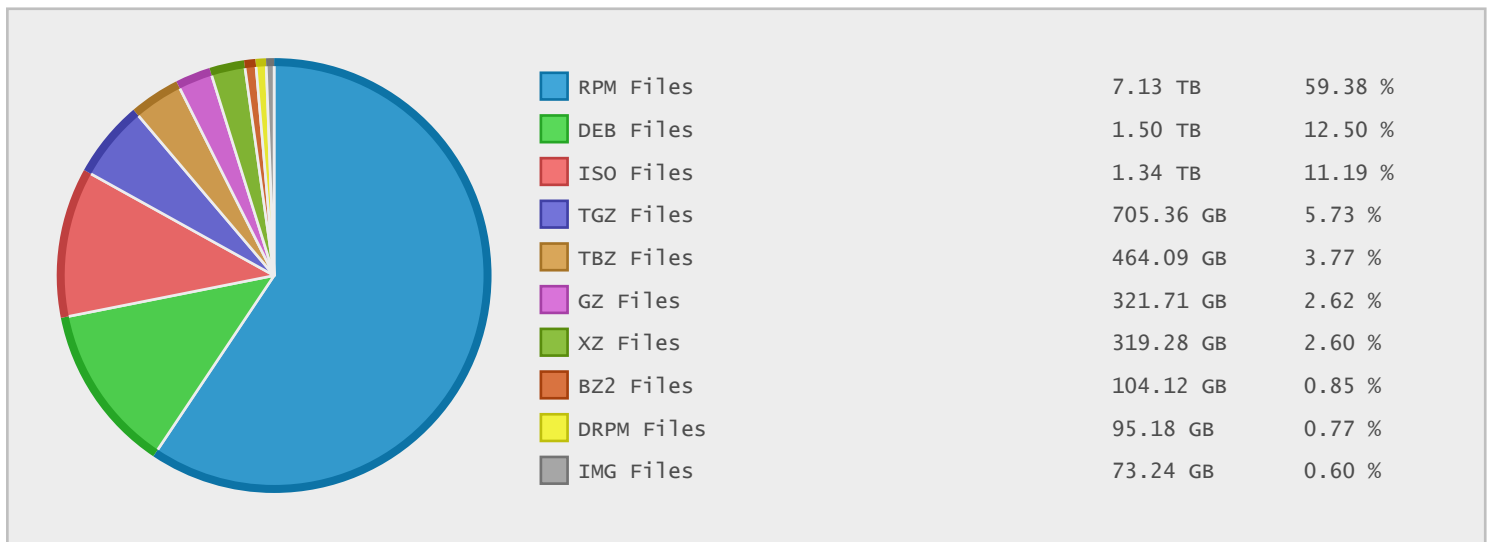

Top 20 Directories Sorted by Disk Space

Name	Dirs	Files	Data	Data (%)
/	331928	9322132	12.25 TB	100.00 %
/pub	331927	9322132	12.25 TB	100.00 %
/pub/mirror	331867	9321467	12.23 TB	99.82 %
/pub/mirror/linux	119070	7129694	10.59 TB	86.46 %
/pub/mirror/linux/opensuse	34490	2632928	4.32 TB	35.26 %
/pub/mirror/linux/opensuse/repositories	32555	1448876	2.58 TB	21.08 %
/pub/mirror/linux/scientific	2734	649381	1.69 TB	13.76 %
/pub/mirror/linux/fedora	3497	1467368	1.63 TB	13.27 %
/pub/mirror/linux/fedora/linux	3496	1467367	1.63 TB	13.27 %
/pub/mirror/bsd	193086	1881566	1.50 TB	12.22 %
/pub/mirror/linux/debian-mirror	31340	1169441	1.35 TB	11.00 %
/pub/mirror/linux/debian-mirror/debian	29415	1110886	1.04 TB	8.53 %
/pub/mirror/linux/debian-mirror/debian...	25145	1048195	1.03 TB	8.37 %
/pub/mirror/linux/debian-mirror/debian...	24481	1038135	0.99 TB	8.11 %
/pub/mirror/linux/opensuse/ports	1076	720127	778.24 GB	6.20 %
/pub/mirror/linux/ubuntu	44060	537842	694.52 GB	5.54 %
/pub/mirror/bsd/FreeBSD	2493	298739	669.54 GB	5.34 %
/pub/mirror/linux/fedora/linux/releases	1540	417058	654.52 GB	5.22 %
/pub/mirror/linux/ubuntu/pool	40653	518175	649.45 GB	5.18 %
/pub/mirror/bsd/OpenBSD	537	289115	606.87 GB	4.84 %

Top 10 File Categories Sorted By Disk Space

Last 12 Months Modified Disk Space History

Last 10 Years Modified Disk Space History

Last 10 Years Modified File Count History

Top 10 File Extensions Sorted By Disk Space

Top 10 File Extensions Sorted By Number of Files

Top 10 File Categories Sorted by Disk Space

Category	Files	Data	Data (%)
Linux Package Files	5810624	8.74 TB	71.37 %
Archive Files	998519	1.92 TB	15.63 %
Disk Image Files	2648	1.40 TB	11.44 %
Image Files	12120	74.03 GB	0.59 %
Miscellaneous Files	757274	60.34 GB	0.48 %
Data Files	347576	26.73 GB	0.21 %
Video Files	137	9.39 GB	0.07 %
Development Files	856889	7.16 GB	0.06 %
Document Files	63830	6.24 GB	0.05 %
Program Files	1662	4.81 GB	0.04 %