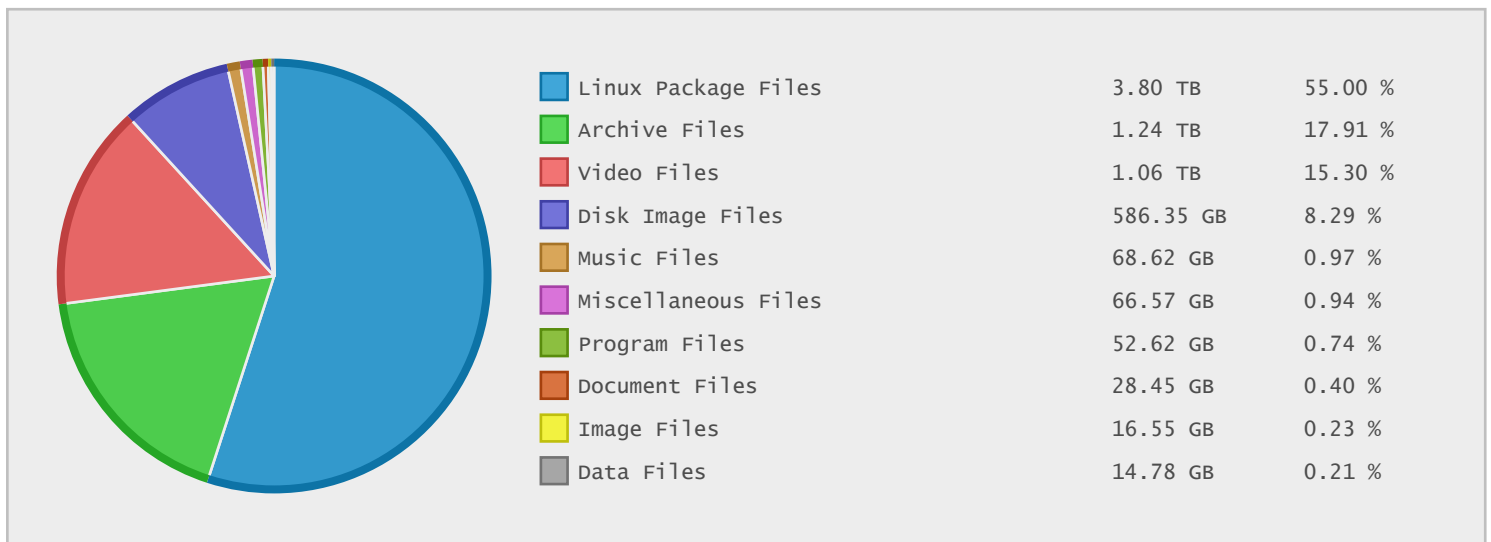

### University of Kaiserslautern - FTP Site Statistics

Property	Value
FTP Server	ftp.uni-kl.de
Description	University of Kaiserslautern
Country	Germany
Scan Date	22/Jun/2015
Total Dirs	120,819
Total Files	4,691,619
Total Data	6.93 TB

### Top 20 Directories Sorted by Disk Space

Name	Dirs	Files	Data	Data (%)
/	120819	4691619	6.93 TB	100.00 %
/pub	120732	4679779	5.80 TB	83.69 %
/pub/linux	115272	4625380	5.54 TB	79.97 %
/pub/linux/fedora	2838	1462166	1.55 TB	22.31 %
/pub/linux/fedora/linux	2837	1462164	1.54 TB	22.30 %
/pub/linux/opensuse	1818	987597	1.37 TB	19.71 %
/CCC	85	11839	1.13 TB	16.31 %
/pub/linux/opensuse/ports	1092	688603	932.51 GB	13.15 %
/pub/linux/fedora/linux/releases	1545	541498	845.61 GB	11.92 %
/pub/linux/ubuntu	45191	590877	762.89 GB	10.76 %
/pub/linux/ubuntu/pool	41297	568462	712.02 GB	10.04 %
/pub/linux/fedora/linux/updates	484	509870	705.19 GB	9.94 %
/pub/linux/debian	27768	574398	627.74 GB	8.85 %
/pub/linux/debian/pool	25601	547628	613.49 GB	8.65 %
/pub/linux/debian/pool/main	24931	540249	583.20 GB	8.22 %
/pub/linux/ubuntu/pool/universe	32675	376383	376.68 GB	5.31 %
/pub/linux/fedora/linux/updates/20	24	261164	326.95 GB	4.61 %
/pub/linux/fedora/linux/releases/22	571	191378	302.97 GB	4.27 %
/pub/linux/ubuntu/pool/main	7263	182507	288.16 GB	4.06 %
/pub/linux/gentoo	305	67687	281.54 GB	3.97 %

### Top 10 File Categories Sorted By Disk Space