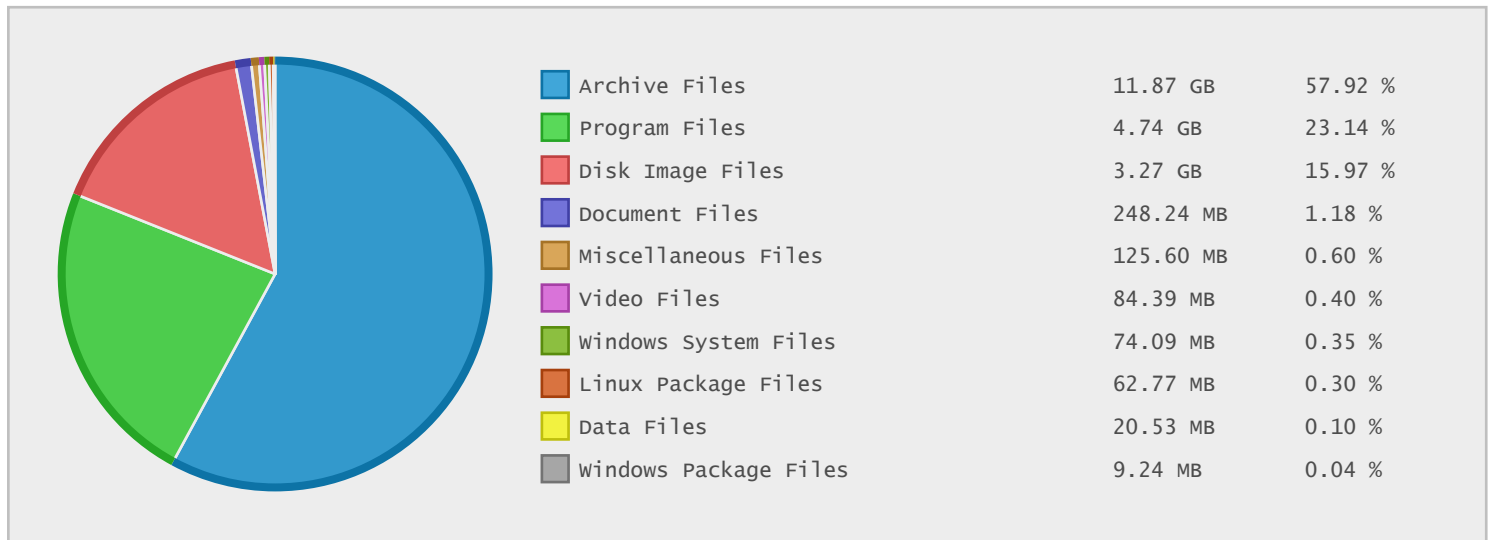

Lille University of Science - FTP Site Statistics

Property	Value
FTP Server	ftp.univ-lille1.fr
Description	Lille University of Science
Country	France
Scan Date	10/Apr/2015
Total Dirs	2,689
Total Files	5,342
Total Data	20.50 GB

Top 20 Directories Sorted by Disk Space

Name	Dirs	Files	Data	Data (%)
/	2689	5342	20.50 GB	100.00 %
/os	2548	4645	15.78 GB	76.96 %
/os/linux	34	2590	10.99 GB	53.60 %
/os/linux/distributions	33	2590	10.99 GB	53.60 %
/os/linux/distributions/devil-linux	29	2588	9.69 GB	47.26 %
/os/linux/distributions/devil-linux/re...	0	29	5.27 GB	25.68 %
/os/windows	2512	2055	4.79 GB	23.36 %
/local	123	686	4.60 GB	22.42 %
/os/windows/updates	2494	2023	4.58 GB	22.32 %
/os/linux/distributions/devil-linux/devel	27	2559	4.42 GB	21.58 %
/local/cr1	1	14	3.58 GB	17.47 %
/os/linux/distributions/devil-linux/de...	25	2549	3.05 GB	14.89 %
/os/windows/updates/w2003	649	488	1.80 GB	8.80 %
/os/windows/updates/w2k	960	866	1.39 GB	6.78 %
/os/linux/distributions/devil-linux/de...	0	10	1.37 GB	6.68 %
/os/linux/distributions/devil-linux/de...	6	978	1.22 GB	5.93 %
/os/windows/updates/XP	660	502	1.10 GB	5.37 %
/os/windows/updates/w2003/inutiles_car...	472	367	855.72 MB	4.08 %
/local/cr1/Correspondants	0	4	847.74 MB	4.04 %
/os/windows/updates/w2003/20070312-win...	2	3	749.04 MB	3.57 %

Top 10 File Categories Sorted By Disk Space