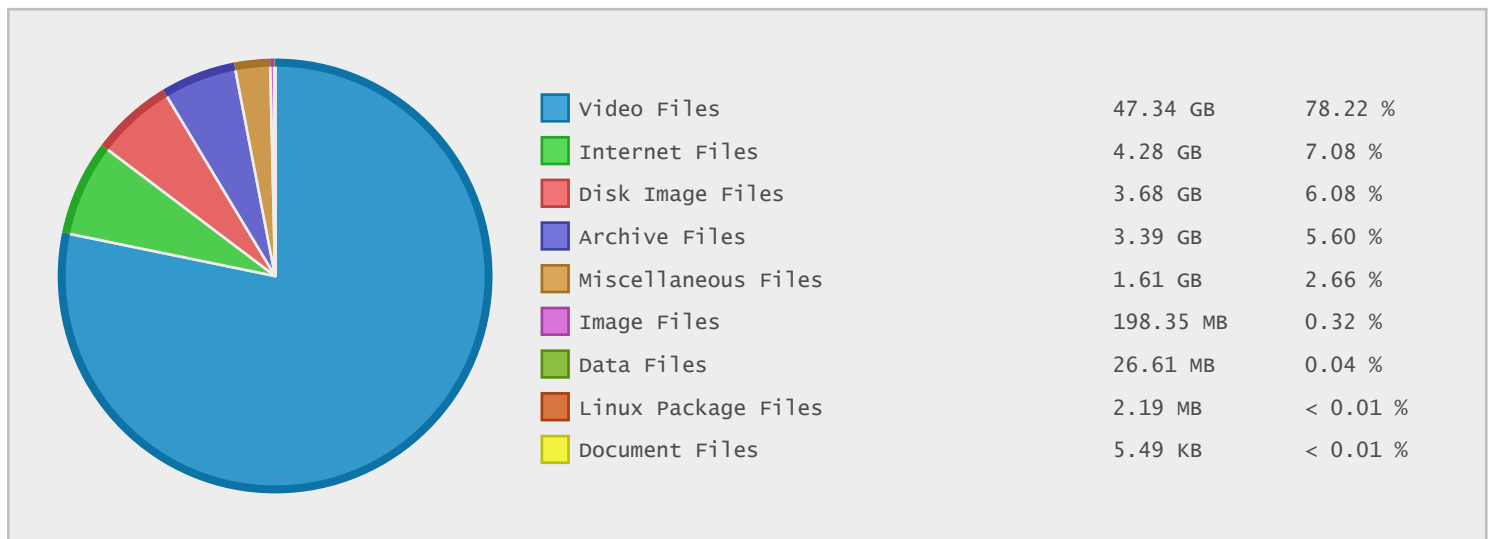

University de Poitiers - FTP Site Statistics

Property	Value
FTP Server	ftp.univ-poitiers.fr
Description	University de Poitiers
Country	France
Scan Date	16/Jan/2015
Total Dirs	112
Total Files	493
Total Data	60.53 GB

Top 20 Directories Sorted by Disk Space

Name	Dirs	Files	Data	Data (%)
/	112	493	60.53 GB	100.00 %
/crm.validation_ftp	96	461	56.69 GB	93.66 %
/crm.validation_ftp/olivierforget	0	2	16.92 GB	27.95 %
/crm.validation_ftp/spectacleshannon	0	1	11.27 GB	18.62 %
/crm.validation_ftp/2010_02_26	0	27	6.16 GB	10.17 %
/crm.validation_ftp/video-encodees-28-02	23	93	3.19 GB	5.26 %
/crm.validation_ftp/video-encodees-28-...	21	84	2.78 GB	4.59 %
/crm.validation_ftp/pack_decouverte	7	25	2.37 GB	3.92 %
/crm.validation_ftp/AES	1	8	1.67 GB	2.76 %
/crm.validation_ftp/C2i Metiers du droit	2	42	1.52 GB	2.51 %
/crm.validation_ftp/DVD Focus numeriques	2	37	1.40 GB	2.31 %
/crm.validation_ftp/DVD Focus numeriqu...	0	37	1.40 GB	2.31 %
/crm.validation_ftp/test_pourAymeric	1	2	1.34 GB	2.22 %
/crm.validation_ftp/test_pourAymeric/t...	0	2	1.34 GB	2.22 %
/crm.validation_ftp/CFA	5	66	1.15 GB	1.91 %
/crm.validation_ftp/podcast_video_pres...	0	3	1.08 GB	1.78 %
/crm.validation_ftp/faites_de_la_science	0	1	0.99 GB	1.64 %
/crm.validation_ftp/CFA/DVD	2	45	896.05 MB	1.45 %
/crm.validation_ftp/CFA/DVD/VIDEO_TS	0	45	896.05 MB	1.45 %
/crm.validation_ftp/Aymeric	1	3	831.90 MB	1.34 %

Top 10 File Categories Sorted By Disk Space

Last 12 Months Modified Disk Space History

Last 10 Years Modified Disk Space History

Total:	60.53 GB
Average:	6.05 GB
Maximum:	33.07 GB
Minimum:	0.00 GB
From:	2006
To:	2015

Last 10 Years Modified File Count History

Total:	493 Files
Average:	49 Files
Maximum:	206 Files
Minimum:	0 Files
From:	2006
To:	2015

Top 10 File Extensions Sorted By Disk Space

Top 10 File Extensions Sorted By Number of Files