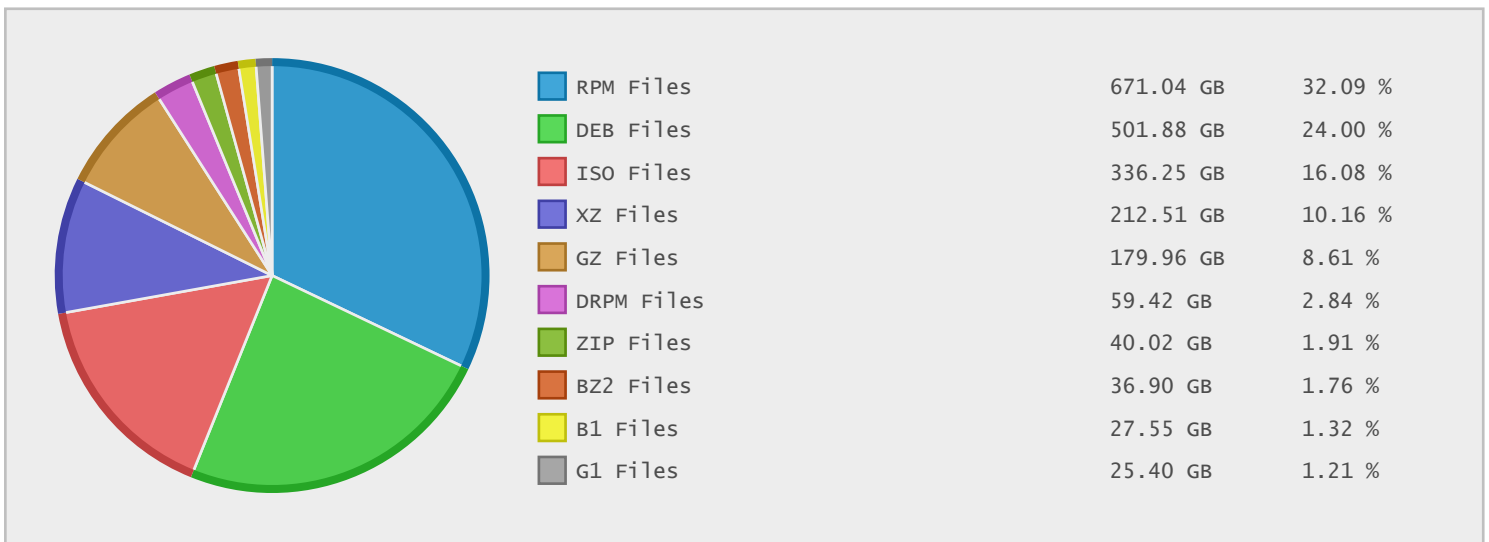

Top 20 Directories Sorted by Disk Space

Name	Dirs	Files	Data	Data (%)
/	77000	2305429	2.20 TB	100.00 %
/pub	76956	2304987	2.14 TB	97.25 %
/pub/gnu_linux	60247	1602082	2.00 TB	91.08 %
/pub/gnu_linux/fedora	1688	745617	778.43 GB	34.58 %
/pub/gnu_linux/ubuntu	34016	452928	597.34 GB	26.54 %
/pub/gnu_linux/fedora/releases	1475	478543	567.78 GB	25.22 %
/pub/gnu_linux/ubuntu/pool	30122	430514	546.47 GB	24.28 %
/pub/gnu_linux/ubuntu/pool/main	7263	183195	290.24 GB	12.89 %
/pub/gnu_linux/fedora/updates	211	267073	210.65 GB	9.36 %
/pub/gnu_linux/ubuntu/pool/universe	21500	237762	209.05 GB	9.29 %
/pub/gnu_linux/fedora/releases/22	365	148928	170.74 GB	7.59 %
/pub/gnu_linux/raspbian	23221	189355	170.17 GB	7.56 %
/pub/gnu_linux/raspbian/pool	23070	181602	167.61 GB	7.45 %
/pub/gnu_linux/raspbian/pool/main	22833	180541	165.90 GB	7.37 %
/pub/gnu_linux/fedora/releases/21	360	141327	154.51 GB	6.86 %
/pub/gnu_linux/fedora/releases/20	230	127649	150.58 GB	6.69 %
/pub/gnu_linux/fedora/releases/22/Ever...	108	119524	125.26 GB	5.56 %
/pub/gnu_linux/ubuntu/pool/main/l	1636	65239	118.77 GB	5.28 %
/pub/gnu_linux/fedora/releases/21/Ever...	108	114344	118.69 GB	5.27 %
/pub/gnu_linux/fedora/updates/20	16	147854	117.89 GB	5.24 %

Top 10 File Categories Sorted By Disk Space

Last 12 Months Modified Disk Space History

Last 10 Years Modified Disk Space History

Last 10 Years Modified File Count History

Top 10 File Extensions Sorted By Disk Space

Top 10 File Extensions Sorted By Number of Files

Top 10 File Categories Sorted by Disk Space

Category	Files	Data	Data (%)
Linux Package Files	1144766	1.24 TB	56.28 %
Archive Files	371874	500.18 GB	22.22 %
Disk Image Files	1142	369.95 GB	16.43 %
Miscellaneous Files	206563	78.78 GB	3.50 %
Image Files	724	20.84 GB	0.93 %
Data Files	438259	5.38 GB	0.24 %
Program Files	86	3.59 GB	0.16 %
Document Files	3671	2.45 GB	0.11 %
Windows Package Files	120	1.25 GB	0.06 %
Development Files	2324	931.24 MB	0.04 %