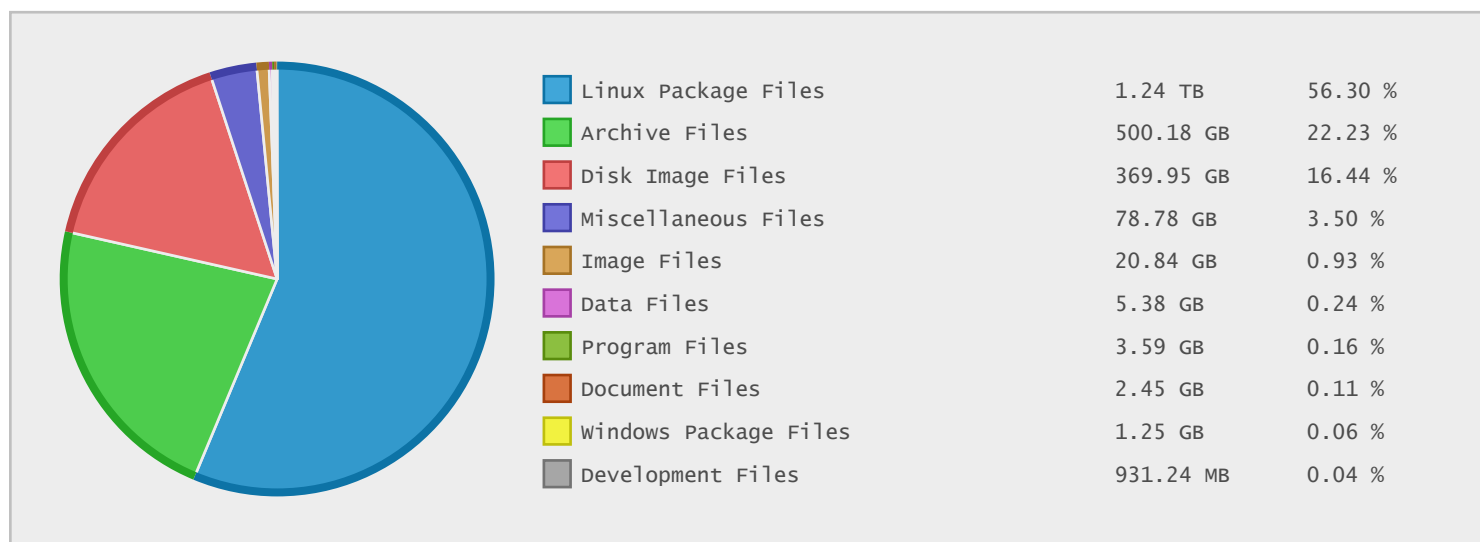

Top 20 Directories Sorted by Disk Space

Name	Dirs	Files	Data	Data (%)
/	77000	2305429	2.20 TB	100.00 %
/pub	76956	2304987	2.14 TB	97.25 %
/pub/gnu_linux	60247	1602082	2.00 TB	91.08 %
/pub/gnu_linux/fedora	1688	745617	778.43 GB	34.58 %
/pub/gnu_linux/ubuntu	34016	452928	597.34 GB	26.54 %
/pub/gnu_linux/fedora/releases	1475	478543	567.78 GB	25.22 %
/pub/gnu_linux/ubuntu/pool	30122	430514	546.47 GB	24.28 %
/pub/gnu_linux/ubuntu/pool/main	7263	183195	290.24 GB	12.89 %
/pub/gnu_linux/fedora/updates	211	267073	210.65 GB	9.36 %
/pub/gnu_linux/ubuntu/pool/universe	21500	237762	209.05 GB	9.29 %
/pub/gnu_linux/fedora/releases/22	365	148928	170.74 GB	7.59 %
/pub/gnu_linux/raspbian	23221	189355	170.17 GB	7.56 %
/pub/gnu_linux/raspbian/pool	23070	181602	167.61 GB	7.45 %
/pub/gnu_linux/raspbian/pool/main	22833	180541	165.90 GB	7.37 %
/pub/gnu_linux/fedora/releases/21	360	141327	154.51 GB	6.86 %
/pub/gnu_linux/fedora/releases/20	230	127649	150.58 GB	6.69 %
/pub/gnu_linux/fedora/releases/22/Ever...	108	119524	125.26 GB	5.56 %
/pub/gnu_linux/ubuntu/pool/main/l	1636	65239	118.77 GB	5.28 %
/pub/gnu_linux/fedora/releases/21/Ever...	108	114344	118.69 GB	5.27 %
/pub/gnu_linux/fedora/updates/20	16	147854	117.89 GB	5.24 %

Top 10 File Categories Sorted By Disk Space