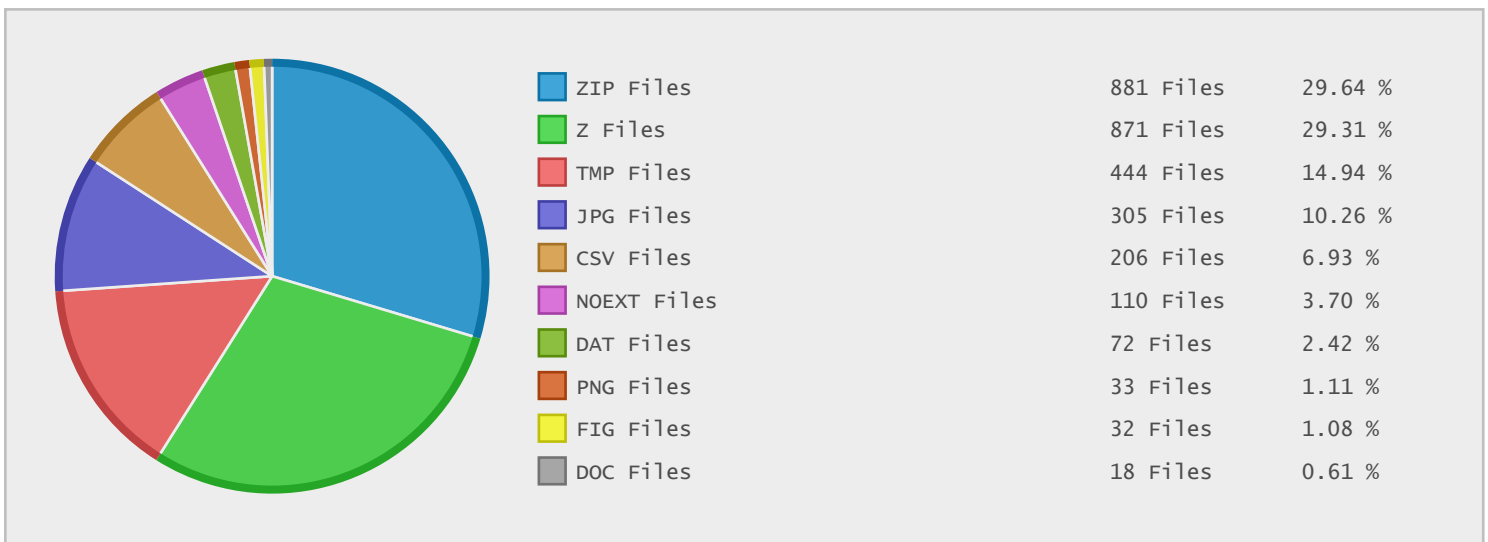

Top 20 Directories Sorted by Disk Space

Name	Dirs	Files	Data	Data (%)
/	5603	3064	12.54 GB	100.00 %
/incoming	5541	604	11.80 GB	94.05 %
/incoming/milligan	0	1	4.24 GB	33.80 %
/incoming/knista	70	18	2.89 GB	23.04 %
/incoming/knista/GOM_movies	0	6	2.32 GB	18.51 %
/incoming/Hardaway	0	1	1.10 GB	8.76 %
/incoming/jdloftis	21	16	968.41 MB	7.54 %
/incoming/wang	105	10	614.01 MB	4.78 %
/incoming/knista/Senthil_ROMSdata	0	12	581.91 MB	4.53 %
/incoming/jdloftis/Projects	4	10	558.43 MB	4.35 %
/incoming/jdloftis/Projects/JamesRiver...	3	10	558.43 MB	4.35 %
/incoming/shen	11	6	535.30 MB	4.17 %
/incoming/shen/Larval	0	6	535.30 MB	4.17 %
/incoming/wang/To_joseph	0	1	428.77 MB	3.34 %
/pub	27	1745	398.21 MB	3.10 %
/pub/data	26	1745	398.21 MB	3.10 %
/pub/data/sav	25	1745	398.21 MB	3.10 %
/nelson-ftp	24	710	365.54 MB	2.85 %
/nelson-ftp/wormcam705	21	706	365.54 MB	2.85 %
/incoming/parrishd	392	207	304.65 MB	2.37 %

Top 10 File Categories Sorted By Disk Space

Last 12 Months Modified Disk Space History

Last 10 Years Modified Disk Space History

Last 10 Years Modified File Count History

Top 10 File Extensions Sorted By Disk Space

Top 10 File Extensions Sorted By Number of Files

Top 10 File Categories Sorted by Disk Space

Category	Files	Data	Data (%)
Archive Files	1752	6.29 GB	50.14 %
Video Files	6	2.60 GB	20.76 %
Data Files	565	1.18 GB	9.44 %
Document Files	264	1.12 GB	8.90 %
Miscellaneous Files	131	888.20 MB	6.91 %
Image Files	338	280.35 MB	2.18 %
Database Files	7	212.07 MB	1.65 %
Internet Files	1	1.69 MB	0.01 %