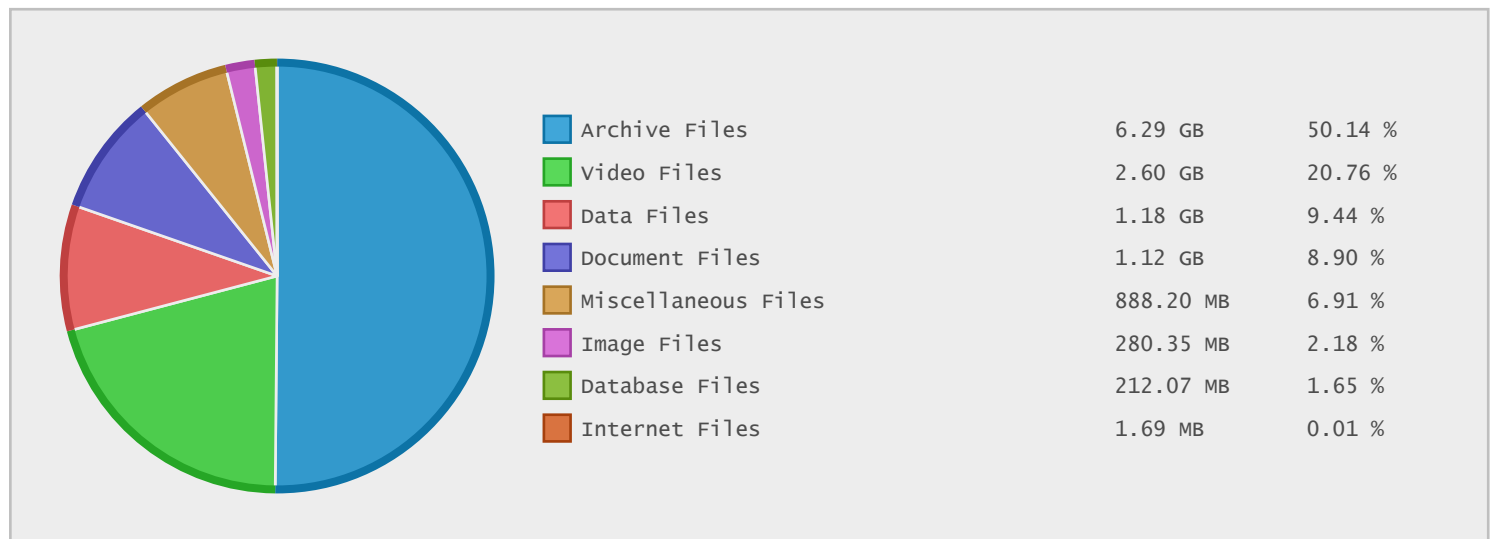

Virginia Institute of Marine Science - FTP Site Statistics

Property	Value
FTP Server	ftp.vims.edu
Description	Virginia Institute of Marine Science
Country	United States
Scan Date	22/Jun/2015
Total Dirs	5,603
Total Files	3,064
Total Data	12.54 GB

Top 20 Directories Sorted by Disk Space

Name	Dirs	Files	Data	Data (%)
/	5603	3064	12.54 GB	100.00 %
/incoming	5541	604	11.80 GB	94.05 %
/incoming/milligan	0	1	4.24 GB	33.80 %
/incoming/knista	70	18	2.89 GB	23.04 %
/incoming/knista/GOM_movies	0	6	2.32 GB	18.51 %
/incoming/Hardaway	0	1	1.10 GB	8.76 %
/incoming/jdloftis	21	16	968.41 MB	7.54 %
/incoming/wang	105	10	614.01 MB	4.78 %
/incoming/knista/Senthil_ROMSdata	0	12	581.91 MB	4.53 %
/incoming/jdloftis/Projects	4	10	558.43 MB	4.35 %
/incoming/jdloftis/Projects/JamesRiver...	3	10	558.43 MB	4.35 %
/incoming/shen	11	6	535.30 MB	4.17 %
/incoming/shen/Larval	0	6	535.30 MB	4.17 %
/incoming/wang/To_joseph	0	1	428.77 MB	3.34 %
/pub	27	1745	398.21 MB	3.10 %
/pub/data	26	1745	398.21 MB	3.10 %
/pub/data/sav	25	1745	398.21 MB	3.10 %
/nelson-ftp	24	710	365.54 MB	2.85 %
/nelson-ftp/wormcam705	21	706	365.54 MB	2.85 %
/incoming/parrishd	392	207	304.65 MB	2.37 %

Top 10 File Categories Sorted By Disk Space