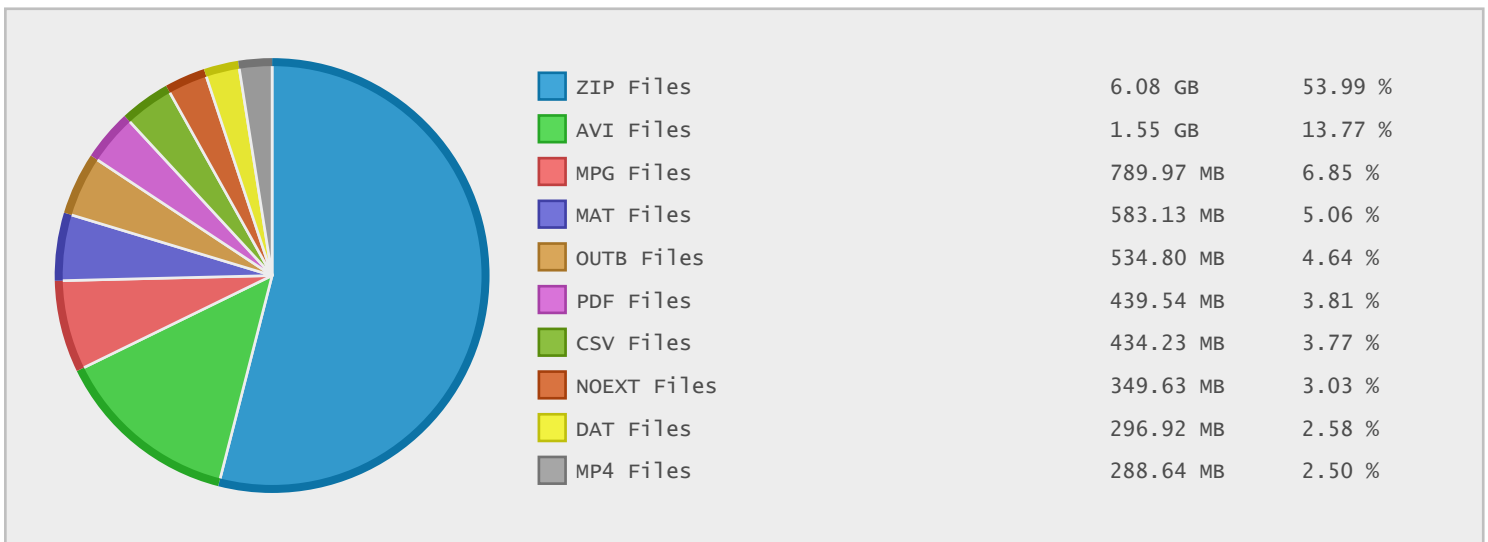

Top 20 Directories Sorted by Disk Space

Name	Dirs	Files	Data	Data (%)
/	5603	3064	12.54 GB	100.00 %
/incoming	5541	604	11.80 GB	94.05 %
/incoming/milligan	0	1	4.24 GB	33.80 %
/incoming/knista	70	18	2.89 GB	23.04 %
/incoming/knista/GOM_movies	0	6	2.32 GB	18.51 %
/incoming/Hardaway	0	1	1.10 GB	8.76 %
/incoming/jdloftis	21	16	968.41 MB	7.54 %
/incoming/wang	105	10	614.01 MB	4.78 %
/incoming/knista/Senthil_ROMSdata	0	12	581.91 MB	4.53 %
/incoming/jdloftis/Projects	4	10	558.43 MB	4.35 %
/incoming/jdloftis/Projects/JamesRiver...	3	10	558.43 MB	4.35 %
/incoming/shen	11	6	535.30 MB	4.17 %
/incoming/shen/Larval	0	6	535.30 MB	4.17 %
/incoming/wang/To_joseph	0	1	428.77 MB	3.34 %
/pub	27	1745	398.21 MB	3.10 %
/pub/data	26	1745	398.21 MB	3.10 %
/pub/data/sav	25	1745	398.21 MB	3.10 %
/nelson-ftp	24	710	365.54 MB	2.85 %
/nelson-ftp/wormcam705	21	706	365.54 MB	2.85 %
/incoming/parrishd	392	207	304.65 MB	2.37 %

Top 10 File Categories Sorted By Disk Space

Last 12 Months Modified Disk Space History

Last 10 Years Modified Disk Space History

Last 10 Years Modified File Count History

Top 10 File Extensions Sorted By Disk Space

Top 10 File Extensions Sorted By Number of Files

Top 10 File Categories Sorted by Disk Space

Category	Files	Data	Data (%)
Archive Files	1752	6.29 GB	50.14 %
Video Files	6	2.60 GB	20.76 %
Data Files	565	1.18 GB	9.44 %
Document Files	264	1.12 GB	8.90 %
Miscellaneous Files	131	888.20 MB	6.91 %
Image Files	338	280.35 MB	2.18 %
Database Files	7	212.07 MB	1.65 %
Internet Files	1	1.69 MB	0.01 %