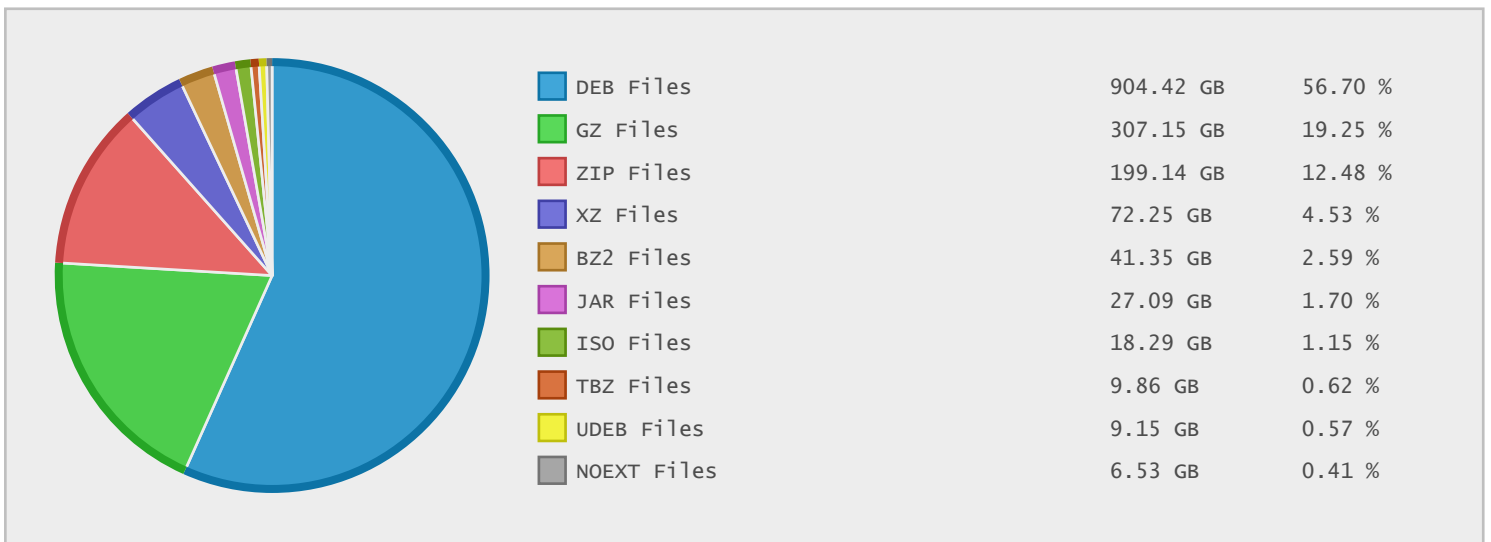

Top 20 Directories Sorted by Disk Space

Name	Dirs	Files	Data	Data (%)
/	110268	1311874	1.57 TB	100.00 %
/debian	28365	478284	555.88 GB	34.48 %
/debian/pool	26377	449382	542.76 GB	33.67 %
/debian/pool/main	25691	442461	512.24 GB	31.78 %
/ubuntu	44433	249928	396.48 GB	24.59 %
/eclipseMirror	11267	346620	385.86 GB	23.94 %
/ubuntu/pool	42059	233465	368.82 GB	22.88 %
/eclipseMirror/eclipse	11118	157113	346.19 GB	21.47 %
/eclipseMirror/eclipse/downloads	11113	157071	346.19 GB	21.47 %
/eclipseMirror/eclipse/downloads/drops	11112	156982	346.18 GB	21.47 %
/raspbian	25259	226764	244.26 GB	15.15 %
/raspbian/raspbian	25122	225443	224.56 GB	13.93 %
/raspbian/raspbian/pool	25012	225138	223.74 GB	13.88 %
/raspbian/raspbian/pool/main	24391	221951	206.76 GB	12.83 %
/ubuntu/pool/universe	33348	143300	196.97 GB	12.22 %
/ubuntu/pool/main	7336	86850	152.95 GB	9.49 %
/ubuntu/pool/main/l	1636	33801	72.06 GB	4.47 %
/debian/pool/main/l	630	15590	44.34 GB	2.75 %
/debian/pool/main/g	1536	34385	41.19 GB	2.56 %
/debian/pool/main/c	1139	20243	39.82 GB	2.47 %

Top 10 File Categories Sorted By Disk Space

Last 12 Months Modified Disk Space History

Last 10 Years Modified Disk Space History

Last 10 Years Modified File Count History

Top 10 File Extensions Sorted By Disk Space

Top 10 File Extensions Sorted By Number of Files

Top 10 File Categories Sorted by Disk Space

Category	Files	Data	Data (%)
Linux Package Files	619662	913.58 GB	56.67 %
Archive Files	288331	633.58 GB	39.30 %
Internet Files	201282	29.26 GB	1.82 %
Disk Image Files	258	18.29 GB	1.13 %
Miscellaneous Files	20840	10.75 GB	0.67 %
Document Files	50159	5.07 GB	0.31 %
Data Files	128398	1.37 GB	0.09 %
Backup Files	15	67.91 MB	< 0.01 %
Linux System Files	408	44.50 MB	< 0.01 %
Development Files	1411	19.21 MB	< 0.01 %