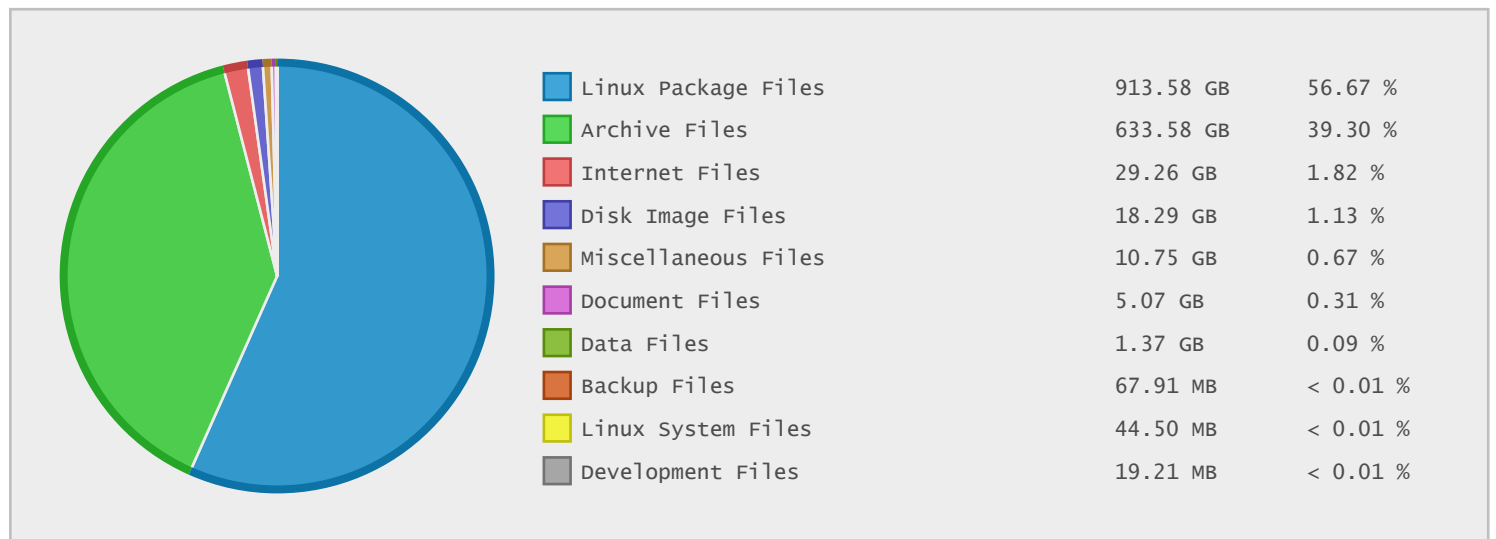

University of Genoa - FTP Site Statistics

Property	Value
FTP Server	giano.com.dist.unige.it
Description	University of Genoa
Country	Italy
Scan Date	29/Aug/2015
Total Dirs	110,268
Total Files	1,311,874
Total Data	1.57 TB

Top 20 Directories Sorted by Disk Space

Name	Dirs	Files	Data	Data (%)
/	110268	1311874	1.57 TB	100.00 %
/debian	28365	478284	555.88 GB	34.48 %
/debian/pool	26377	449382	542.76 GB	33.67 %
/debian/pool/main	25691	442461	512.24 GB	31.78 %
/ubuntu	44433	249928	396.48 GB	24.59 %
/eclipseMirror	11267	346620	385.86 GB	23.94 %
/ubuntu/pool	42059	233465	368.82 GB	22.88 %
/eclipseMirror/eclipse	11118	157113	346.19 GB	21.47 %
/eclipseMirror/eclipse/downloads	11113	157071	346.19 GB	21.47 %
/eclipseMirror/eclipse/downloads/drops	11112	156982	346.18 GB	21.47 %
/raspbian	25259	226764	244.26 GB	15.15 %
/raspbian/raspbian	25122	225443	224.56 GB	13.93 %
/raspbian/raspbian/pool	25012	225138	223.74 GB	13.88 %
/raspbian/raspbian/pool/main	24391	221951	206.76 GB	12.83 %
/ubuntu/pool/universe	33348	143300	196.97 GB	12.22 %
/ubuntu/pool/main	7336	86850	152.95 GB	9.49 %
/ubuntu/pool/main/l	1636	33801	72.06 GB	4.47 %
/debian/pool/main/l	630	15590	44.34 GB	2.75 %
/debian/pool/main/g	1536	34385	41.19 GB	2.56 %
/debian/pool/main/c	1139	20243	39.82 GB	2.47 %

Top 10 File Categories Sorted By Disk Space