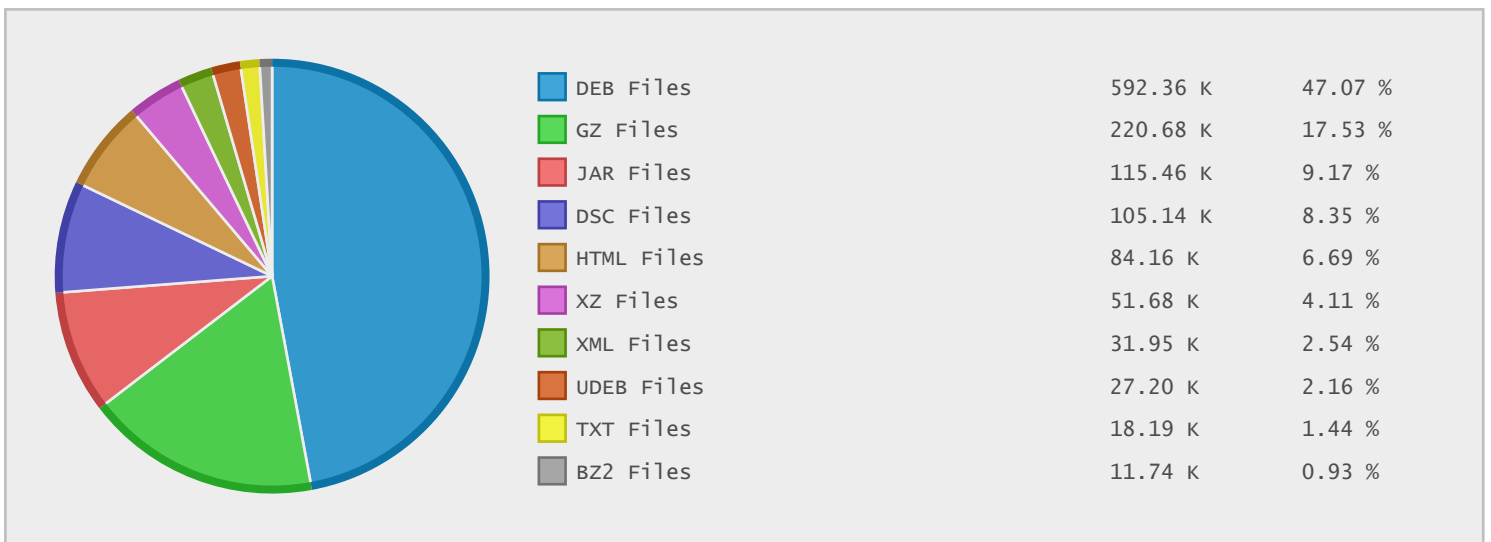

Top 20 Directories Sorted by Disk Space

Name	Dirs	Files	Data	Data (%)
/	110268	1311874	1.57 TB	100.00 %
/debian	28365	478284	555.88 GB	34.48 %
/debian/pool	26377	449382	542.76 GB	33.67 %
/debian/pool/main	25691	442461	512.24 GB	31.78 %
/ubuntu	44433	249928	396.48 GB	24.59 %
/eclipseMirror	11267	346620	385.86 GB	23.94 %
/ubuntu/pool	42059	233465	368.82 GB	22.88 %
/eclipseMirror/eclipse	11118	157113	346.19 GB	21.47 %
/eclipseMirror/eclipse/downloads	11113	157071	346.19 GB	21.47 %
/eclipseMirror/eclipse/downloads/drops	11112	156982	346.18 GB	21.47 %
/raspbian	25259	226764	244.26 GB	15.15 %
/raspbian/raspbian	25122	225443	224.56 GB	13.93 %
/raspbian/raspbian/pool	25012	225138	223.74 GB	13.88 %
/raspbian/raspbian/pool/main	24391	221951	206.76 GB	12.83 %
/ubuntu/pool/universe	33348	143300	196.97 GB	12.22 %
/ubuntu/pool/main	7336	86850	152.95 GB	9.49 %
/ubuntu/pool/main/l	1636	33801	72.06 GB	4.47 %
/debian/pool/main/l	630	15590	44.34 GB	2.75 %
/debian/pool/main/g	1536	34385	41.19 GB	2.56 %
/debian/pool/main/c	1139	20243	39.82 GB	2.47 %

Top 10 File Categories Sorted By Disk Space

Last 12 Months Modified Disk Space History

Last 10 Years Modified Disk Space History

Last 10 Years Modified File Count History

Top 10 File Extensions Sorted By Disk Space

Top 10 File Extensions Sorted By Number of Files

Top 10 File Categories Sorted by Disk Space

Category	Files	Data	Data (%)
Linux Package Files	619662	913.58 GB	56.67 %
Archive Files	288331	633.58 GB	39.30 %
Internet Files	201282	29.26 GB	1.82 %
Disk Image Files	258	18.29 GB	1.13 %
Miscellaneous Files	20840	10.75 GB	0.67 %
Document Files	50159	5.07 GB	0.31 %
Data Files	128398	1.37 GB	0.09 %
Backup Files	15	67.91 MB	< 0.01 %
Linux System Files	408	44.50 MB	< 0.01 %
Development Files	1411	19.21 MB	< 0.01 %