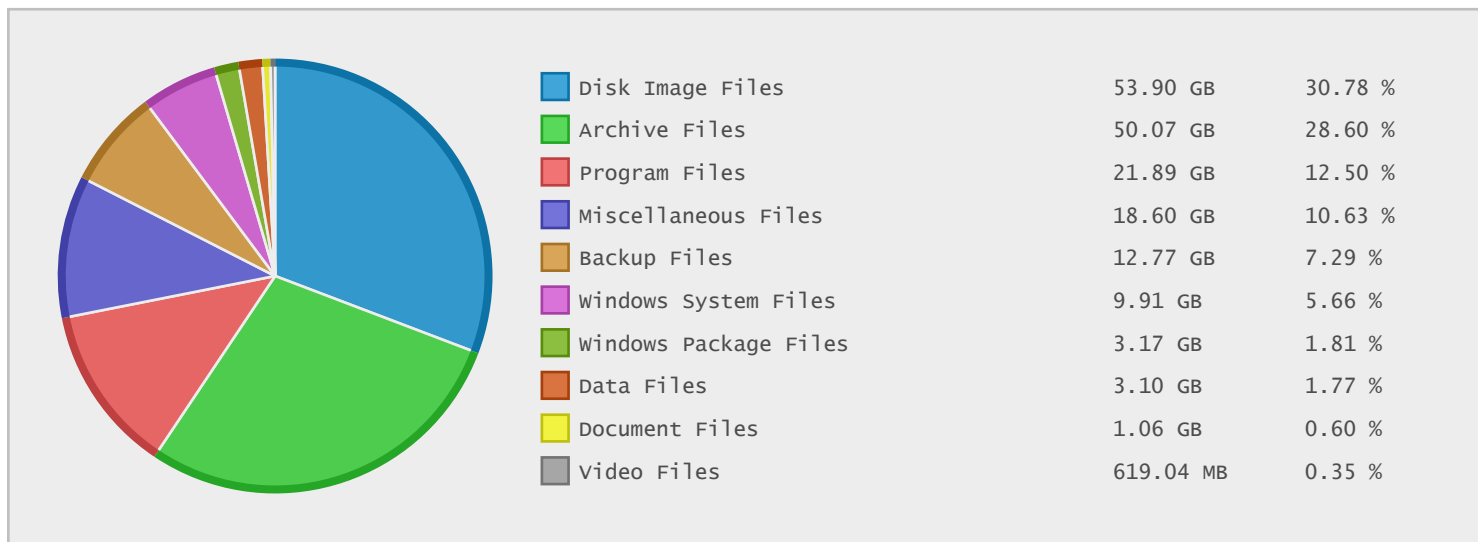

IBASE Technology Downloads Archive - FTP Site Statistics

Property	Value
FTP Server	ibase.com.tw
Description	IBASE Technology Downloads Archive
Country	Taiwan
Scan Date	14/Jan/2015
Total Dirs	48,779
Total Files	247,093
Total Data	176.21 GB

Top 20 Directories Sorted by Disk Space

Name	Dirs	Files	Data	Data (%)
/	48779	247093	176.21 GB	100.00 %
/Driver	48082	245569	147.99 GB	83.99 %
/tmp	33	107	24.59 GB	13.95 %
/Driver/TP-RC55-08	1	3	7.63 GB	4.33 %
/Driver/TP-RC55-08/1.0	0	3	7.63 GB	4.33 %
/Driver/8.5.4D	2783	13664	7.56 GB	4.29 %
/Driver/SI-1.5	36	45	6.69 GB	3.80 %
/Driver/8.5.5D	54	73	6.29 GB	3.57 %
/Driver/8.3.5D	114	155	6.00 GB	3.40 %
/Driver/SI-1.3	13	11	5.26 GB	2.99 %
/Driver/Tmp	42	56	5.07 GB	2.88 %
/Driver/8.3.6D	7	6	3.94 GB	2.24 %
/Driver/8.3.7D	7	10	3.85 GB	2.18 %
/Driver/8.3.2D	3933	21131	3.84 GB	2.18 %
/Driver/IB110_BSP-1.1	2	6	3.83 GB	2.17 %
/Driver/8.7.5D	9	9	3.77 GB	2.14 %
/product info	660	1417	3.63 GB	2.06 %
/Driver/8.5.6D	5	5	3.59 GB	2.04 %
/tmp/SI-22	0	2	3.50 GB	1.99 %
/tmp/SI-58	0	1	3.48 GB	1.97 %

Top 10 File Categories Sorted By Disk Space