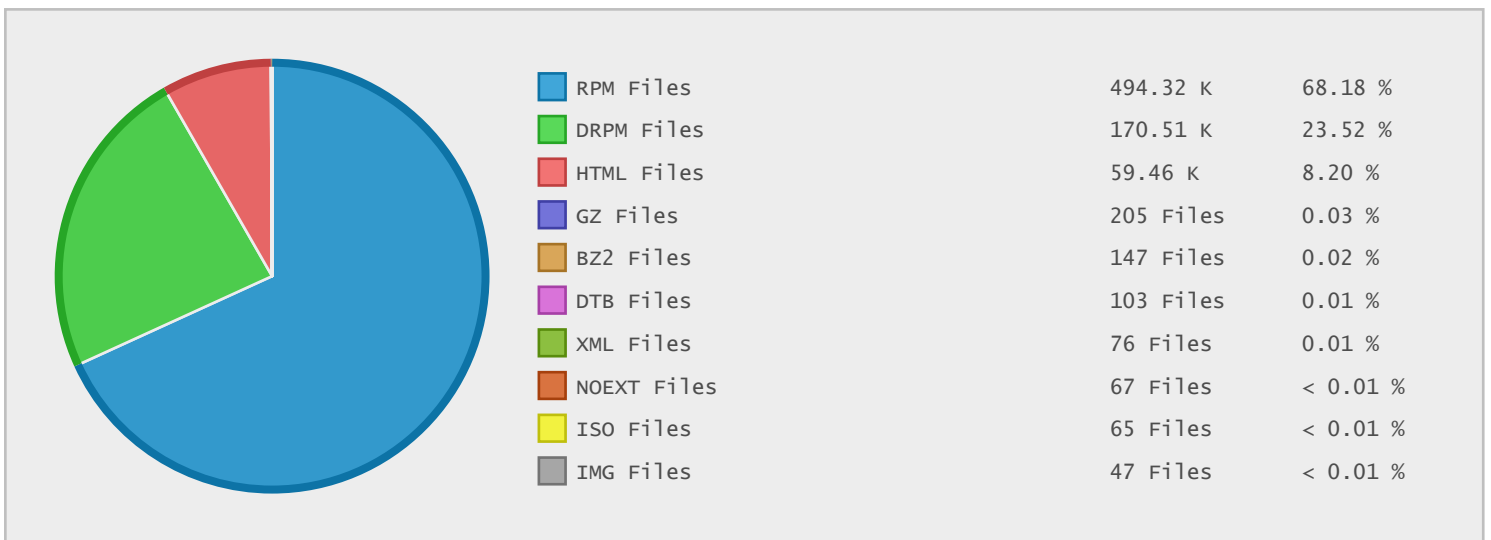

Top 20 Directories Sorted by Disk Space

Name	Dirs	Files	Data	Data (%)
/	864	725113	944.84 GB	100.00 %
/pub	863	725113	944.84 GB	100.00 %
/pub/linux	862	725113	944.84 GB	100.00 %
/pub/linux/fedora	843	677429	911.39 GB	96.46 %
/pub/linux/fedora/linux	842	677429	911.39 GB	96.46 %
/pub/linux/fedora/linux/releases	783	352472	507.86 GB	53.75 %
/pub/linux/fedora/linux/updates	57	324957	403.54 GB	42.71 %
/pub/linux/fedora/linux/releases/20	336	154037	226.54 GB	23.98 %
/pub/linux/fedora/linux/updates/20	24	140416	177.40 GB	18.78 %
/pub/linux/fedora/linux/releases/20/Ev...	176	124078	165.05 GB	17.47 %
/pub/linux/fedora/linux/releases/19	223	101343	143.66 GB	15.20 %
/pub/linux/fedora/linux/releases/18	221	97092	137.66 GB	14.57 %
/pub/linux/fedora/linux/updates/19	18	90640	125.40 GB	13.27 %
/pub/linux/fedora/linux/releases/19/Ev...	102	80332	106.33 GB	11.25 %
/pub/linux/fedora/linux/updates/18	12	93901	100.74 GB	10.66 %
/pub/linux/fedora/linux/releases/18/Ev...	103	74934	98.13 GB	10.39 %
/pub/linux/fedora/linux/releases/20/Ev...	67	38599	51.05 GB	5.40 %
/pub/linux/fedora/linux/updates/20/x86_64	4	50103	48.46 GB	5.13 %
/pub/linux/fedora/linux/updates/19/x86_64	4	46215	48.41 GB	5.12 %
/pub/linux/fedora/linux/updates/20/i386	4	43466	46.31 GB	4.90 %

Top 10 File Categories Sorted By Disk Space

Last 12 Months Modified Disk Space History

Last 10 Years Modified Disk Space History

Last 10 Years Modified File Count History

Top 10 File Extensions Sorted By Disk Space

Top 10 File Extensions Sorted By Number of Files

Top 10 File Categories Sorted by Disk Space

Category	Files	Data	Data (%)
Linux Package Files	664833	827.84 GB	87.62 %
Disk Image Files	73	90.11 GB	9.54 %
Archive Files	388	23.94 GB	2.53 %
Image Files	56	2.50 GB	0.26 %
Internet Files	59472	224.51 MB	0.02 %
Miscellaneous Files	170	193.96 MB	0.02 %
Document Files	76	31.20 MB	< 0.01 %
Data Files	35	9.02 MB	< 0.01 %
Database Files	4	2.10 MB	< 0.01 %
Linux System Files	6	912.84 KB	< 0.01 %