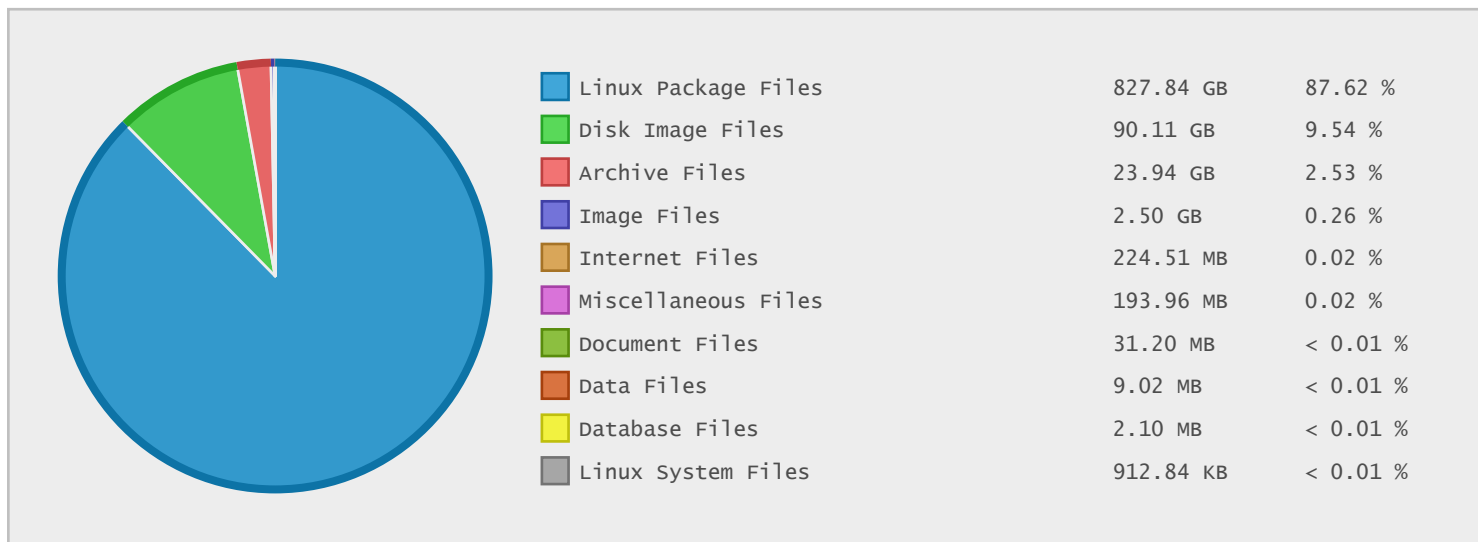

Top 20 Directories Sorted by Disk Space

Name	Dirs	Files	Data	Data (%)
/	864	725113	944.84 GB	100.00 %
/pub	863	725113	944.84 GB	100.00 %
/pub/linux	862	725113	944.84 GB	100.00 %
/pub/linux/fedora	843	677429	911.39 GB	96.46 %
/pub/linux/fedora/linux	842	677429	911.39 GB	96.46 %
/pub/linux/fedora/linux/releases	783	352472	507.86 GB	53.75 %
/pub/linux/fedora/linux/updates	57	324957	403.54 GB	42.71 %
/pub/linux/fedora/linux/releases/20	336	154037	226.54 GB	23.98 %
/pub/linux/fedora/linux/updates/20	24	140416	177.40 GB	18.78 %
/pub/linux/fedora/linux/releases/20/Ev...	176	124078	165.05 GB	17.47 %
/pub/linux/fedora/linux/releases/19	223	101343	143.66 GB	15.20 %
/pub/linux/fedora/linux/releases/18	221	97092	137.66 GB	14.57 %
/pub/linux/fedora/linux/updates/19	18	90640	125.40 GB	13.27 %
/pub/linux/fedora/linux/releases/19/Ev...	102	80332	106.33 GB	11.25 %
/pub/linux/fedora/linux/updates/18	12	93901	100.74 GB	10.66 %
/pub/linux/fedora/linux/releases/18/Ev...	103	74934	98.13 GB	10.39 %
/pub/linux/fedora/linux/releases/20/Ev...	67	38599	51.05 GB	5.40 %
/pub/linux/fedora/linux/updates/20/x86_64	4	50103	48.46 GB	5.13 %
/pub/linux/fedora/linux/updates/19/x86_64	4	46215	48.41 GB	5.12 %
/pub/linux/fedora/linux/updates/20/i386	4	43466	46.31 GB	4.90 %

Top 10 File Categories Sorted By Disk Space