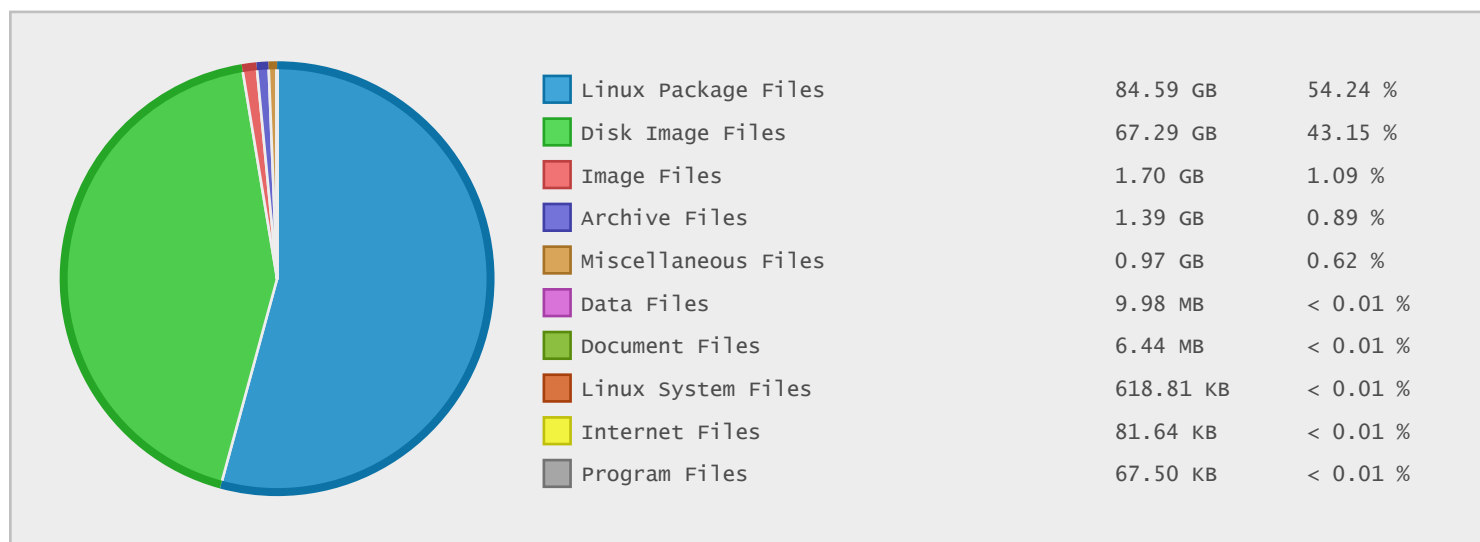

National Chiao Tung University Software Archive - FTP Site Statistics

Property	Value
FTP Server	linux.cs.nctu.edu.tw
Description	National Chiao Tung University Software Archive
Country	Taiwan
Scan Date	17/Dec/2015
Total Dirs	988
Total Files	116,041
Total Data	155.96 GB

Top 20 Directories Sorted by Disk Space

Name	Dirs	Files	Data	Data (%)
/	988	116041	155.96 GB	100.00 %
/CentOS	988	116041	155.96 GB	100.00 %
/CentOS/6.7	139	25316	47.96 GB	30.75 %
/CentOS/5.11	67	8470	39.91 GB	25.59 %
/CentOS/7.1.1503	374	47516	39.71 GB	25.46 %
/CentOS/7.2.1511	374	34544	28.36 GB	18.19 %
/CentOS/5.11/isos	2	41	19.50 GB	12.50 %
/CentOS/6.7/isos	2	38	16.62 GB	10.66 %
/CentOS/7.2.1511/isos	1	19	15.02 GB	9.63 %
/CentOS/7.2.1511/isos/x86_64	0	19	15.02 GB	9.63 %
/CentOS/7.1.1503/isos	1	21	15.01 GB	9.62 %
/CentOS/7.1.1503/isos/x86_64	0	21	15.01 GB	9.62 %
/CentOS/6.7/updates	8	8015	14.23 GB	9.12 %
/CentOS/6.7/os	14	11608	10.91 GB	7.00 %
/CentOS/5.11/isos/x86_64	0	21	10.44 GB	6.69 %
/CentOS/5.11/os	14	6563	9.74 GB	6.24 %
/CentOS/5.11/updates	6	1084	9.28 GB	5.95 %
/CentOS/5.11/isos/i386	0	20	9.06 GB	5.81 %
/CentOS/6.7/isos/x86_64	0	19	8.78 GB	5.63 %
/CentOS/6.7/isos/i386	0	19	7.84 GB	5.03 %

Top 10 File Categories Sorted By Disk Space