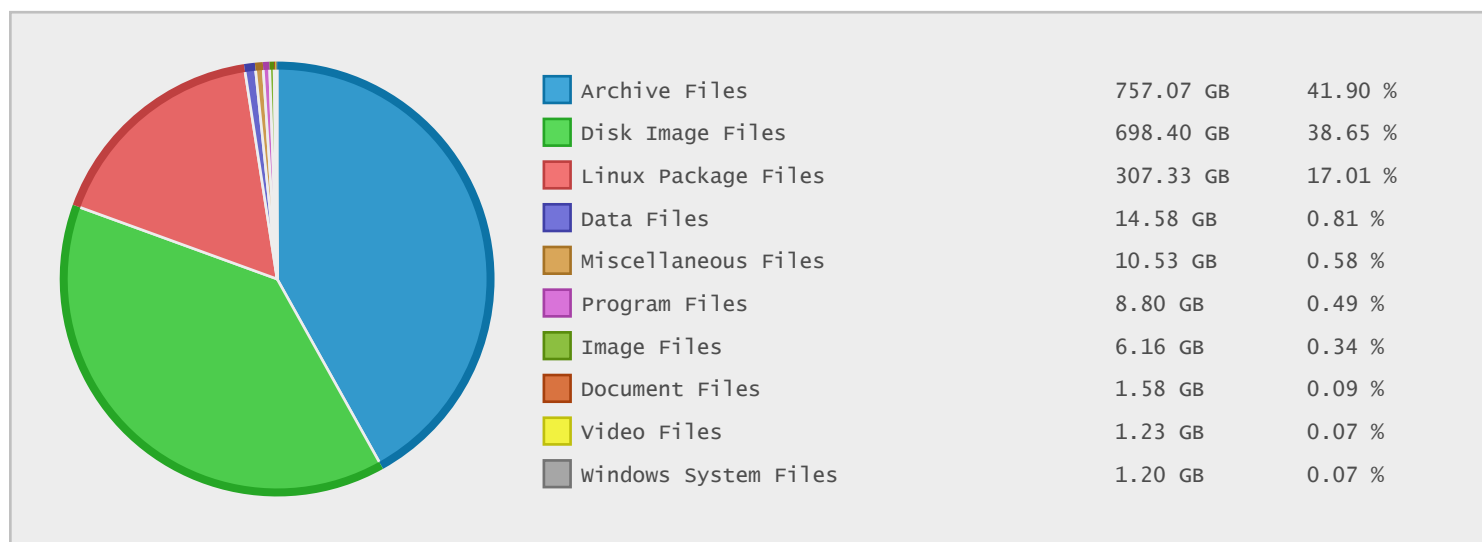

Michigan Technological University - FTP Site Statistics

Property	Value
FTP Server	lug.mtu.edu
Description	Michigan Technological University
Country	United States
Scan Date	08/Jan/2015
Total Dirs	148,576
Total Files	739,912
Total Data	1.77 TB

Top 20 Directories Sorted by Disk Space

Name	Dirs	Files	Data	Data (%)
/	148576	739912	1.77 TB	100.00 %
/debian-cd	207	5566	312.41 GB	17.26 %
/NetBSD	21951	57907	302.30 GB	16.70 %
/debian-cd/7.7.0	148	4770	278.88 GB	15.41 %
/gentoo	207	68146	250.27 GB	13.83 %
/opensuse	185	60736	215.27 GB	11.89 %
/gentoo/distfiles	0	67063	188.41 GB	10.41 %
/kernel	1016	17451	184.73 GB	10.21 %
/kernel/linux	710	15865	182.26 GB	10.07 %
/kernel/linux/kernel	544	13102	178.47 GB	9.86 %
/debian	27130	168146	146.28 GB	8.08 %
/debian/pool	24844	141252	143.53 GB	7.93 %
/debian/pool/main	24181	137089	138.74 GB	7.67 %
/opensuse/update	76	60286	136.82 GB	7.56 %
/NetBSD/images	13	1213	124.09 GB	6.86 %
/kernel/linux/kernel/v3.x	3	4907	114.36 GB	6.32 %
/centos	232	38654	88.88 GB	4.91 %
/opensuse/distribution	31	420	78.41 GB	4.33 %
/deepin-cd	51	341	67.45 GB	3.73 %
/debian/pool/main/c	1086	47249	59.39 GB	3.28 %

Top 10 File Categories Sorted By Disk Space

Last 12 Months Modified Disk Space History

Last 10 Years Modified Disk Space History

Total:	1763.73 GB
Average:	176.37 GB
Maximum:	996.74 GB
Minimum:	15.11 GB
From:	2006
To:	2015

Last 10 Years Modified File Count History

Total:	695795 Files
Average:	69580 Files
Maximum:	312303 Files
Minimum:	13516 Files
From:	2006
To:	2015

Top 10 File Extensions Sorted By Disk Space

Top 10 File Extensions Sorted By Number of Files