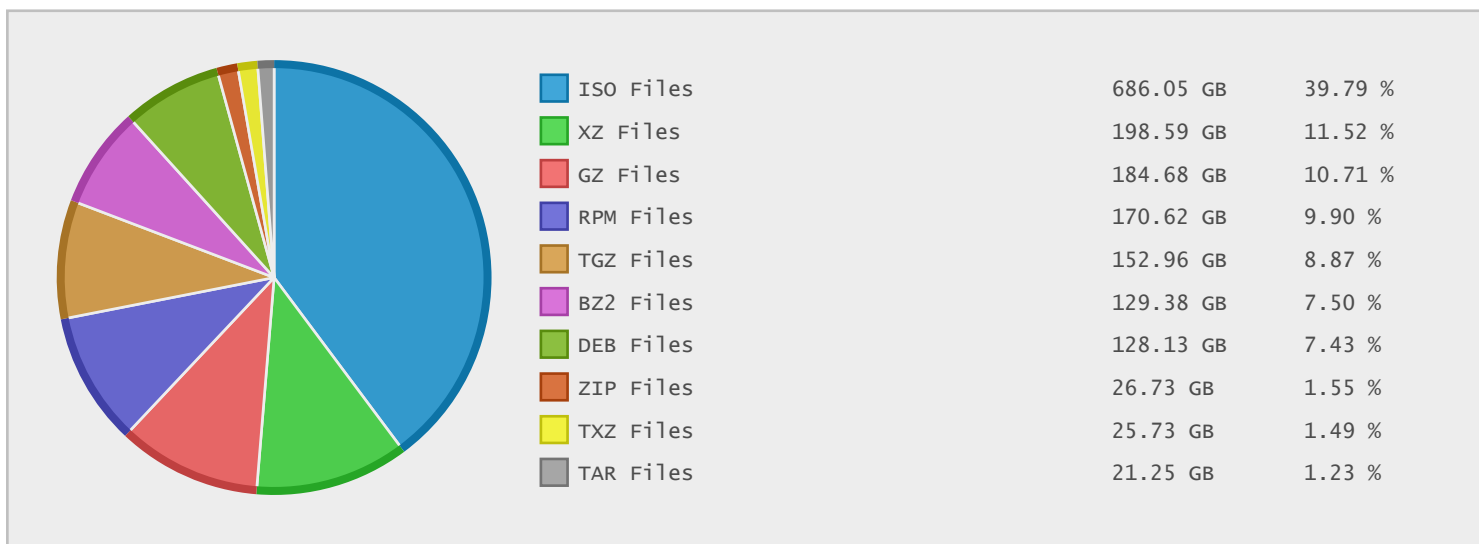

Top 20 Directories Sorted by Disk Space

Name	Dirs	Files	Data	Data (%)
/	148576	739912	1.77 TB	100.00 %
/debian-cd	207	5566	312.41 GB	17.26 %
/NetBSD	21951	57907	302.30 GB	16.70 %
/debian-cd/7.7.0	148	4770	278.88 GB	15.41 %
/gentoo	207	68146	250.27 GB	13.83 %
/opensuse	185	60736	215.27 GB	11.89 %
/gentoo/distfiles	0	67063	188.41 GB	10.41 %
/kernel	1016	17451	184.73 GB	10.21 %
/kernel/linux	710	15865	182.26 GB	10.07 %
/kernel/linux/kernel	544	13102	178.47 GB	9.86 %
/debian	27130	168146	146.28 GB	8.08 %
/debian/pool	24844	141252	143.53 GB	7.93 %
/debian/pool/main	24181	137089	138.74 GB	7.67 %
/opensuse/update	76	60286	136.82 GB	7.56 %
/NetBSD/images	13	1213	124.09 GB	6.86 %
/kernel/linux/kernel/v3.x	3	4907	114.36 GB	6.32 %
/centos	232	38654	88.88 GB	4.91 %
/opensuse/distribution	31	420	78.41 GB	4.33 %
/deepin-cd	51	341	67.45 GB	3.73 %
/debian/pool/main/c	1086	47249	59.39 GB	3.28 %

Top 10 File Categories Sorted By Disk Space

Last 12 Months Modified Disk Space History

Last 10 Years Modified Disk Space History

Total:	1763.73 GB
Average:	176.37 GB
Maximum:	996.74 GB
Minimum:	15.11 GB
From:	2006
To:	2015

Last 10 Years Modified File Count History

Total:	695795 Files
Average:	69580 Files
Maximum:	312303 Files
Minimum:	13516 Files
From:	2006
To:	2015

Top 10 File Extensions Sorted By Disk Space

Top 10 File Extensions Sorted By Number of Files