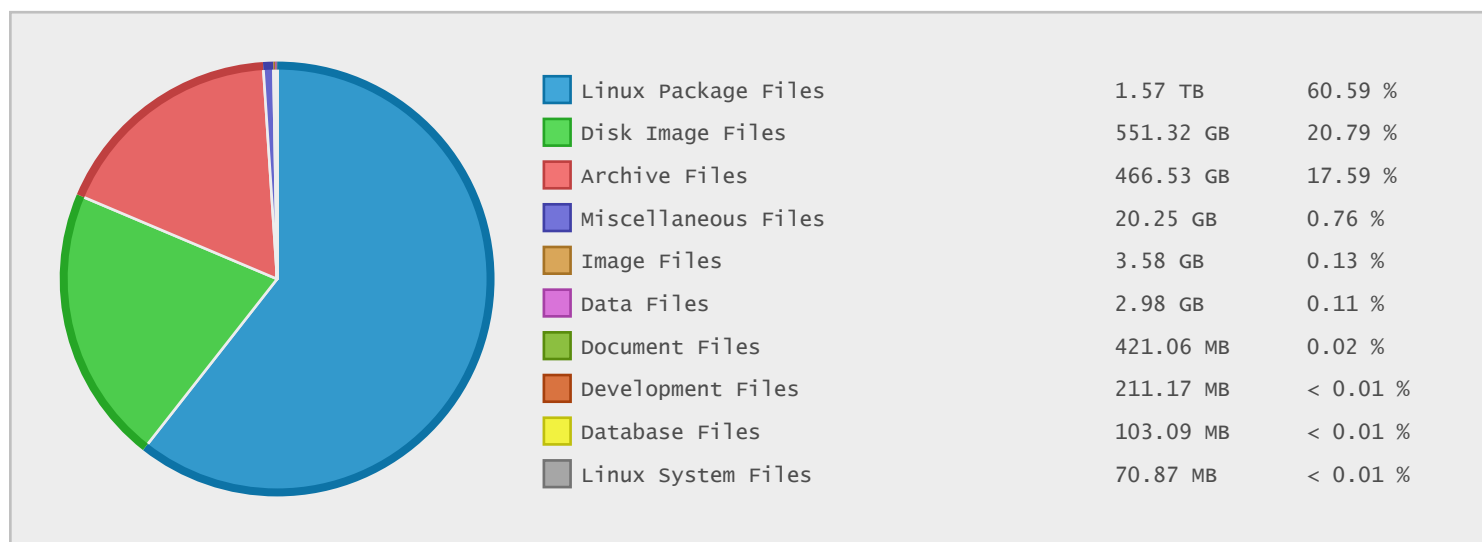

Aachen University of Applied Sciences - FTP Site Statistics

Property	Value
FTP Server	mirror.bauhuetten.fh-aachen.de
Description	Aachen University of Applied Sciences
Country	Germany
Scan Date	10/Oct/2015
Total Dirs	105,847
Total Files	1,866,854
Total Data	2.59 TB

Top 20 Directories Sorted by Disk Space

Name	Dirs	Files	Data	Data (%)
/	105847	1866854	2.59 TB	100.00 %
/debian	29496	1048384	1.14 TB	43.83 %
/debian/pool	23852	1008662	1.10 TB	42.43 %
/debian/pool/main	23165	997904	1.06 TB	41.05 %
/ubuntu	46157	633011	829.55 GB	31.27 %
/ubuntu/pool	42178	610242	776.95 GB	29.29 %
/ubuntu/pool/universe	33382	403815	411.77 GB	15.52 %
/ubuntu/pool/main	7420	196354	315.05 GB	11.88 %
/debian-cd	184	5177	272.07 GB	10.26 %
/debian-cd/8.2.0	121	4321	225.01 GB	8.48 %
/linuxmint-cd	26	332	206.02 GB	7.77 %
/linuxmint-cd/stable	20	203	164.63 GB	6.21 %
/ubuntu/pool/main/l	1645	70306	130.91 GB	4.94 %
/gentoo	310	1929	113.45 GB	4.28 %
/debian/pool/main/g	1615	91574	104.21 GB	3.93 %
/debian/pool/main/c	1146	53024	103.84 GB	3.91 %
/debian/pool/main/q	226	24376	94.74 GB	3.57 %
/gentoo/releases	173	1086	80.93 GB	3.05 %
/debian/pool/main/l	636	42180	77.83 GB	2.93 %
/debian/pool/main/k	533	33525	60.29 GB	2.27 %

Top 10 File Categories Sorted By Disk Space