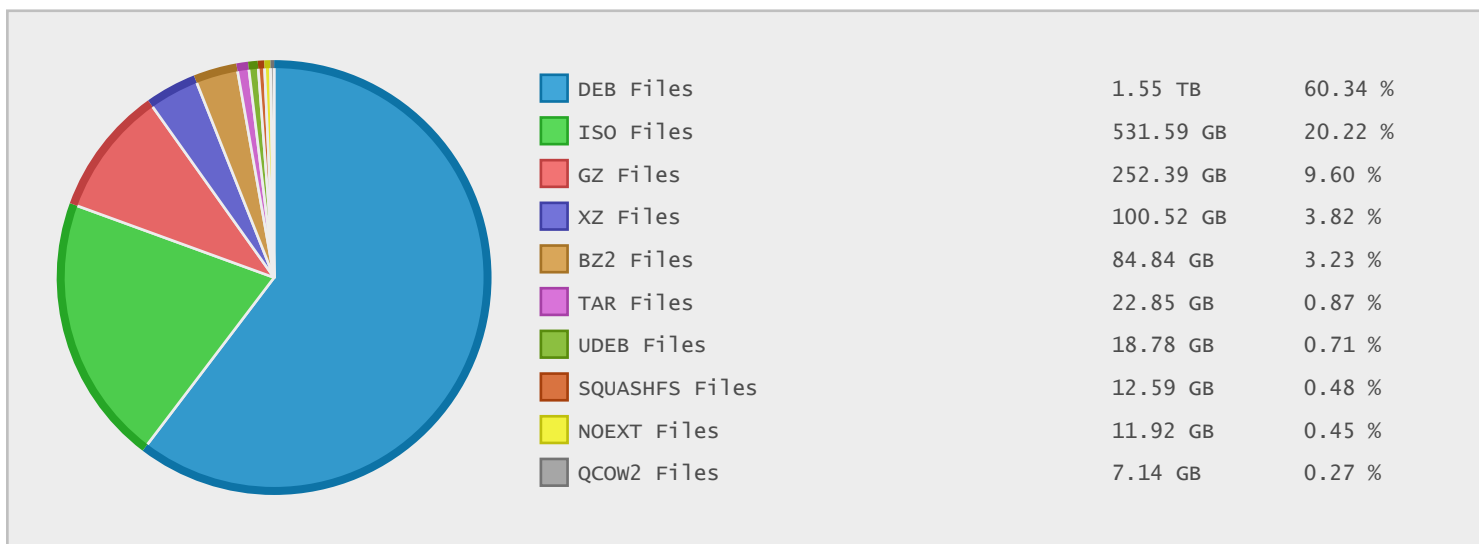

Top 20 Directories Sorted by Disk Space

Name	Dirs	Files	Data	Data (%)
/	105847	1866854	2.59 TB	100.00 %
/debian	29496	1048384	1.14 TB	43.83 %
/debian/pool	23852	1008662	1.10 TB	42.43 %
/debian/pool/main	23165	997904	1.06 TB	41.05 %
/ubuntu	46157	633011	829.55 GB	31.27 %
/ubuntu/pool	42178	610242	776.95 GB	29.29 %
/ubuntu/pool/universe	33382	403815	411.77 GB	15.52 %
/ubuntu/pool/main	7420	196354	315.05 GB	11.88 %
/debian-cd	184	5177	272.07 GB	10.26 %
/debian-cd/8.2.0	121	4321	225.01 GB	8.48 %
/linuxmint-cd	26	332	206.02 GB	7.77 %
/linuxmint-cd/stable	20	203	164.63 GB	6.21 %
/ubuntu/pool/main/l	1645	70306	130.91 GB	4.94 %
/gentoo	310	1929	113.45 GB	4.28 %
/debian/pool/main/g	1615	91574	104.21 GB	3.93 %
/debian/pool/main/c	1146	53024	103.84 GB	3.91 %
/debian/pool/main/q	226	24376	94.74 GB	3.57 %
/gentoo/releases	173	1086	80.93 GB	3.05 %
/debian/pool/main/l	636	42180	77.83 GB	2.93 %
/debian/pool/main/k	533	33525	60.29 GB	2.27 %

Top 10 File Categories Sorted By Disk Space

Last 12 Months Modified Disk Space History

Last 10 Years Modified Disk Space History

Last 10 Years Modified File Count History

Top 10 File Extensions Sorted By Disk Space

Top 10 File Extensions Sorted By Number of Files

Top 10 File Categories Sorted by Disk Space

Category	Files	Data	Data (%)
Linux Package Files	1248743	1.57 TB	60.58 %
Disk Image Files	1058	551.32 GB	20.79 %
Archive Files	267282	466.53 GB	17.59 %
Miscellaneous Files	87423	20.25 GB	0.76 %
Image Files	736	3.58 GB	0.13 %
Data Files	169484	2.98 GB	0.11 %
Document Files	25370	421.06 MB	0.02 %
Development Files	55019	211.17 MB	< 0.01 %
Database Files	19	103.09 MB	< 0.01 %
Linux System Files	639	70.87 MB	< 0.01 %