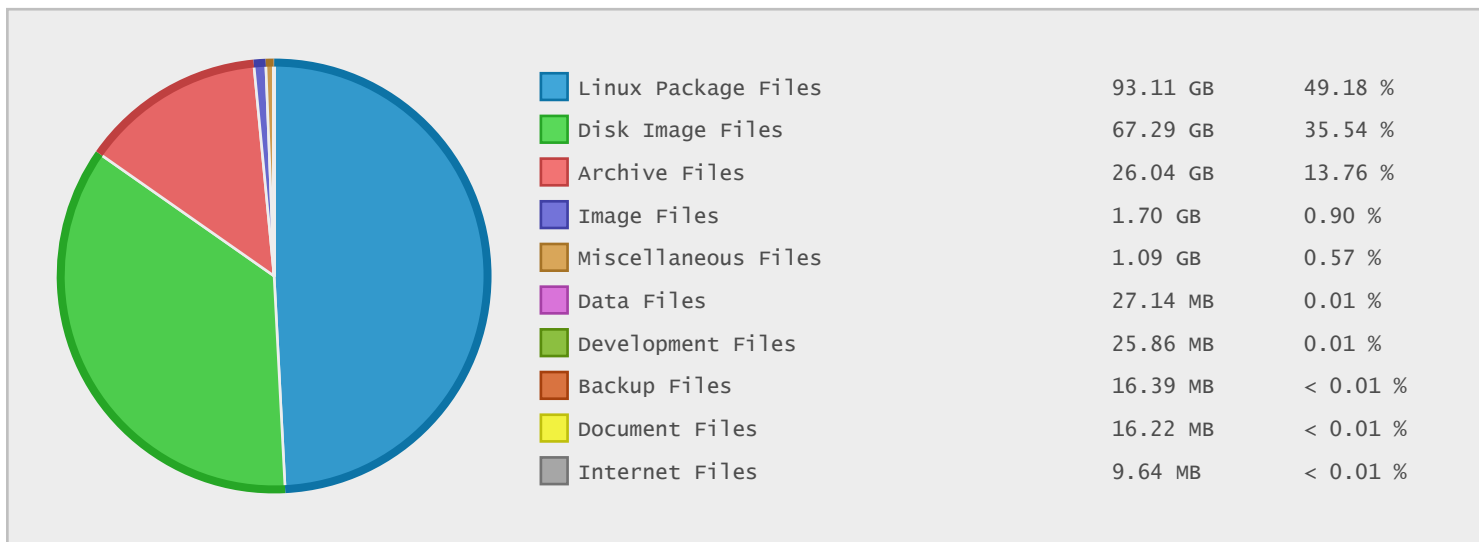

Bitency Hosting Software Archive - FTP Site Statistics

Property	Value
FTP Server	mirror.bitency.nl
Description	Bitency Hosting Software Archive
Country	Netherlands
Scan Date	24/Dec/2015
Total Dirs	1,931
Total Files	125,431
Total Data	189.34 GB

Top 20 Directories Sorted by Disk Space

Name	Dirs	Files	Data	Data (%)
/	1931	125431	189.34 GB	100.00 %
/centos	1000	116588	156.31 GB	82.56 %
/centos/6.7	139	25392	48.08 GB	25.39 %
/centos/5.11	67	8480	39.92 GB	21.08 %
/centos/7.1.1503	374	47516	39.71 GB	20.97 %
/directadmin	929	8838	33.03 GB	17.44 %
/directadmin/services	928	8838	33.03 GB	17.44 %
/centos/7.2.1511	374	34990	28.60 GB	15.10 %
/directadmin/services/all	619	4343	24.53 GB	12.96 %
/centos/5.11/isos	2	41	19.50 GB	10.30 %
/centos/6.7/isos	2	38	16.62 GB	8.78 %
/centos/7.2.1511/isos	1	19	15.02 GB	7.93 %
/centos/7.2.1511/isos/x86_64	0	19	15.02 GB	7.93 %
/centos/7.1.1503/isos	1	21	15.01 GB	7.93 %
/centos/7.1.1503/isos/x86_64	0	21	15.01 GB	7.93 %
/centos/6.7/updates	8	8055	14.26 GB	7.53 %
/directadmin/services/all/mariadb	18	350	13.73 GB	7.25 %
/centos/6.7/os	14	11608	10.91 GB	5.76 %
/centos/5.11/isos/x86_64	0	21	10.44 GB	5.51 %
/directadmin/services/all/mysql	70	368	10.02 GB	5.29 %

Top 10 File Categories Sorted By Disk Space