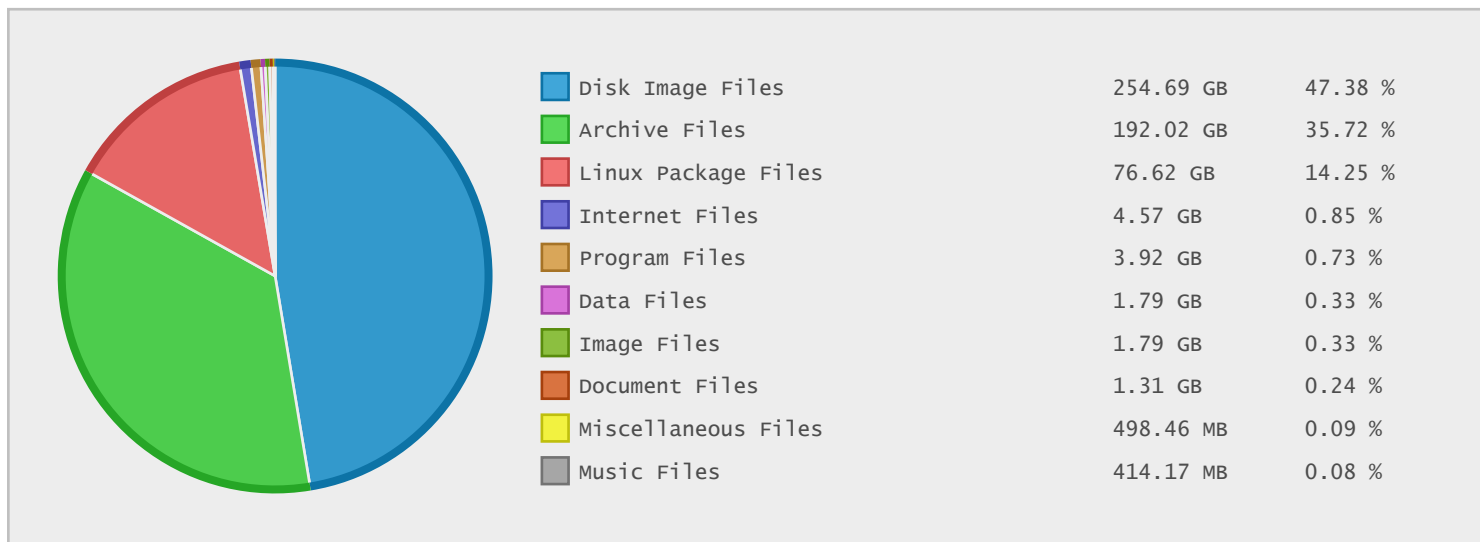

CheckDomain Hosting Services - FTP Site Statistics

Property	Value
FTP Server	mirror.checkdomain.de
Description	CheckDomain Hosting Services
Country	Germany
Scan Date	04/Apr/2015
Total Dirs	17,330
Total Files	457,106
Total Data	538.20 GB

Top 20 Directories Sorted by Disk Space

Name	Dirs	Files	Data	Data (%)
/	17330	457106	538.20 GB	100.00 %
/linuxmint.com	33	351	181.04 GB	33.64 %
/linuxmint.com/stable	27	230	149.15 GB	27.71 %
/centos	274	60373	139.25 GB	25.87 %
/apache	1788	9369	49.47 GB	9.19 %
/gnu	893	21054	42.53 GB	7.90 %
/non-gnu	893	21054	42.53 GB	7.90 %
/old-gnu	893	21054	42.53 GB	7.90 %
/centos/6.6	90	21563	37.11 GB	6.89 %
/centos/7.1.1503	35	9465	35.12 GB	6.53 %
/centos/5.11	67	7932	34.40 GB	6.39 %
/centos/7.0.1406	38	21203	32.62 GB	6.06 %
/linuxmint.com/stable/17	0	26	30.16 GB	5.60 %
/centos/7.1.1503/isos	1	24	26.50 GB	4.92 %
/centos/7.1.1503/isos/x86_64	0	24	26.50 GB	4.92 %
/linuxmint.com/debian	0	22	22.50 GB	4.18 %
/linuxmint.com/stable/14	0	24	19.79 GB	3.68 %
/centos/5.11/isos	2	41	19.50 GB	3.62 %
/CPAN	10699	310235	17.45 GB	3.24 %
/CPAN/authors	8216	308185	17.19 GB	3.19 %

Top 10 File Categories Sorted By Disk Space