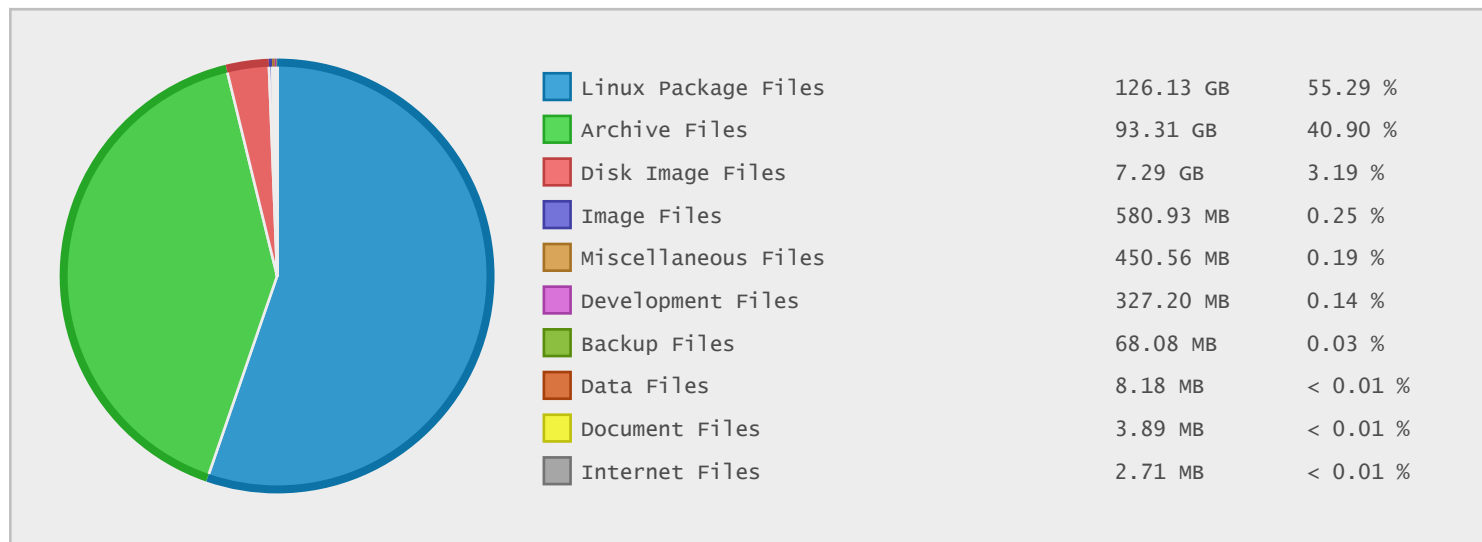

Chmuri Linux Software Archive - FTP Site Statistics

Property	Value
FTP Server	mirror.chmuri.net
Description	Chmuri Linux Software Archive
Country	Poland
Scan Date	26/Apr/2015
Total Dirs	2,282
Total Files	52,509
Total Data	228.14 GB

Top 20 Directories Sorted by Disk Space

Name	Dirs	Files	Data	Data (%)
/	2282	52509	228.14 GB	100.00 %
/openvz	2176	13904	166.98 GB	73.19 %
/openvz/kernel	1631	10108	114.84 GB	50.34 %
/openvz/kernel/branches	1630	10093	114.84 GB	50.34 %
/openvz/kernel/branches/rhel6-2.6.32-t...	642	4006	53.97 GB	23.66 %
/archmirror	81	25387	49.00 GB	21.48 %
/archmirror/pool	2	25132	41.78 GB	18.31 %
/archmirror/pool/community	0	13422	30.32 GB	13.29 %
/openvz/kernel/branches/rhel5-2.6.18-t...	289	2194	23.68 GB	10.38 %
/openvz/debian	100	871	19.86 GB	8.70 %
/openvz/debian/dists	99	868	19.86 GB	8.70 %
/openvz/template	31	319	16.96 GB	7.44 %
/openvz/template/precreated	2	216	16.81 GB	7.37 %
/openvz/contrib	13	257	13.00 GB	5.70 %
/openvz/contrib/template	2	217	12.99 GB	5.70 %
/openvz/contrib/template/precreated	0	212	12.99 GB	5.69 %
/archlinuxarm	10	13196	12.15 GB	5.32 %
/archlinuxarm/arm	5	13196	12.15 GB	5.32 %
/archmirror/pool/packages	0	11710	11.45 GB	5.02 %
/openvz/kernel/branches/rhel5-2.6.18	160	1138	11.35 GB	4.97 %

Top 10 File Categories Sorted By Disk Space

Last 12 Months Modified Disk Space History

Last 10 Years Modified Disk Space History

Total:	227.51 GB
Average:	22.75 GB
Maximum:	63.92 GB
Minimum:	5.04 GB
From:	2006
To:	2015

Last 10 Years Modified File Count History

Total:	52267 Files
Average:	5227 Files
Maximum:	21268 Files
Minimum:	551 Files
From:	2006
To:	2015

Top 10 File Extensions Sorted By Disk Space

Top 10 File Extensions Sorted By Number of Files