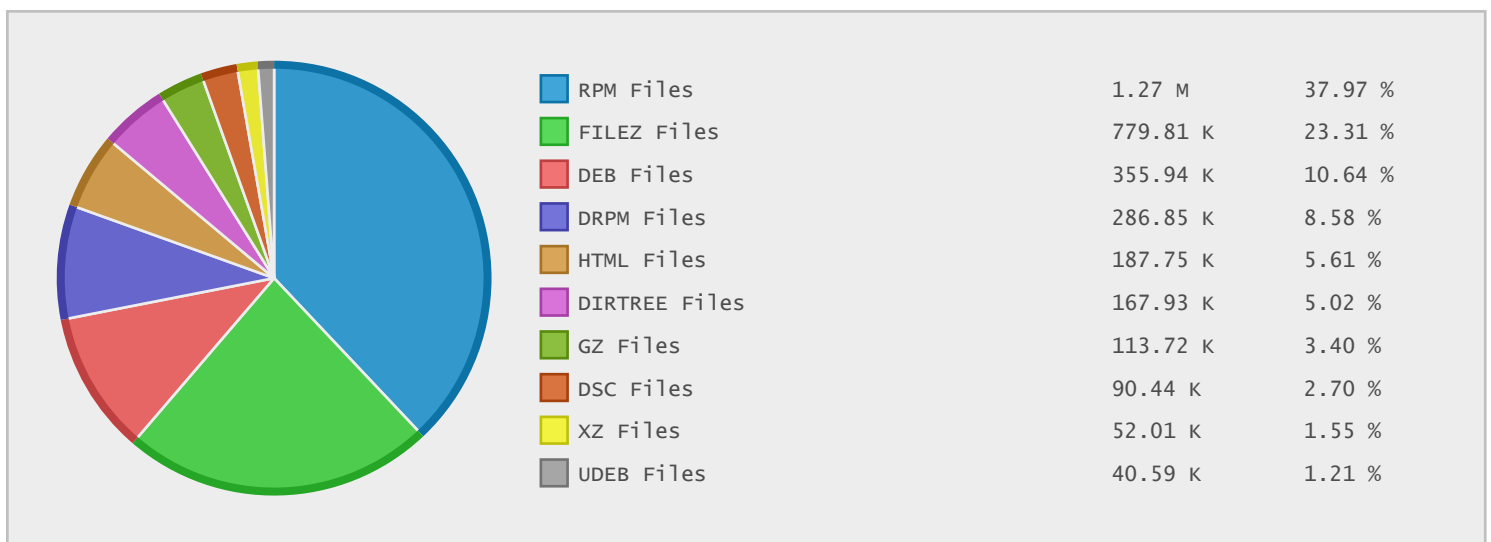

Top 20 Directories Sorted by Disk Space

Name	Dirs	Files	Data	Data (%)
/	54373	3399708	3.29 TB	100.00 %
/fedora	5289	2344922	2.09 TB	63.50 %
/fedora/linux	5288	2344921	2.09 TB	63.49 %
/fedora/linux/releases	2356	630620	0.99 TB	30.09 %
/ubuntu	47361	659771	856.21 GB	25.38 %
/ubuntu/archive	47349	659637	855.80 GB	25.37 %
/ubuntu/archive/pool	43355	636713	802.78 GB	23.80 %
/fedora/linux/development	521	357326	533.64 GB	15.82 %
/fedora/linux/updates	1323	445425	492.58 GB	14.60 %
/ubuntu/archive/pool/universe	34478	426928	433.87 GB	12.86 %
/ubuntu/archive/pool/main	7498	199251	316.88 GB	9.39 %
/fedora/linux/releases/23	571	194464	315.10 GB	9.34 %
/fedora/linux/releases/22	571	191378	302.97 GB	8.98 %
/fedora/linux/releases/21	560	182288	276.75 GB	8.20 %
/fedora/linux/development/rawhide	267	194137	275.80 GB	8.18 %
/fedora/linux/development/23	252	163189	257.84 GB	7.64 %
/fedora/linux/releases/23/Everything	245	158831	248.31 GB	7.36 %
/fedora/linux/releases/22/Everything	238	152274	232.24 GB	6.88 %
/fedora/linux/releases/21/Everything	238	152274	232.24 GB	6.88 %
/epel	632	251200	165.19 GB	4.90 %

Top 10 File Categories Sorted By Disk Space

Last 12 Months Modified Disk Space History

Last 10 Years Modified Disk Space History

Last 10 Years Modified File Count History

Top 10 File Extensions Sorted By Disk Space

Top 10 File Extensions Sorted By Number of Files

Top 10 File Categories Sorted by Disk Space

Category	Files	Data	Data (%)
Linux Package Files	1953474	2.66 TB	80.71 %
Archive Files	174216	304.68 GB	9.03 %
Disk Image Files	490	204.59 GB	6.06 %
Miscellaneous Files	959269	113.08 GB	3.35 %
Image Files	745	20.61 GB	0.61 %
Data Files	118999	6.74 GB	0.20 %
Internet Files	187851	712.51 MB	0.02 %
Document Files	3365	104.84 MB	< 0.01 %
Linux System Files	501	56.99 MB	< 0.01 %
Backup Files	43	52.05 MB	< 0.01 %