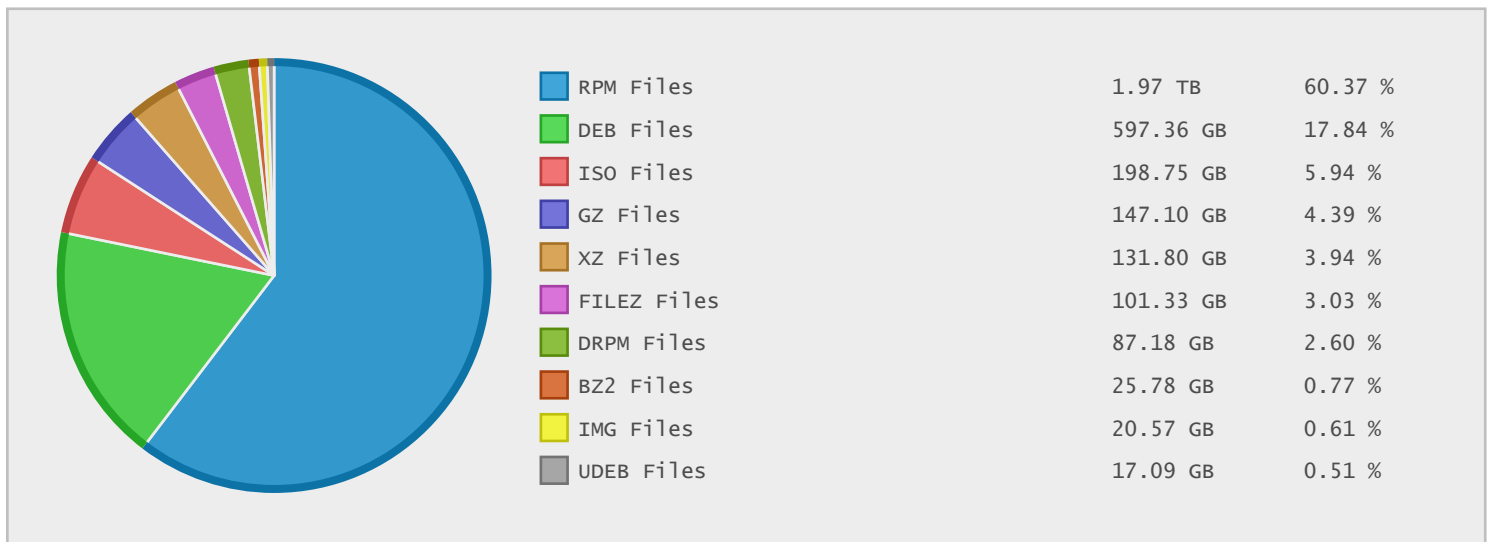

Top 20 Directories Sorted by Disk Space

Name	Dirs	Files	Data	Data (%)
/	54373	3399708	3.29 TB	100.00 %
/fedora	5289	2344922	2.09 TB	63.50 %
/fedora/linux	5288	2344921	2.09 TB	63.49 %
/fedora/linux/releases	2356	630620	0.99 TB	30.09 %
/ubuntu	47361	659771	856.21 GB	25.38 %
/ubuntu/archive	47349	659637	855.80 GB	25.37 %
/ubuntu/archive/pool	43355	636713	802.78 GB	23.80 %
/fedora/linux/development	521	357326	533.64 GB	15.82 %
/fedora/linux/updates	1323	445425	492.58 GB	14.60 %
/ubuntu/archive/pool/universe	34478	426928	433.87 GB	12.86 %
/ubuntu/archive/pool/main	7498	199251	316.88 GB	9.39 %
/fedora/linux/releases/23	571	194464	315.10 GB	9.34 %
/fedora/linux/releases/22	571	191378	302.97 GB	8.98 %
/fedora/linux/releases/21	560	182288	276.75 GB	8.20 %
/fedora/linux/development/rawhide	267	194137	275.80 GB	8.18 %
/fedora/linux/development/23	252	163189	257.84 GB	7.64 %
/fedora/linux/releases/23/Everything	245	158831	248.31 GB	7.36 %
/fedora/linux/releases/22/Everything	238	152274	232.24 GB	6.88 %
/fedora/linux/releases/21/Everything	238	152274	232.24 GB	6.88 %
/epel	632	251200	165.19 GB	4.90 %

Top 10 File Categories Sorted By Disk Space

Last 12 Months Modified Disk Space History

Last 10 Years Modified Disk Space History

Last 10 Years Modified File Count History

Top 10 File Extensions Sorted By Disk Space

Top 10 File Extensions Sorted By Number of Files

Top 10 File Categories Sorted by Disk Space

Category	Files	Data	Data (%)
Linux Package Files	1953474	2.66 TB	80.71 %
Archive Files	174216	304.68 GB	9.03 %
Disk Image Files	490	204.59 GB	6.06 %
Miscellaneous Files	959269	113.08 GB	3.35 %
Image Files	745	20.61 GB	0.61 %
Data Files	118999	6.74 GB	0.20 %
Internet Files	187851	712.51 MB	0.02 %
Document Files	3365	104.84 MB	< 0.01 %
Linux System Files	501	56.99 MB	< 0.01 %
Backup Files	43	52.05 MB	< 0.01 %