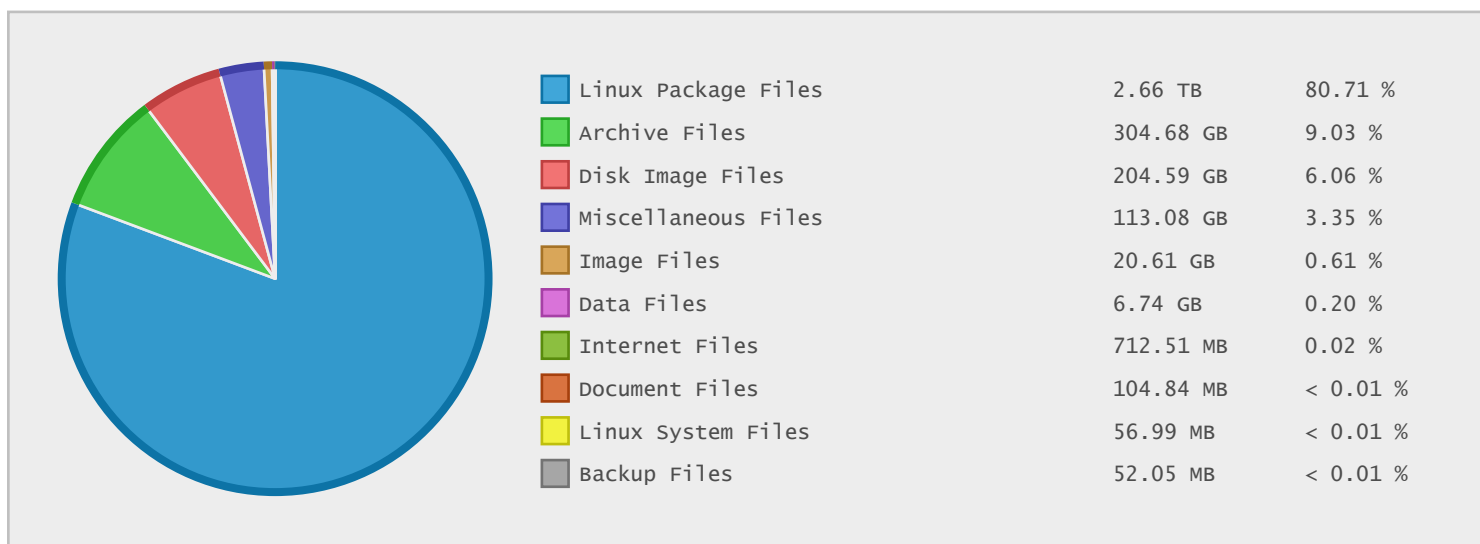

Property	Value
FTP Server	mirror.cs.pitt.edu
Description	University Of Pittsburgh Software Archive
Country	United States
Scan Date	03/Jan/2016
Total Dirs	54,373
Total Files	3,399,708
Total Data	3.29 TB

Top 20 Directories Sorted by Disk Space

Name	Dirs	Files	Data	Data (%)
/	54373	3399708	3.29 TB	100.00 %
/fedora	5289	2344922	2.09 TB	63.50 %
/fedora/linux	5288	2344921	2.09 TB	63.49 %
/fedora/linux/releases	2356	630620	0.99 TB	30.09 %
/ubuntu	47361	659771	856.21 GB	25.38 %
/ubuntu/archive	47349	659637	855.80 GB	25.37 %
/ubuntu/archive/pool	43355	636713	802.78 GB	23.80 %
/fedora/linux/development	521	357326	533.64 GB	15.82 %
/fedora/linux/updates	1323	445425	492.58 GB	14.60 %
/ubuntu/archive/pool/universe	34478	426928	433.87 GB	12.86 %
/ubuntu/archive/pool/main	7498	199251	316.88 GB	9.39 %
/fedora/linux/releases/23	571	194464	315.10 GB	9.34 %
/fedora/linux/releases/22	571	191378	302.97 GB	8.98 %
/fedora/linux/releases/21	560	182288	276.75 GB	8.20 %
/fedora/linux/development/rawhide	267	194137	275.80 GB	8.18 %
/fedora/linux/development/23	252	163189	257.84 GB	7.64 %
/fedora/linux/releases/23/Everything	245	158831	248.31 GB	7.36 %
/fedora/linux/releases/22/Everything	238	152274	232.24 GB	6.88 %
/fedora/linux/releases/21/Everything	238	152274	232.24 GB	6.88 %
/epel	632	251200	165.19 GB	4.90 %

Top 10 File Categories Sorted By Disk Space