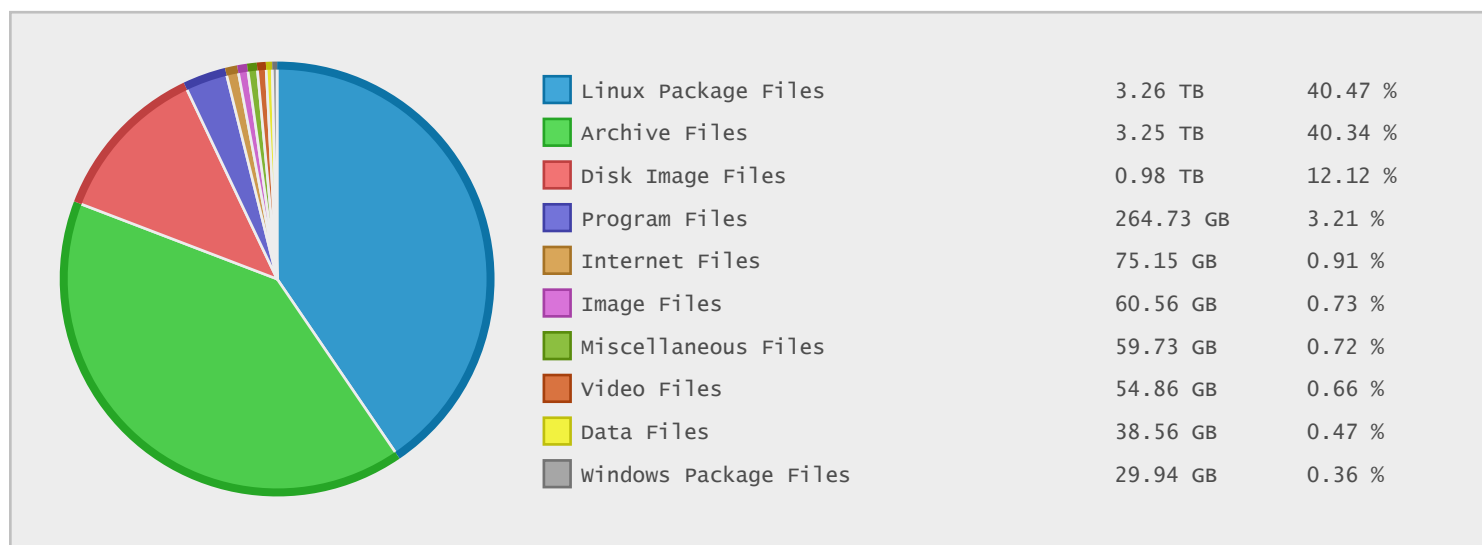

University of Waterloo - FTP Site Statistics

Property	Value
FTP Server	mirror.csclub.uwaterloo.ca
Description	University of Waterloo
Country	Canada
Scan Date	24/Jun/2015
Total Dirs	335,731
Total Files	6,506,622
Total Data	8.10 TB

Top 20 Directories Sorted by Disk Space

Name	Dirs	Files	Data	Data (%)
/	335731	6506622	8.10 TB	100.00 %
/debian	28420	1180742	1.16 TB	14.36 %
/debian/pool	25619	1120512	1.16 TB	14.31 %
/debian/pool/main	24949	1110067	1.13 TB	13.91 %
/ubuntu-ports	42189	718835	812.94 GB	9.80 %
/ubuntu-ports/pool	40541	707676	807.75 GB	9.73 %
/FreeBSD	3946	363328	727.94 GB	8.77 %
/ubuntu	42562	581955	722.41 GB	8.71 %
/ubuntu/pool	41319	571401	717.66 GB	8.65 %
/fedora	2582	951319	564.17 GB	6.80 %
/opensuse	353	192925	478.06 GB	5.76 %
/OpenBSD	745	200938	460.65 GB	5.55 %
/FreeBSD/ports	1285	277014	459.48 GB	5.54 %
/ubuntu-ports/pool/universe	32044	479886	458.26 GB	5.52 %
/fedora/linux	2096	729818	420.13 GB	5.06 %
/ubuntu/pool/universe	32696	377894	379.71 GB	4.58 %
/mysql	54	13779	362.94 GB	4.37 %
/mysql/Downloads	46	13770	362.94 GB	4.37 %
/fedora/linux/updates	758	318928	342.41 GB	4.13 %
/qtproject	657	2163	317.94 GB	3.83 %

Top 10 File Categories Sorted By Disk Space

Last 12 Months Modified Disk Space History

Last 10 Years Modified Disk Space History

Total:	8163.84 GB
Average:	816.38 GB
Maximum:	2563.86 GB
Minimum:	77.36 GB
From:	2006
To:	2015

Last 10 Years Modified File Count History

Total:	6164146 ...
Average:	616415 Files
Maximum:	2031980 ...
Minimum:	80177 Files
From:	2006
To:	2015

Top 10 File Extensions Sorted By Disk Space

Top 10 File Extensions Sorted By Number of Files