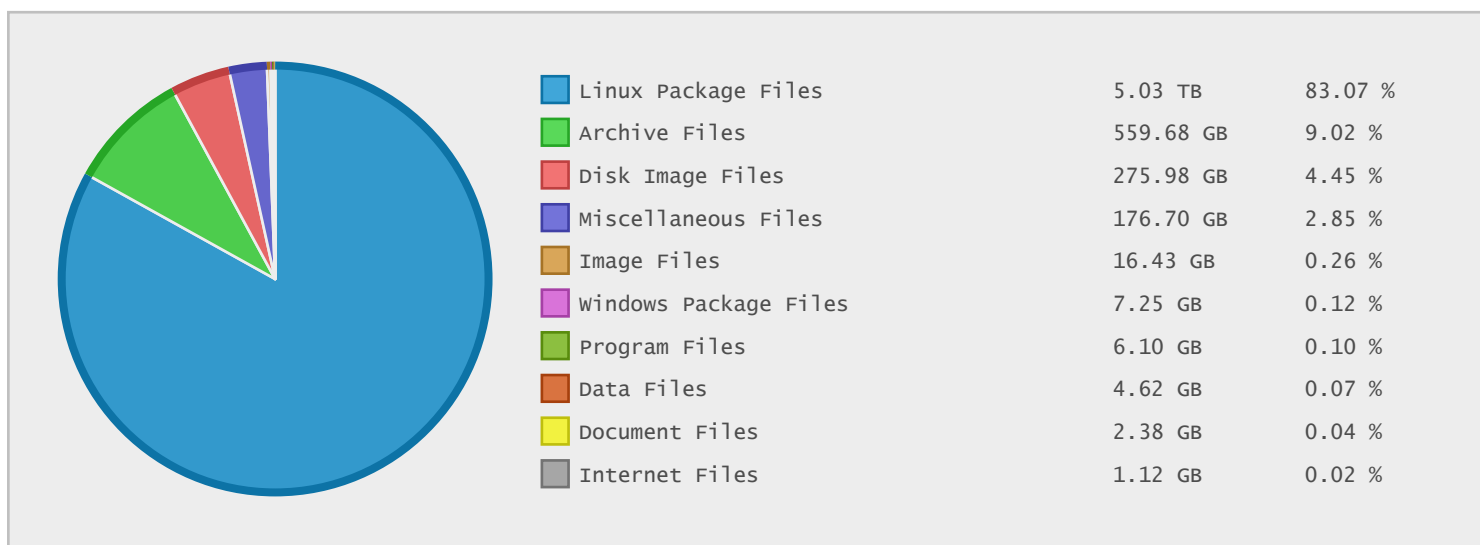

EUserv Hosting - FTP Site Statistics

Property	Value
FTP Server	mirror.euserv.net
Description	EUserv Hosting
Country	Germany
Scan Date	30/Jun/2015
Total Dirs	344,363
Total Files	5,051,521
Total Data	6.06 TB

Top 20 Directories Sorted by Disk Space

Name	Dirs	Files	Data	Data (%)
/	344363	5051521	6.06 TB	100.00 %
/linux	92085	3293603	3.85 TB	63.49 %
/plesk	206778	1253808	2.18 TB	35.95 %
/linux/opensuse	7650	770277	1.22 TB	20.06 %
/linux/opensuse/repositories	7288	625681	0.95 TB	15.70 %
/linux/debian	29311	900671	946.86 GB	15.26 %
/linux/debian/pool	25661	843475	926.99 GB	14.94 %
/linux/debian/pool/main	24989	834630	895.31 GB	14.43 %
/plesk/Panel10.1	68926	417936	743.49 GB	11.98 %
/plesk/Panel10.1.1	68926	417936	743.49 GB	11.98 %
/linux/ubuntu	23006	380435	626.69 GB	10.10 %
/linux/fedora	2507	837610	596.76 GB	9.62 %
/linux/fedora/linux	2506	837608	596.60 GB	9.62 %
/linux/opensuse/repositories/kernel:	142	30154	390.60 GB	6.30 %
/linux/fedora/linux/releases	1393	265708	376.95 GB	6.08 %
/linux/ubuntu/ubuntu	11503	203933	347.90 GB	5.61 %
/linux/ubuntu/ubuntu/pool	7234	180765	293.05 GB	4.72 %
/linux/ubuntu/ubuntu/pool/main	7230	180765	293.05 GB	4.72 %
/plesk/Panel10.1/SiteBuilder	2707	80977	230.42 GB	3.71 %
/plesk/Panel10.1.1/SiteBuilder	2707	80977	230.42 GB	3.71 %

Top 10 File Categories Sorted By Disk Space