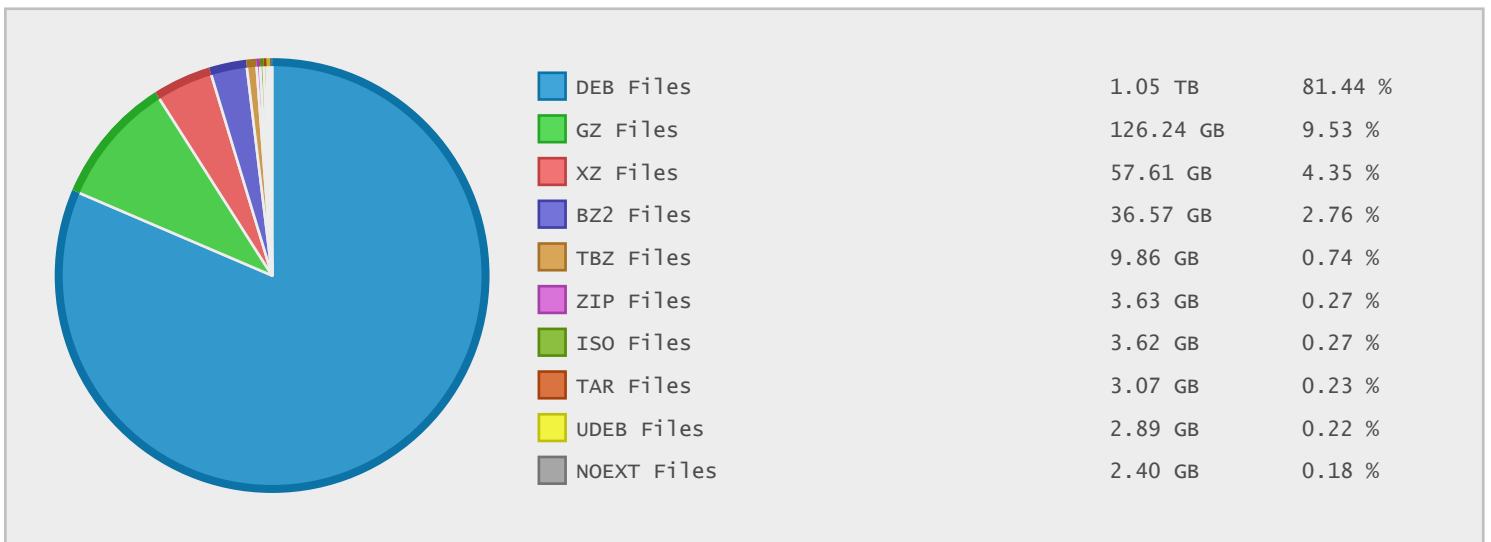

Top 20 Directories Sorted by Disk Space

| Name | Dirs | Files | Data | Data (%) |
|------------------------------|-------|---------|-----------|----------|
| / | 53658 | 1335416 | 1.30 TB | 100.00 % |
| /debian | 29521 | 1139999 | 1.09 TB | 84.04 % |
| /debian/pool | 25218 | 1074766 | 1.07 TB | 82.53 % |
| /debian/pool/main | 24553 | 1064323 | 1.04 TB | 80.00 % |
| /raspbian | 24132 | 195369 | 212.00 GB | 15.96 % |
| /raspbian/raspbian | 23995 | 194048 | 192.30 GB | 14.48 % |
| /raspbian/raspbian/pool | 23885 | 193743 | 191.49 GB | 14.41 % |
| /raspbian/raspbian/pool/main | 23280 | 190811 | 175.49 GB | 13.21 % |
| /debian/pool/main/g | 1430 | 93126 | 103.36 GB | 7.78 % |
| /debian/pool/main/q | 223 | 23953 | 90.27 GB | 6.80 % |
| /debian/pool/main/c | 1097 | 50522 | 80.91 GB | 6.09 % |
| /debian/pool/main/k | 490 | 35149 | 66.21 GB | 4.98 % |
| /debian/pool/main/p | 2586 | 86183 | 64.84 GB | 4.88 % |
| /debian/pool/main/l | 606 | 39625 | 62.88 GB | 4.73 % |
| /debian/pool/main/o | 586 | 36918 | 58.21 GB | 4.38 % |
| /debian/pool/main/s | 1329 | 59932 | 53.63 GB | 4.04 % |
| /debian/pool/main/w | 346 | 15994 | 50.08 GB | 3.77 % |
| /debian/pool/main/m | 1043 | 45884 | 46.89 GB | 3.53 % |
| /debian/pool/main/i | 432 | 21504 | 36.94 GB | 2.78 % |
| /debian/pool/main/f | 909 | 34605 | 34.38 GB | 2.59 % |

Top 10 File Categories Sorted By Disk Space

Last 12 Months Modified Disk Space History

Last 10 Years Modified Disk Space History

Last 10 Years Modified File Count History

Top 10 File Extensions Sorted By Disk Space