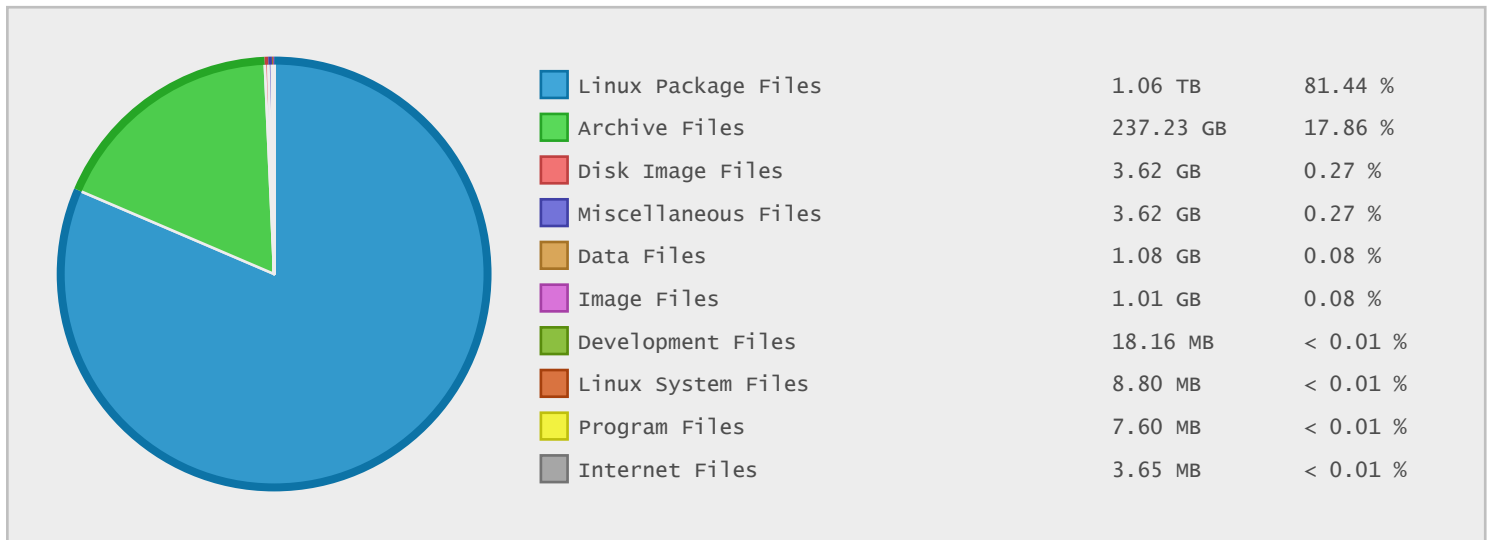

Interway Internet Services - FTP Site Statistics

Property	Value
FTP Server	mirror.iway.ch
Description	Interway Internet Services
Country	Switzerland
Scan Date	16/May/2015
Total Dirs	53,658
Total Files	1,335,416
Total Data	1.30 TB

Top 20 Directories Sorted by Disk Space

Name	Dirs	Files	Data	Data (%)
/	53658	1335416	1.30 TB	100.00 %
/debian	29521	1139999	1.09 TB	84.04 %
/debian/pool	25218	1074766	1.07 TB	82.53 %
/debian/pool/main	24553	1064323	1.04 TB	80.00 %
/raspbian	24132	195369	212.00 GB	15.96 %
/raspbian/raspbian	23995	194048	192.30 GB	14.48 %
/raspbian/raspbian/pool	23885	193743	191.49 GB	14.41 %
/raspbian/raspbian/pool/main	23280	190811	175.49 GB	13.21 %
/debian/pool/main/g	1430	93126	103.36 GB	7.78 %
/debian/pool/main/q	223	23953	90.27 GB	6.80 %
/debian/pool/main/c	1097	50522	80.91 GB	6.09 %
/debian/pool/main/k	490	35149	66.21 GB	4.98 %
/debian/pool/main/p	2586	86183	64.84 GB	4.88 %
/debian/pool/main/l	606	39625	62.88 GB	4.73 %
/debian/pool/main/o	586	36918	58.21 GB	4.38 %
/debian/pool/main/s	1329	59932	53.63 GB	4.04 %
/debian/pool/main/w	346	15994	50.08 GB	3.77 %
/debian/pool/main/m	1043	45884	46.89 GB	3.53 %
/debian/pool/main/i	432	21504	36.94 GB	2.78 %
/debian/pool/main/f	909	34605	34.38 GB	2.59 %

Top 10 File Categories Sorted By Disk Space