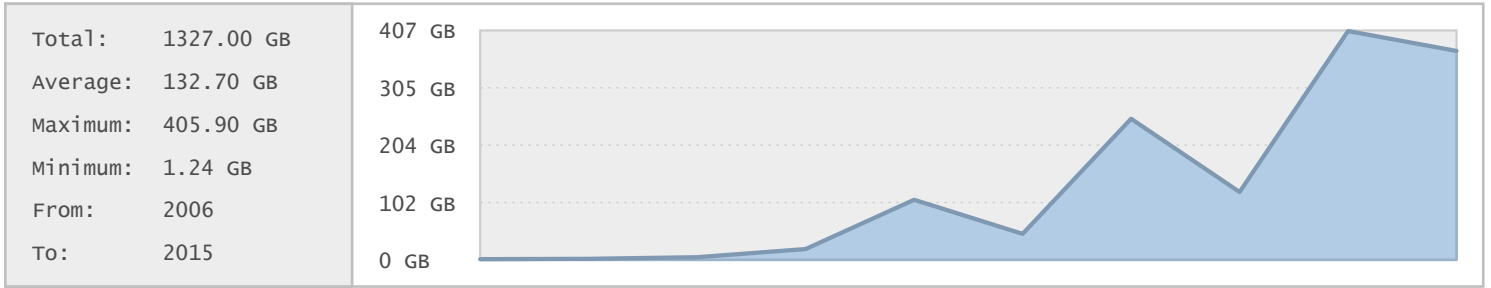

Top 20 Directories Sorted by Disk Space

| Name | Dirs | Files | Data | Data (%) |
|------------------------------|-------|---------|-----------|----------|
| / | 53658 | 1335416 | 1.30 TB | 100.00 % |
| /debian | 29521 | 1139999 | 1.09 TB | 84.04 % |
| /debian/pool | 25218 | 1074766 | 1.07 TB | 82.53 % |
| /debian/pool/main | 24553 | 1064323 | 1.04 TB | 80.00 % |
| /raspbian | 24132 | 195369 | 212.00 GB | 15.96 % |
| /raspbian/raspbian | 23995 | 194048 | 192.30 GB | 14.48 % |
| /raspbian/raspbian/pool | 23885 | 193743 | 191.49 GB | 14.41 % |
| /raspbian/raspbian/pool/main | 23280 | 190811 | 175.49 GB | 13.21 % |
| /debian/pool/main/g | 1430 | 93126 | 103.36 GB | 7.78 % |
| /debian/pool/main/q | 223 | 23953 | 90.27 GB | 6.80 % |
| /debian/pool/main/c | 1097 | 50522 | 80.91 GB | 6.09 % |
| /debian/pool/main/k | 490 | 35149 | 66.21 GB | 4.98 % |
| /debian/pool/main/p | 2586 | 86183 | 64.84 GB | 4.88 % |
| /debian/pool/main/l | 606 | 39625 | 62.88 GB | 4.73 % |
| /debian/pool/main/o | 586 | 36918 | 58.21 GB | 4.38 % |
| /debian/pool/main/s | 1329 | 59932 | 53.63 GB | 4.04 % |
| /debian/pool/main/w | 346 | 15994 | 50.08 GB | 3.77 % |
| /debian/pool/main/m | 1043 | 45884 | 46.89 GB | 3.53 % |
| /debian/pool/main/i | 432 | 21504 | 36.94 GB | 2.78 % |
| /debian/pool/main/f | 909 | 34605 | 34.38 GB | 2.59 % |

Top 10 File Categories Sorted By Disk Space

Last 12 Months Modified Disk Space History

Last 10 Years Modified Disk Space History

Last 10 Years Modified File Count History

Top 10 File Extensions Sorted By Disk Space