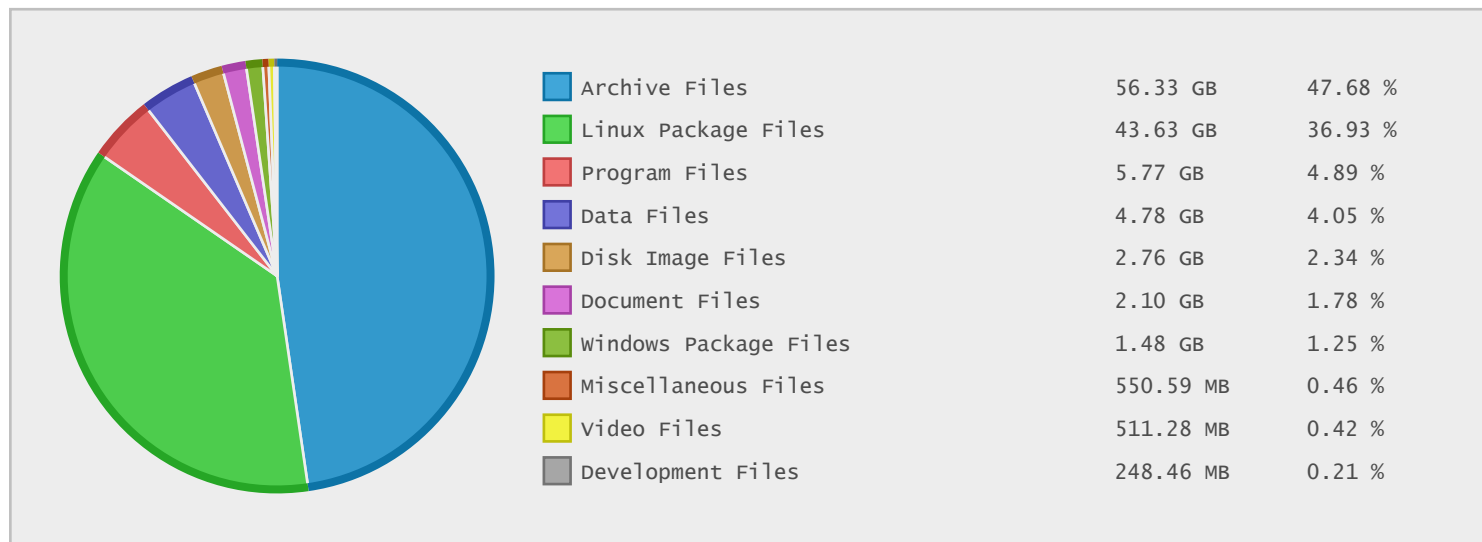

Klaus-Uwe Mitterer Archive - FTP Site Statistics

Property	Value
FTP Server	mirror.klaus-uwe.me
Description	Klaus-Uwe Mitterer Archive
Country	Austria
Scan Date	02/Jul/2014
Total Dirs	15,638
Total Files	215,580
Total Data	118.72 GB

Top 20 Directories Sorted by Disk Space

Name	Dirs	Files	Data	Data (%)
/	15638	215580	118.72 GB	100.00 %
/mariadb	2209	11172	82.39 GB	69.39 %
/ctan	13126	193351	25.01 GB	21.06 %
/ctan/systems	1003	21050	14.71 GB	12.39 %
/mariadb/mariadb-10.0.9	181	1040	7.23 GB	6.09 %
/mariadb/repo	377	1974	6.71 GB	5.65 %
/gimp	138	968	6.04 GB	5.09 %
/mariadb/mariadb-10.0.8	123	702	5.96 GB	5.02 %
/mariadb/mariadb-10.0.11	120	672	5.80 GB	4.89 %
/mariadb/mariadb-5.5.37	119	558	5.69 GB	4.79 %
/mariadb/yum	147	725	5.69 GB	4.79 %
/mariadb/mariadb-10.0.12	119	668	5.56 GB	4.68 %
/mariadb/mariadb-10.0.10	119	646	5.55 GB	4.68 %
/vim	161	10087	5.29 GB	4.46 %
/mariadb/mariadb-5.5.38	122	611	5.27 GB	4.44 %
/mariadb/mariadb-10.1.0	102	520	5.26 GB	4.43 %
/ctan/systems/win32	60	4138	5.03 GB	4.24 %
/ctan/systems/texlive	416	12384	4.98 GB	4.19 %
/mariadb/mariadb-5.5.36	111	508	4.73 GB	3.99 %
/mariadb/mariadb-10.0.9-FusionIO	115	608	3.90 GB	3.29 %

Top 10 File Categories Sorted By Disk Space