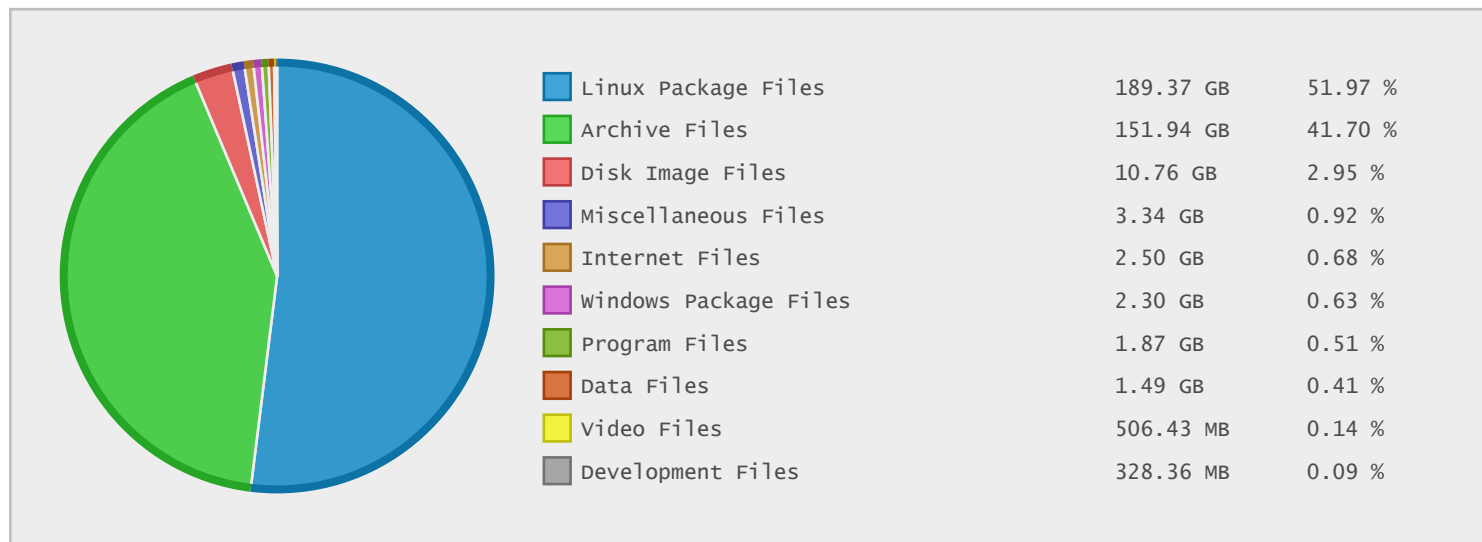

NetInch IT Solutions - FTP Site Statistics

Property	Value
FTP Server	mirror.netinch.com
Description	NetInch IT Solutions
Country	Finland
Scan Date	02/Mar/2015
Total Dirs	7,269
Total Files	52,462
Total Data	364.72 GB

Top 20 Directories Sorted by Disk Space

Name	Dirs	Files	Data	Data (%)
/	7269	52462	364.72 GB	100.00 %
/pub	7265	52457	349.71 GB	95.88 %
/pub/opensvz	2133	13469	158.27 GB	43.40 %
/pub/mariadb	3127	15863	113.89 GB	31.23 %
/pub/opensvz/kernel	1591	9764	109.69 GB	30.08 %
/pub/opensvz/kernel/branches	1590	9749	109.69 GB	30.08 %
/pub/opensvz/kernel/branches/rhel6-2.6....	602	3662	48.83 GB	13.39 %
/pub/apache	1695	8301	47.31 GB	12.97 %
/pub/opensvz/kernel/branches/rhel5-2.6....	289	2194	23.68 GB	6.49 %
/pub/opensvz/template	31	319	16.96 GB	4.65 %
/pub/opensvz/template/precreated	2	216	16.81 GB	4.61 %
/pub/opensvz/debian	94	777	16.66 GB	4.57 %
/pub/opensvz/debian/dists	93	774	16.66 GB	4.57 %
/temp	1	1	14.00 GB	3.84 %
/temp/bitcoin-abe	0	1	14.00 GB	3.84 %
/pub/opensvz/contrib	13	249	12.62 GB	3.46 %
/pub/opensvz/contrib/template	2	209	12.62 GB	3.46 %
/pub/opensvz/contrib/template/precreated	0	204	12.62 GB	3.46 %
/pub/LFS	92	1719	11.92 GB	3.27 %
/pub/taill	19	32	11.70 GB	3.21 %

Top 10 File Categories Sorted By Disk Space

Last 12 Months Modified Disk Space History

Last 10 Years Modified Disk Space History

Total:	360.95 GB
Average:	36.09 GB
Maximum:	160.69 GB
Minimum:	6.26 GB
From:	2006
To:	2015

Last 10 Years Modified File Count History

Total:	48414 Files
Average:	4841 Files
Maximum:	16869 Files
Minimum:	1098 Files
From:	2006
To:	2015

Top 10 File Extensions Sorted By Disk Space

Top 10 File Extensions Sorted By Number of Files