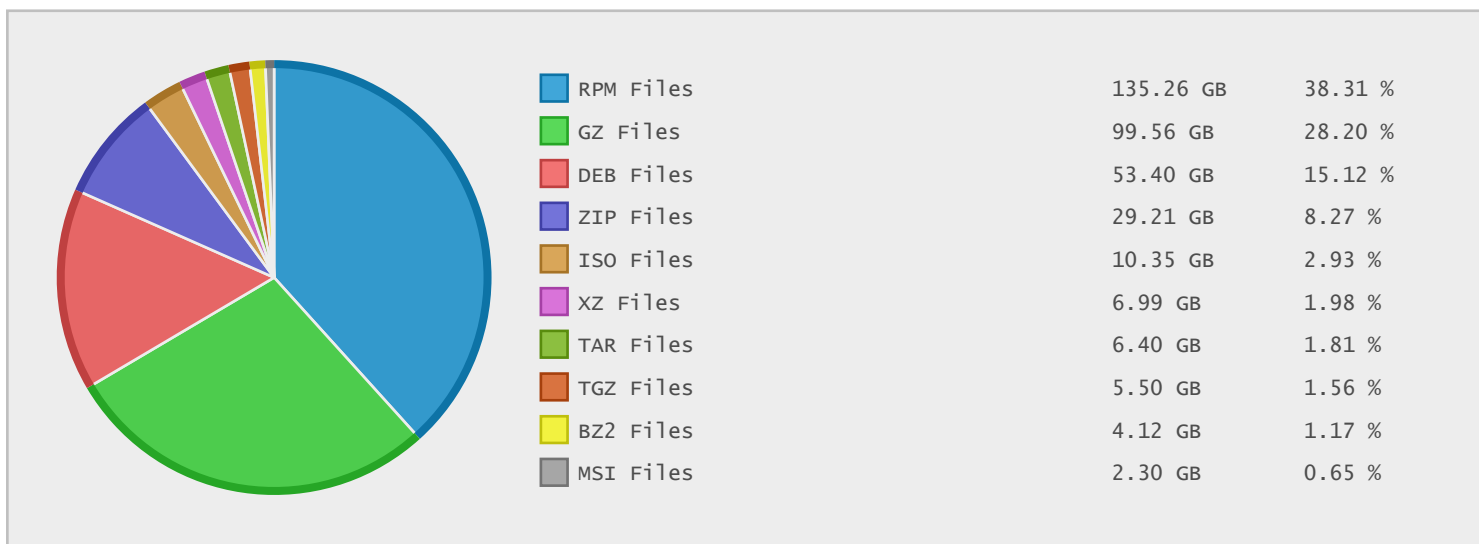

Top 20 Directories Sorted by Disk Space

Name	Dirs	Files	Data	Data (%)
/	7269	52462	364.72 GB	100.00 %
/pub	7265	52457	349.71 GB	95.88 %
/pub/opensvz	2133	13469	158.27 GB	43.40 %
/pub/mariadb	3127	15863	113.89 GB	31.23 %
/pub/opensvz/kernel	1591	9764	109.69 GB	30.08 %
/pub/opensvz/kernel/branches	1590	9749	109.69 GB	30.08 %
/pub/opensvz/kernel/branches/rhel6-2.6....	602	3662	48.83 GB	13.39 %
/pub/apache	1695	8301	47.31 GB	12.97 %
/pub/opensvz/kernel/branches/rhel5-2.6....	289	2194	23.68 GB	6.49 %
/pub/opensvz/template	31	319	16.96 GB	4.65 %
/pub/opensvz/template/precreated	2	216	16.81 GB	4.61 %
/pub/opensvz/debian	94	777	16.66 GB	4.57 %
/pub/opensvz/debian/dists	93	774	16.66 GB	4.57 %
/temp	1	1	14.00 GB	3.84 %
/temp/bitcoin-abe	0	1	14.00 GB	3.84 %
/pub/opensvz/contrib	13	249	12.62 GB	3.46 %
/pub/opensvz/contrib/template	2	209	12.62 GB	3.46 %
/pub/opensvz/contrib/template/precreated	0	204	12.62 GB	3.46 %
/pub/LFS	92	1719	11.92 GB	3.27 %
/pub/taill	19	32	11.70 GB	3.21 %

Top 10 File Categories Sorted By Disk Space

Last 12 Months Modified Disk Space History

Last 10 Years Modified Disk Space History

Total:	360.95 GB
Average:	36.09 GB
Maximum:	160.69 GB
Minimum:	6.26 GB
From:	2006
To:	2015

Last 10 Years Modified File Count History

Total:	48414 Files
Average:	4841 Files
Maximum:	16869 Files
Minimum:	1098 Files
From:	2006
To:	2015

Top 10 File Extensions Sorted By Disk Space

Top 10 File Extensions Sorted By Number of Files