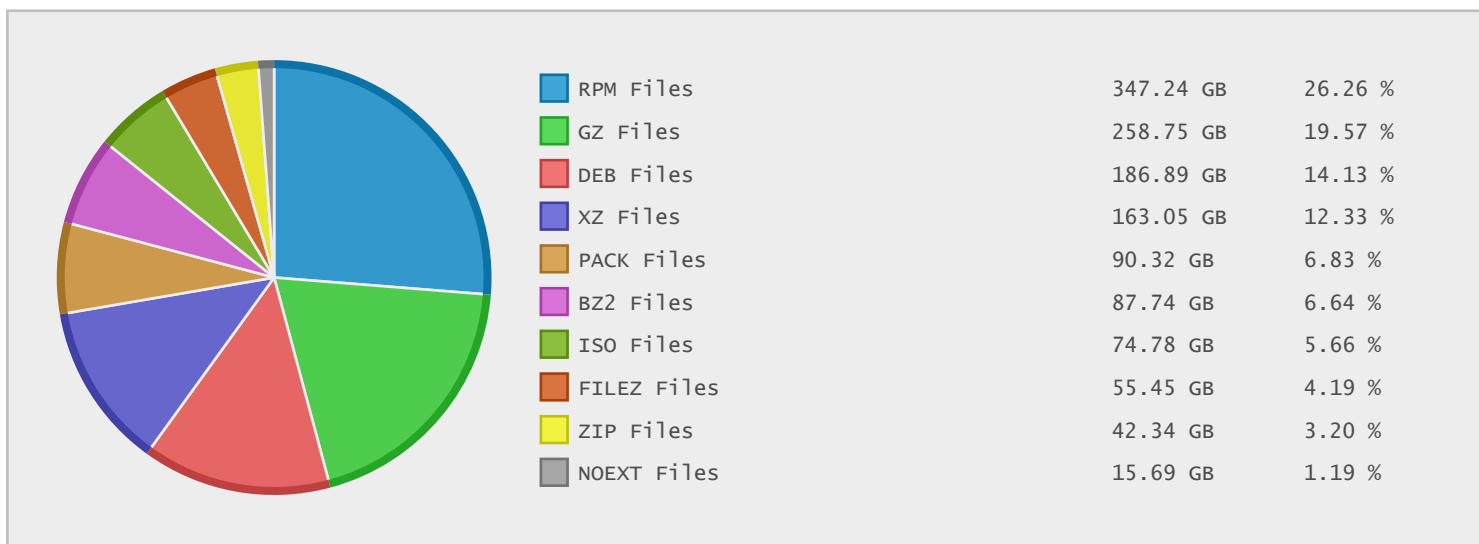

Top 20 Directories Sorted by Disk Space

Name	Dirs	Files	Data	Data (%)
/	117329	5873765	1.36 TB	100.00 %
/kernel	72550	4273893	406.38 GB	29.20 %
/kernel/pub	72549	4273893	406.38 GB	29.20 %
/kernel/pub/linux	1088	51037	275.68 GB	19.81 %
/kernel/pub/linux/kernel	375	34322	259.30 GB	18.63 %
/raspbian	25652	236932	257.92 GB	18.53 %
/raspbian/raspbian	25515	235611	238.22 GB	17.12 %
/raspbian/raspbian/pool	25405	235306	237.40 GB	17.06 %
/epel	1281	666292	224.08 GB	16.10 %
/epel/linux	1280	666291	223.95 GB	16.09 %
/raspbian/raspbian/pool/main	24779	232045	219.15 GB	15.75 %
/epel/linux/development	190	106989	169.34 GB	12.17 %
/epel/linux/development/23	187	106989	169.34 GB	12.17 %
/kernel/pub/linux/kernel/v3.x	3	10746	167.76 GB	12.06 %
/centos	1005	116588	156.31 GB	11.23 %
/kernel/pub/scm	70183	3997563	115.28 GB	8.28 %
/kernel/pub/scm/linux	65798	3881224	113.03 GB	8.12 %
/kernel/pub/scm/linux/kernel	65486	3863805	113.00 GB	8.12 %
/kernel/pub/scm/linux/kernel/git	65485	3863805	113.00 GB	8.12 %
/mariadb	2924	16744	107.85 GB	7.75 %

Top 10 File Categories Sorted By Disk Space

Last 12 Months Modified Disk Space History

Last 10 Years Modified Disk Space History

Total:	1371.45 GB
Average:	137.14 GB
Maximum:	746.93 GB
Minimum:	4.95 GB
From:	2006
To:	2015

Last 10 Years Modified File Count History

Total:	5787357 ...
Average:	578736 Files
Maximum:	2578095 ...
Minimum:	33319 Files
From:	2006
To:	2015

Top 10 File Extensions Sorted By Disk Space

Top 10 File Extensions Sorted By Number of Files