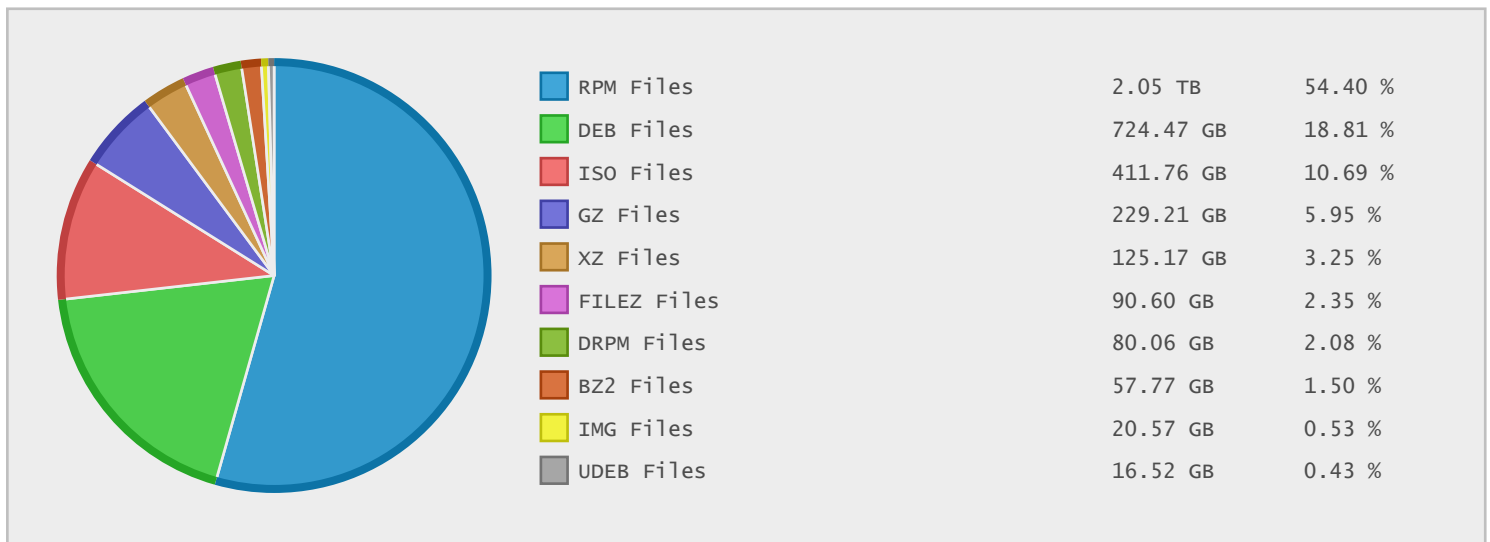

Top 20 Directories Sorted by Disk Space

Name	Dirs	Files	Data	Data (%)
/	84092	3549805	3.82 TB	100.00 %
/fedora	5308	2234303	2.12 TB	55.53 %
/fedora/linux	5307	2234302	2.12 TB	55.52 %
/fedora/linux/releases	2356	630620	0.99 TB	25.98 %
/ubuntu	46933	633559	817.13 GB	20.91 %
/ubuntu/pool	43008	610915	765.24 GB	19.58 %
/fedora/linux/updates	1342	418839	535.29 GB	13.70 %
/fedora/linux/development	521	355390	528.95 GB	13.54 %
/ubuntu/pool/universe	34162	407360	411.09 GB	10.52 %
/fedora/linux/releases/23	571	194464	315.10 GB	8.06 %
/fedora/linux/releases/22	571	191378	302.97 GB	7.75 %
/ubuntu/pool/main	7467	193188	302.95 GB	7.75 %
/fedora/linux/releases/21	560	182288	276.75 GB	7.08 %
/fedora/linux/development/rawhide	267	192201	271.11 GB	6.94 %
/raspbian	26042	243330	261.17 GB	6.68 %
/fedora/linux/development/23	252	163189	257.84 GB	6.60 %
/fedora/linux/releases/23/Everything	252	163189	257.84 GB	6.60 %
/fedora/linux/releases/22/Everything	245	158831	248.31 GB	6.36 %
/raspbian/raspbian	25905	242009	241.47 GB	6.18 %
/raspbian/raspbian/pool	25795	241704	240.64 GB	6.16 %

Top 10 File Categories Sorted By Disk Space

Last 12 Months Modified Disk Space History

Last 10 Years Modified Disk Space History

Last 10 Years Modified File Count History

Top 10 File Extensions Sorted By Disk Space

Top 10 File Extensions Sorted By Number of Files

Top 10 File Categories Sorted by Disk Space

Category	Files	Data	Data (%)
Linux Package Files	2026075	2.85 TB	74.63 %
Archive Files	258283	431.46 GB	11.04 %
Disk Image Files	695	416.34 GB	10.66 %
Miscellaneous Files	865744	102.59 GB	2.63 %
Image Files	858	20.63 GB	0.53 %
Video Files	68	8.15 GB	0.21 %
Data Files	164705	7.46 GB	0.19 %
Internet Files	227375	1.58 GB	0.04 %
Program Files	135	1.23 GB	0.03 %
Music Files	31	819.73 MB	0.02 %