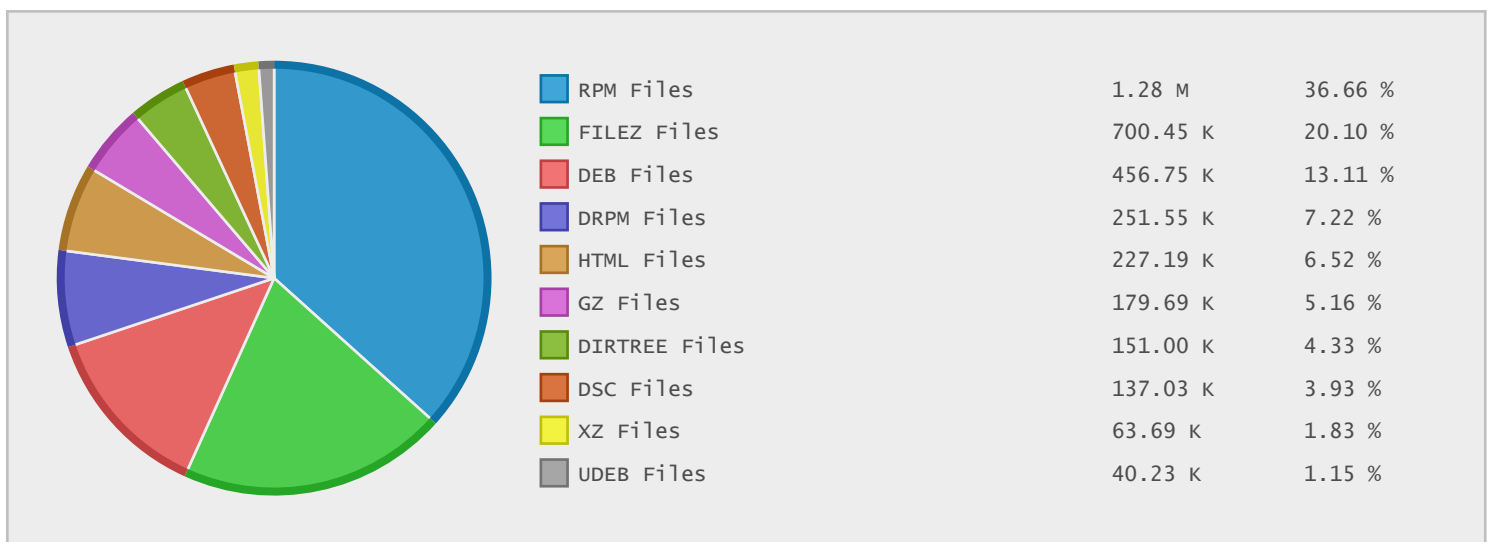

Top 20 Directories Sorted by Disk Space

Name	Dirs	Files	Data	Data (%)
/	84092	3549805	3.82 TB	100.00 %
/fedora	5308	2234303	2.12 TB	55.53 %
/fedora/linux	5307	2234302	2.12 TB	55.52 %
/fedora/linux/releases	2356	630620	0.99 TB	25.98 %
/ubuntu	46933	633559	817.13 GB	20.91 %
/ubuntu/pool	43008	610915	765.24 GB	19.58 %
/fedora/linux/updates	1342	418839	535.29 GB	13.70 %
/fedora/linux/development	521	355390	528.95 GB	13.54 %
/ubuntu/pool/universe	34162	407360	411.09 GB	10.52 %
/fedora/linux/releases/23	571	194464	315.10 GB	8.06 %
/fedora/linux/releases/22	571	191378	302.97 GB	7.75 %
/ubuntu/pool/main	7467	193188	302.95 GB	7.75 %
/fedora/linux/releases/21	560	182288	276.75 GB	7.08 %
/fedora/linux/development/rawhide	267	192201	271.11 GB	6.94 %
/raspbian	26042	243330	261.17 GB	6.68 %
/fedora/linux/development/23	252	163189	257.84 GB	6.60 %
/fedora/linux/releases/23/Everything	252	163189	257.84 GB	6.60 %
/fedora/linux/releases/22/Everything	245	158831	248.31 GB	6.36 %
/raspbian/raspbian	25905	242009	241.47 GB	6.18 %
/raspbian/raspbian/pool	25795	241704	240.64 GB	6.16 %

Top 10 File Categories Sorted By Disk Space

Last 12 Months Modified Disk Space History

Last 10 Years Modified Disk Space History

Last 10 Years Modified File Count History

Top 10 File Extensions Sorted By Disk Space

Top 10 File Extensions Sorted By Number of Files

Top 10 File Categories Sorted by Disk Space

Category	Files	Data	Data (%)
Linux Package Files	2026075	2.85 TB	74.63 %
Archive Files	258283	431.46 GB	11.04 %
Disk Image Files	695	416.34 GB	10.66 %
Miscellaneous Files	865744	102.59 GB	2.63 %
Image Files	858	20.63 GB	0.53 %
Video Files	68	8.15 GB	0.21 %
Data Files	164705	7.46 GB	0.19 %
Internet Files	227375	1.58 GB	0.04 %
Program Files	135	1.23 GB	0.03 %
Music Files	31	819.73 MB	0.02 %