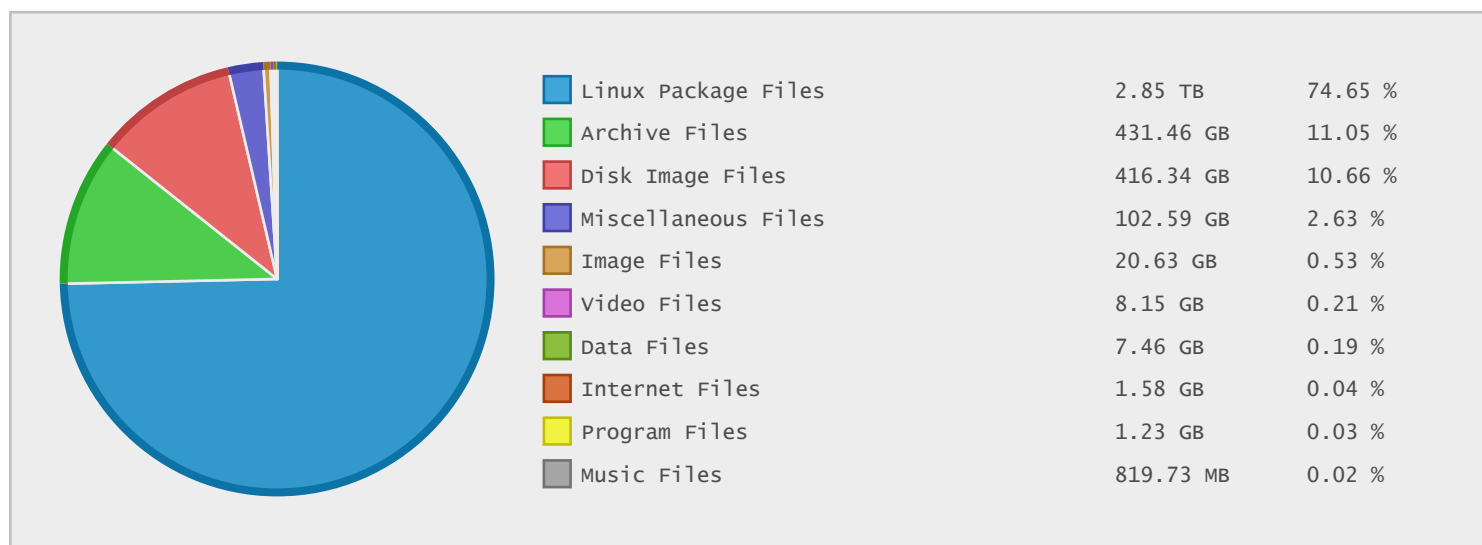

University of Oklahoma - FTP Site Statistics

Property	Value
FTP Server	mirror.oss.ou.edu
Description	University of Oklahoma
Country	United States
Scan Date	24/Nov/2015
Total Dirs	84,092
Total Files	3,549,805
Total Data	3.82 TB

Top 20 Directories Sorted by Disk Space

Name	Dirs	Files	Data	Data (%)
/	84092	3549805	3.82 TB	100.00 %
/fedora	5308	2234303	2.12 TB	55.53 %
/fedora/linux	5307	2234302	2.12 TB	55.52 %
/fedora/linux/releases	2356	630620	0.99 TB	25.98 %
/ubuntu	46933	633559	817.13 GB	20.91 %
/ubuntu/pool	43008	610915	765.24 GB	19.58 %
/fedora/linux/updates	1342	418839	535.29 GB	13.70 %
/fedora/linux/development	521	355390	528.95 GB	13.54 %
/ubuntu/pool/universe	34162	407360	411.09 GB	10.52 %
/fedora/linux/releases/23	571	194464	315.10 GB	8.06 %
/fedora/linux/releases/22	571	191378	302.97 GB	7.75 %
/ubuntu/pool/main	7467	193188	302.95 GB	7.75 %
/fedora/linux/releases/21	560	182288	276.75 GB	7.08 %
/fedora/linux/development/rawhide	267	192201	271.11 GB	6.94 %
/raspbian	26042	243330	261.17 GB	6.68 %
/fedora/linux/development/23	252	163189	257.84 GB	6.60 %
/fedora/linux/releases/23/Everything	252	163189	257.84 GB	6.60 %
/fedora/linux/releases/22/Everything	245	158831	248.31 GB	6.36 %
/raspbian/raspbian	25905	242009	241.47 GB	6.18 %
/raspbian/raspbian/pool	25795	241704	240.64 GB	6.16 %

Top 10 File Categories Sorted By Disk Space