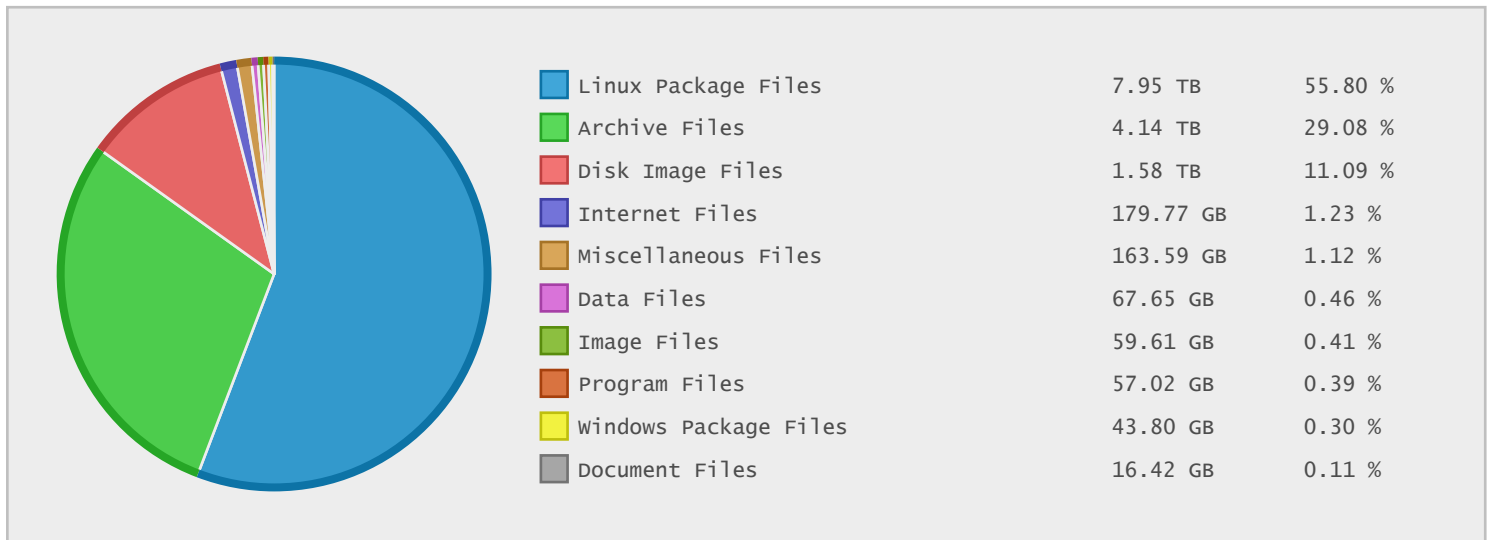

RISE Internet Service Provider - FTP Site Statistics

Property	Value
FTP Server	mirror.rise.ph
Description	RISE Internet Service Provider
Country	Philippines
Scan Date	21/Dec/2015
Total Dirs	645,599
Total Files	13,547,185
Total Data	14.28 TB

Top 20 Directories Sorted by Disk Space

Name	Dirs	Files	Data	Data (%)
/	645599	13547185	14.28 TB	100.00 %
/fedora	5289	2328359	2.09 TB	14.67 %
/fedora/linux	5288	2328358	2.09 TB	14.67 %
/scientific	11923	635801	1.79 TB	12.52 %
/debian	33432	1209541	1.27 TB	8.89 %
/debian/pool	27263	1155006	1.23 TB	8.61 %
/mageia	1108	488091	1.20 TB	8.40 %
/debian/pool/main	26571	1143337	1.19 TB	8.34 %
/mageia/distrib	998	487407	1.11 TB	7.76 %
/pub	182712	1430570	1.03 TB	7.24 %
/fedora/linux/releases	2356	630620	0.99 TB	6.94 %
/ubuntu	47243	655768	850.11 GB	5.81 %
/ubuntu/pool	43249	632845	797.10 GB	5.45 %
/eclipse	106387	1944340	686.18 GB	4.69 %
/freebsd	2461	308522	639.23 GB	4.37 %
/pub/OpenBSD	777	264675	611.54 GB	4.18 %
/linuxmint	26303	318170	555.79 GB	3.80 %
/freebsd/ports	1815	303977	538.16 GB	3.68 %
/fedora/linux/development	521	357433	534.69 GB	3.66 %
/fedora/linux/updates	1323	429715	494.40 GB	3.38 %

Top 10 File Categories Sorted By Disk Space