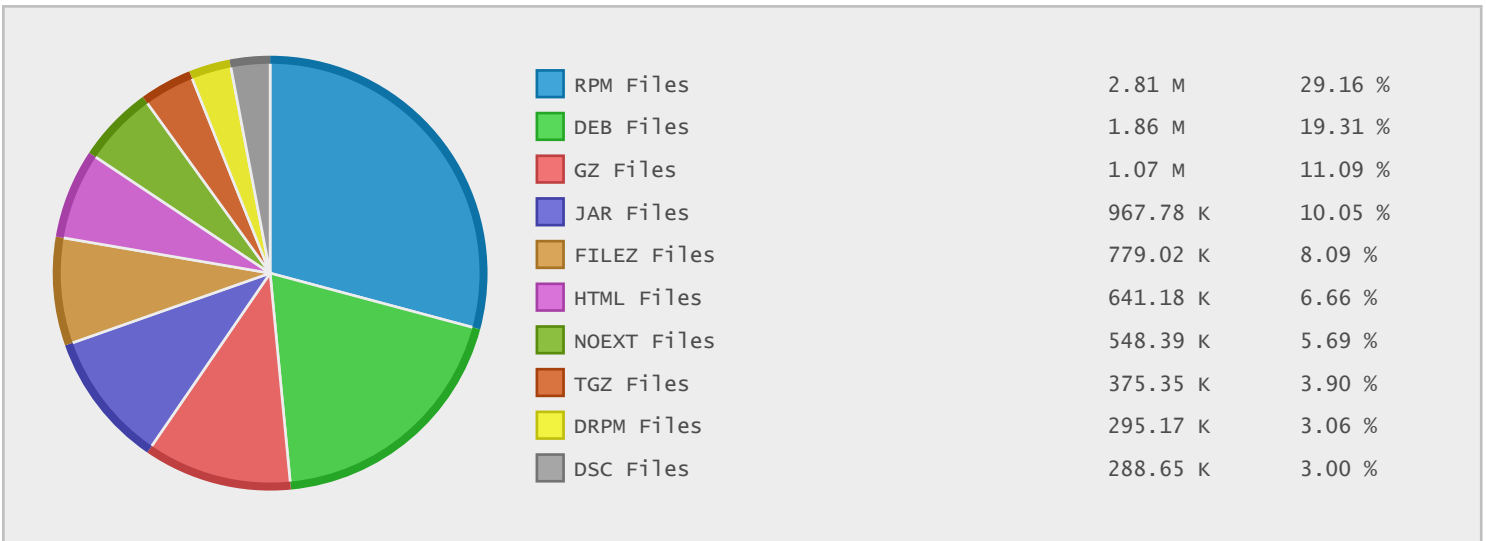

Top 20 Directories Sorted by Disk Space

Name	Dirs	Files	Data	Data (%)
/	645599	13547185	14.28 TB	100.00 %
/fedora	5289	2328359	2.09 TB	14.67 %
/fedora/linux	5288	2328358	2.09 TB	14.67 %
/scientific	11923	635801	1.79 TB	12.52 %
/debian	33432	1209541	1.27 TB	8.89 %
/debian/pool	27263	1155006	1.23 TB	8.61 %
/mageia	1108	488091	1.20 TB	8.40 %
/debian/pool/main	26571	1143337	1.19 TB	8.34 %
/mageia/distrib	998	487407	1.11 TB	7.76 %
/pub	182712	1430570	1.03 TB	7.24 %
/fedora/linux/releases	2356	630620	0.99 TB	6.94 %
/ubuntu	47243	655768	850.11 GB	5.81 %
/ubuntu/pool	43249	632845	797.10 GB	5.45 %
/eclipse	106387	1944340	686.18 GB	4.69 %
/freebsd	2461	308522	639.23 GB	4.37 %
/pub/OpenBSD	777	264675	611.54 GB	4.18 %
/linuxmint	26303	318170	555.79 GB	3.80 %
/freebsd/ports	1815	303977	538.16 GB	3.68 %
/fedora/linux/development	521	357433	534.69 GB	3.66 %
/fedora/linux/updates	1323	429715	494.40 GB	3.38 %

Top 10 File Categories Sorted By Disk Space

Last 12 Months Modified Disk Space History

Last 10 Years Modified Disk Space History

Last 10 Years Modified File Count History

Top 10 File Extensions Sorted By Disk Space

Top 10 File Extensions Sorted By Number of Files

Top 10 File Categories Sorted by Disk Space

Category	Files	Data	Data (%)
Linux Package Files	5029963	7.95 TB	55.66 %
Archive Files	2277079	4.14 TB	29.01 %
Disk Image Files	4708	1.58 TB	11.07 %
Internet Files	1831619	179.77 GB	1.23 %
Miscellaneous Files	2192578	163.59 GB	1.12 %
Data Files	1090991	67.65 GB	0.46 %
Image Files	44120	59.61 GB	0.41 %
Program Files	4234	57.02 GB	0.39 %
windows Package Files	1226	43.80 GB	0.30 %
Document Files	292268	16.42 GB	0.11 %