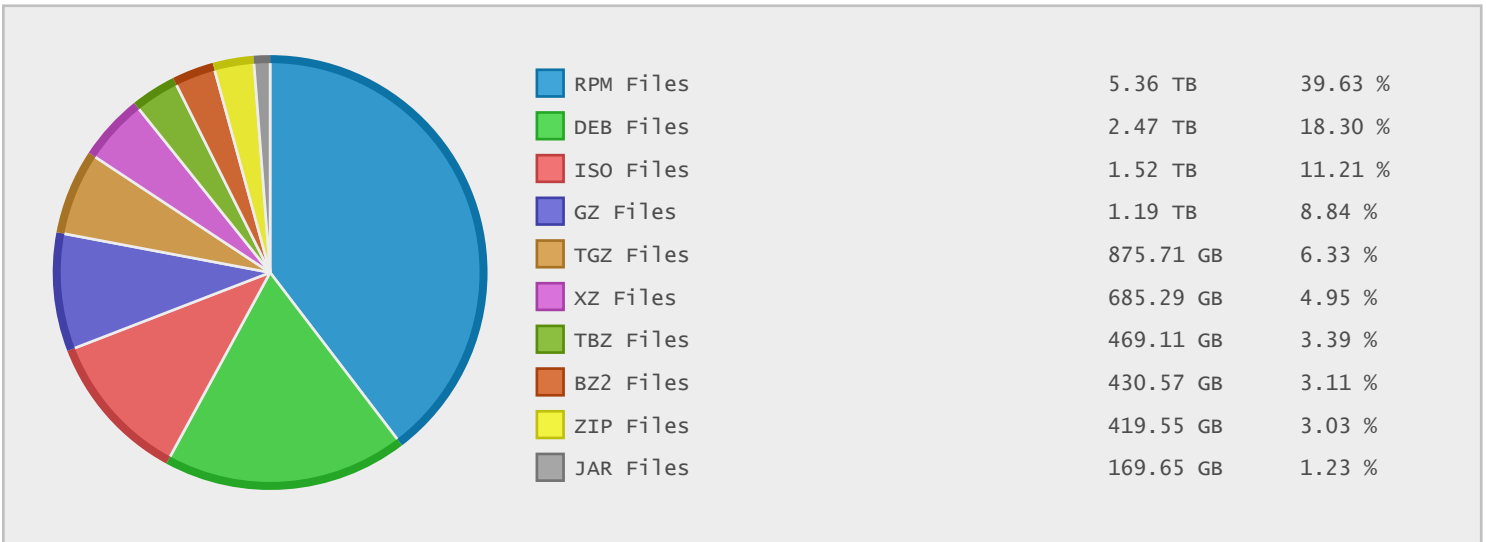

Top 20 Directories Sorted by Disk Space

Name	Dirs	Files	Data	Data (%)
/	645599	13547185	14.28 TB	100.00 %
/fedora	5289	2328359	2.09 TB	14.67 %
/fedora/linux	5288	2328358	2.09 TB	14.67 %
/scientific	11923	635801	1.79 TB	12.52 %
/debian	33432	1209541	1.27 TB	8.89 %
/debian/pool	27263	1155006	1.23 TB	8.61 %
/mageia	1108	488091	1.20 TB	8.40 %
/debian/pool/main	26571	1143337	1.19 TB	8.34 %
/mageia/distrib	998	487407	1.11 TB	7.76 %
/pub	182712	1430570	1.03 TB	7.24 %
/fedora/linux/releases	2356	630620	0.99 TB	6.94 %
/ubuntu	47243	655768	850.11 GB	5.81 %
/ubuntu/pool	43249	632845	797.10 GB	5.45 %
/eclipse	106387	1944340	686.18 GB	4.69 %
/freebsd	2461	308522	639.23 GB	4.37 %
/pub/OpenBSD	777	264675	611.54 GB	4.18 %
/linuxmint	26303	318170	555.79 GB	3.80 %
/freebsd/ports	1815	303977	538.16 GB	3.68 %
/fedora/linux/development	521	357433	534.69 GB	3.66 %
/fedora/linux/updates	1323	429715	494.40 GB	3.38 %

Top 10 File Categories Sorted By Disk Space

Last 12 Months Modified Disk Space History

Last 10 Years Modified Disk Space History

Last 10 Years Modified File Count History

Top 10 File Extensions Sorted By Disk Space

Top 10 File Extensions Sorted By Number of Files

Top 10 File Categories Sorted by Disk Space

Category	Files	Data	Data (%)
Linux Package Files	5029963	7.95 TB	55.66 %
Archive Files	2277079	4.14 TB	29.01 %
Disk Image Files	4708	1.58 TB	11.07 %
Internet Files	1831619	179.77 GB	1.23 %
Miscellaneous Files	2192578	163.59 GB	1.12 %
Data Files	1090991	67.65 GB	0.46 %
Image Files	44120	59.61 GB	0.41 %
Program Files	4234	57.02 GB	0.39 %
windows Package Files	1226	43.80 GB	0.30 %
Document Files	292268	16.42 GB	0.11 %