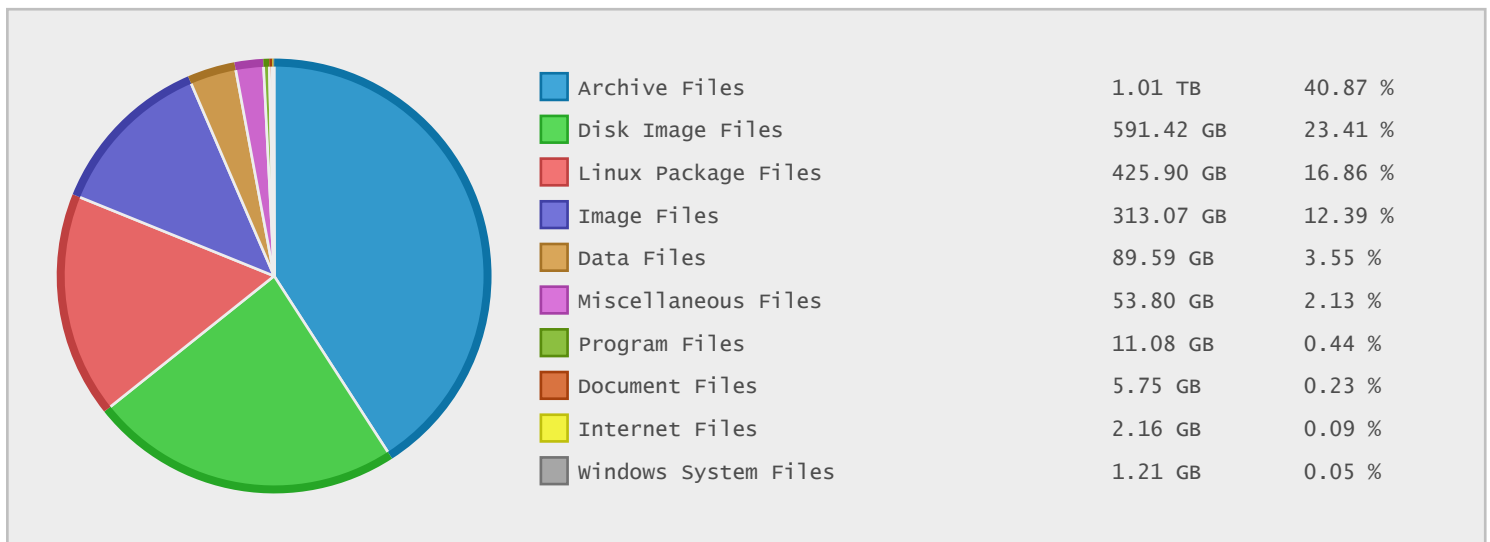

### Rochester Institute of Technology - FTP Site Statistics

Property	Value
FTP Server	mirror.rit.edu
Description	Rochester Institute of Technology
Country	United States
Scan Date	07/May/2015
Total Dirs	273,810
Total Files	1,425,245
Total Data	2.47 TB

### Top 20 Directories Sorted by Disk Space

Name	Dirs	Files	Data	Data (%)
/	273810	1425245	2.47 TB	100.00 %
/OpenBSD	766	230278	524.92 GB	20.75 %
/opensuse	219	95173	312.88 GB	12.37 %
/archie	1266	18941	300.13 GB	11.87 %
/archie/pre-2007	1250	16378	272.42 GB	10.77 %
/gentoo	220	67161	236.47 GB	9.35 %
/opensuse/update	87	94680	223.02 GB	8.82 %
/debian-cd	188	4868	199.37 GB	7.88 %
/gentoo/distfiles	0	66127	176.46 GB	6.98 %
/OpenBSD/snapshots	36	64318	156.73 GB	6.20 %
/OpenBSD/5.6	36	73569	154.43 GB	6.11 %
/debian-cd/8.0.0	127	4036	153.01 GB	6.05 %
/OpenBSD/5.7	29	63126	152.25 GB	6.02 %
/OpenBSD/snapshots/packages	13	63923	150.31 GB	5.94 %
/OpenBSD/5.6/packages	13	73113	147.87 GB	5.85 %
/OpenBSD/5.7/packages	11	62732	145.72 GB	5.76 %
/atrpms	661	58595	127.80 GB	5.05 %
/mozilla	53441	41989	111.87 GB	4.42 %
/FreeBSD	2087	1684	96.90 GB	3.83 %
/fedora	724	63328	96.87 GB	3.83 %

### Top 10 File Categories Sorted By Disk Space