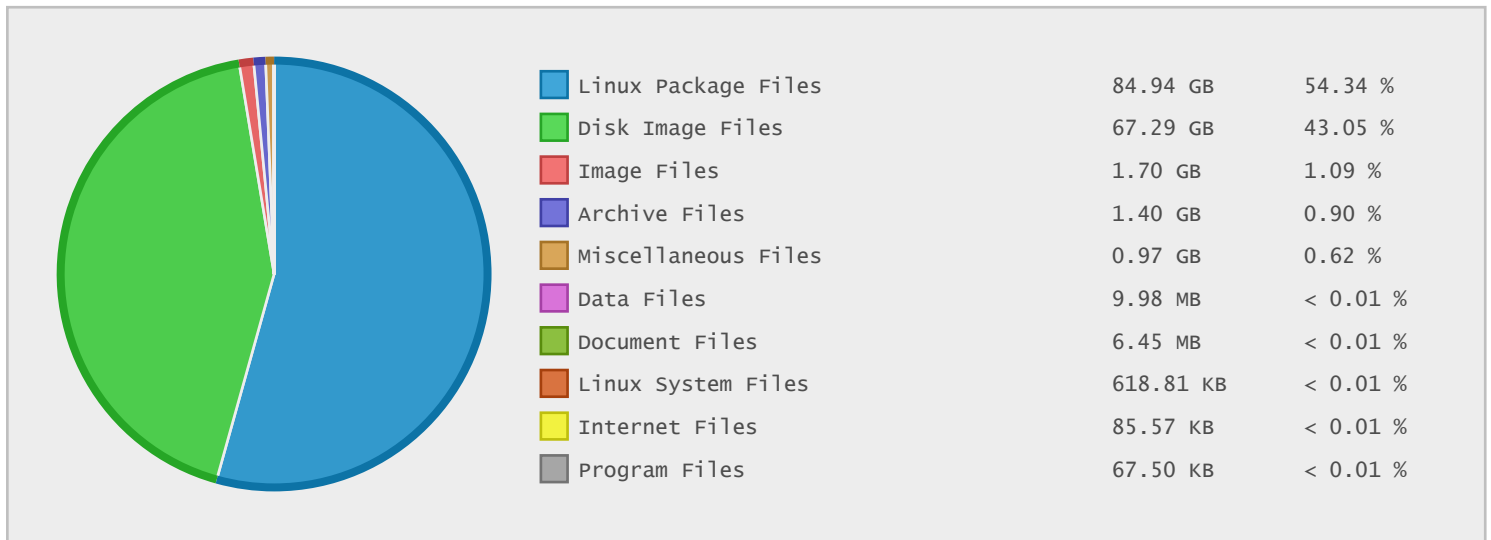

SIT Internetdiensten Software Archive - FTP Site Statistics

Property	Value
FTP Server	mirror.sitbv.nl
Description	SIT Internetdiensten Software Archive
Country	Netherlands
Scan Date	25/Dec/2015
Total Dirs	1,003
Total Files	116,589
Total Data	156.33 GB

Top 20 Directories Sorted by Disk Space

Name	Dirs	Files	Data	Data (%)
/	1003	116589	156.33 GB	100.00 %
/centos	1000	116588	156.31 GB	99.99 %
/centos/6.7	139	25392	48.08 GB	30.75 %
/centos/5.11	67	8480	39.92 GB	25.53 %
/centos/7.1.1503	374	47516	39.71 GB	25.40 %
/centos/7.2.1511	374	34990	28.60 GB	18.29 %
/centos/5.11/isos	2	41	19.50 GB	12.47 %
/centos/6.7/isos	2	38	16.62 GB	10.63 %
/centos/7.2.1511/isos	1	19	15.02 GB	9.60 %
/centos/7.2.1511/isos/x86_64	0	19	15.02 GB	9.60 %
/centos/7.1.1503/isos	1	21	15.01 GB	9.60 %
/centos/7.1.1503/isos/x86_64	0	21	15.01 GB	9.60 %
/centos/6.7/updates	8	8055	14.26 GB	9.12 %
/centos/6.7/os	14	11608	10.91 GB	6.98 %
/centos/5.11/isos/x86_64	0	21	10.44 GB	6.68 %
/centos/5.11/os	14	6563	9.74 GB	6.23 %
/centos/5.11/updates	6	1094	9.28 GB	5.94 %
/centos/5.11/isos/i386	0	20	9.06 GB	5.80 %
/centos/6.7/isos/x86_64	0	19	8.78 GB	5.62 %
/centos/6.7/isos/i386	0	19	7.84 GB	5.02 %

Top 10 File Categories Sorted By Disk Space