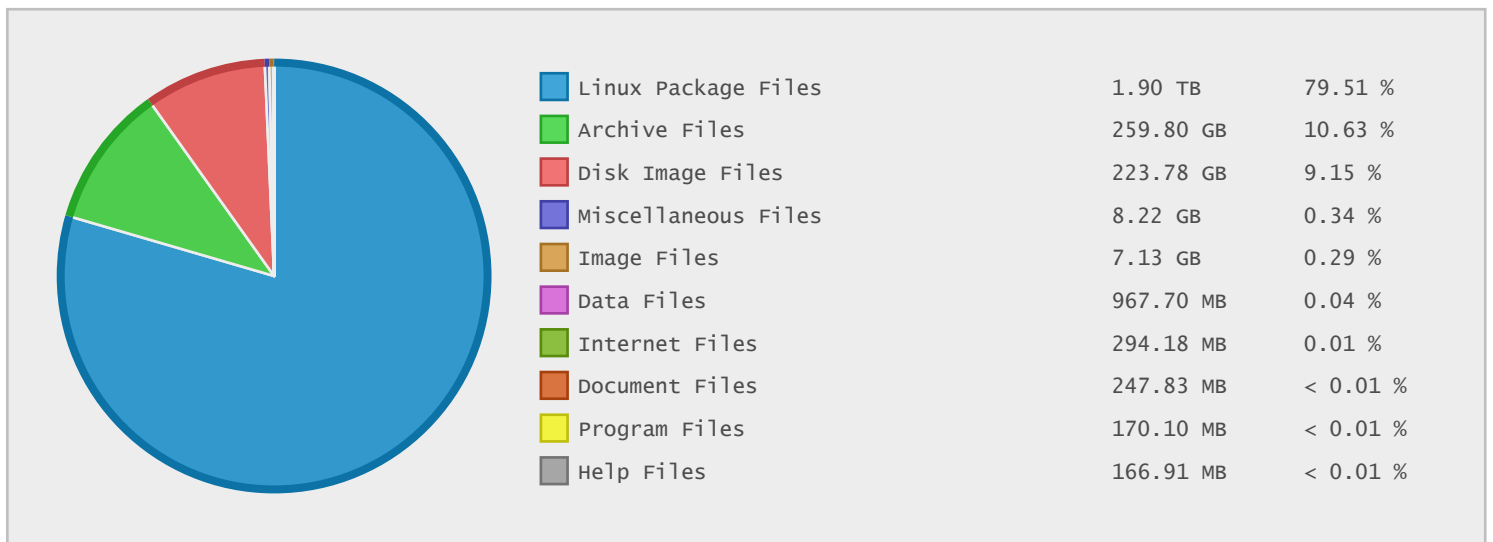

Top 20 Directories Sorted by Disk Space

Name	Dirs	Files	Data	Data (%)
/	47364	1654769	2.39 TB	100.00 %
/pub	47149	1653107	2.39 TB	99.97 %
/pub/mirrors	44538	1640292	2.37 TB	99.27 %
/pub/mirrors/fedora	1479	983887	1.51 TB	63.30 %
/pub/mirrors/fedora/linux	1478	983887	1.51 TB	63.30 %
/pub/mirrors/fedora/linux/releases	1296	489708	789.40 GB	32.29 %
/pub/mirrors/ubuntu	42293	591423	747.36 GB	30.57 %
/pub/mirrors/ubuntu/pool	38571	569247	705.59 GB	28.86 %
/pub/mirrors/fedora/linux/updates	133	472972	638.95 GB	26.14 %
/pub/mirrors/ubuntu/pool/universe	30395	378373	383.76 GB	15.70 %
/pub/mirrors/ubuntu/pool/main	6855	181340	277.83 GB	11.37 %
/pub/mirrors/fedora/linux/releases/20	398	167819	265.89 GB	10.88 %
/pub/mirrors/fedora/linux/releases/20/...	238	137860	204.40 GB	8.36 %
/pub/mirrors/fedora/linux/releases/19	283	114638	180.03 GB	7.36 %
/pub/mirrors/fedora/linux/releases/19/...	162	93627	142.70 GB	5.84 %
/pub/mirrors/fedora/linux/updates/16	12	79569	140.93 GB	5.77 %
/pub/mirrors/fedora/linux/releases/16	62	96906	138.03 GB	5.65 %
/pub/mirrors/fedora/linux/core	45	21206	119.04 GB	4.87 %
/pub/mirrors/fedora/linux/releases/test	320	59181	118.31 GB	4.84 %
/pub/mirrors/fedora/linux/releases/16/...	25	79992	108.33 GB	4.43 %

Top 10 File Categories Sorted By Disk Space