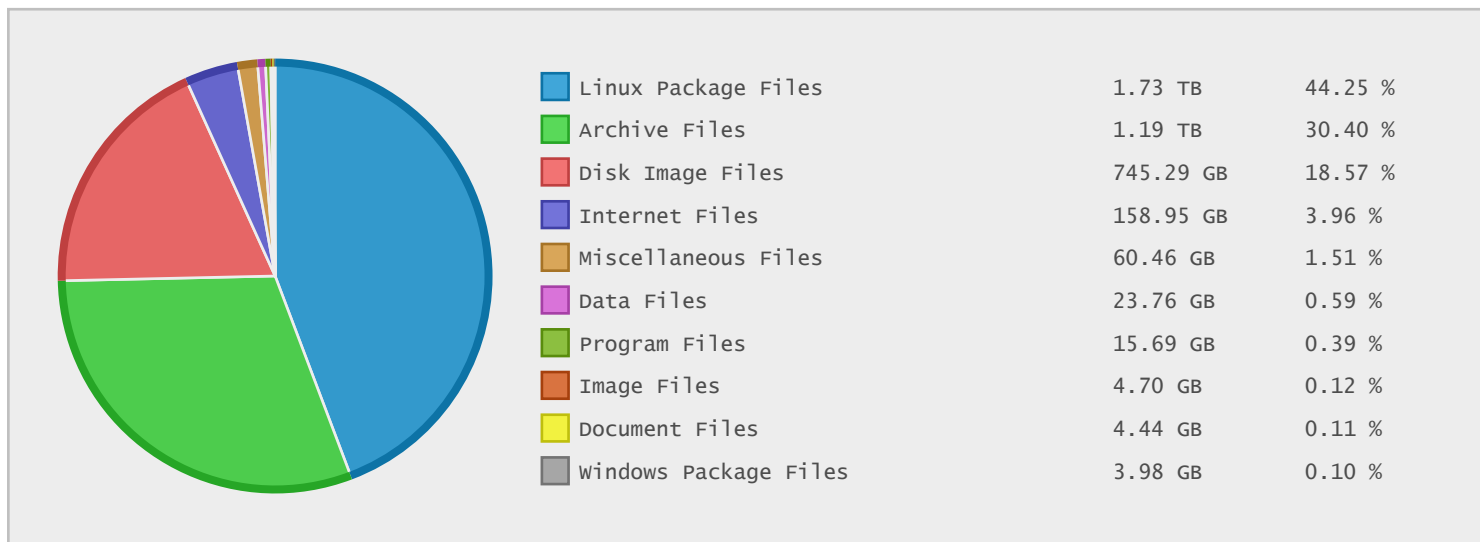

Tomsk State Pedagogical University - FTP Site Statistics

Property	Value
FTP Server	mirror.tspu.ru
Description	Tomsk State Pedagogical University
Country	Russia
Scan Date	02/Oct/2015
Total Dirs	198,274
Total Files	4,342,768
Total Data	3.92 TB

Top 20 Directories Sorted by Disk Space

Name	Dirs	Files	Data	Data (%)
/	198274	4342768	3.92 TB	100.00 %
/opensuse	17068	1184021	1.32 TB	33.73 %
/ubuntu	46110	631258	825.42 GB	20.54 %
/opensuse/repositories	15930	764203	774.76 GB	19.28 %
/ubuntu/pool	42185	608785	774.33 GB	19.27 %
/eclipse	94957	1760843	661.39 GB	16.46 %
/ubuntu/pool/universe	33389	402603	408.36 GB	10.16 %
/ubuntu/pool/main	7420	196006	315.35 GB	7.85 %
/gentoo	303	75699	296.82 GB	7.39 %
/opensuse/distribution	660	210673	252.95 GB	6.29 %
/opensuse/repositories/opensUSE:	2869	219575	228.63 GB	5.69 %
/mint	26	332	206.02 GB	5.13 %
/opensuse/update	71	88195	192.76 GB	4.80 %
/eclipse/technology	12813	161260	192.69 GB	4.79 %
/gentoo/distfiles	0	73770	181.27 GB	4.51 %
/eclipse/technology/epp	257	7880	177.05 GB	4.41 %
/eclipse/technology/epp/downloads	23	3589	176.68 GB	4.40 %
/eclipse/technology/epp/downloads/release	22	3589	176.68 GB	4.40 %
/mint/stable	20	203	164.63 GB	4.10 %
/ubuntu/pool/main/l	1645	69946	131.09 GB	3.26 %

Top 10 File Categories Sorted By Disk Space