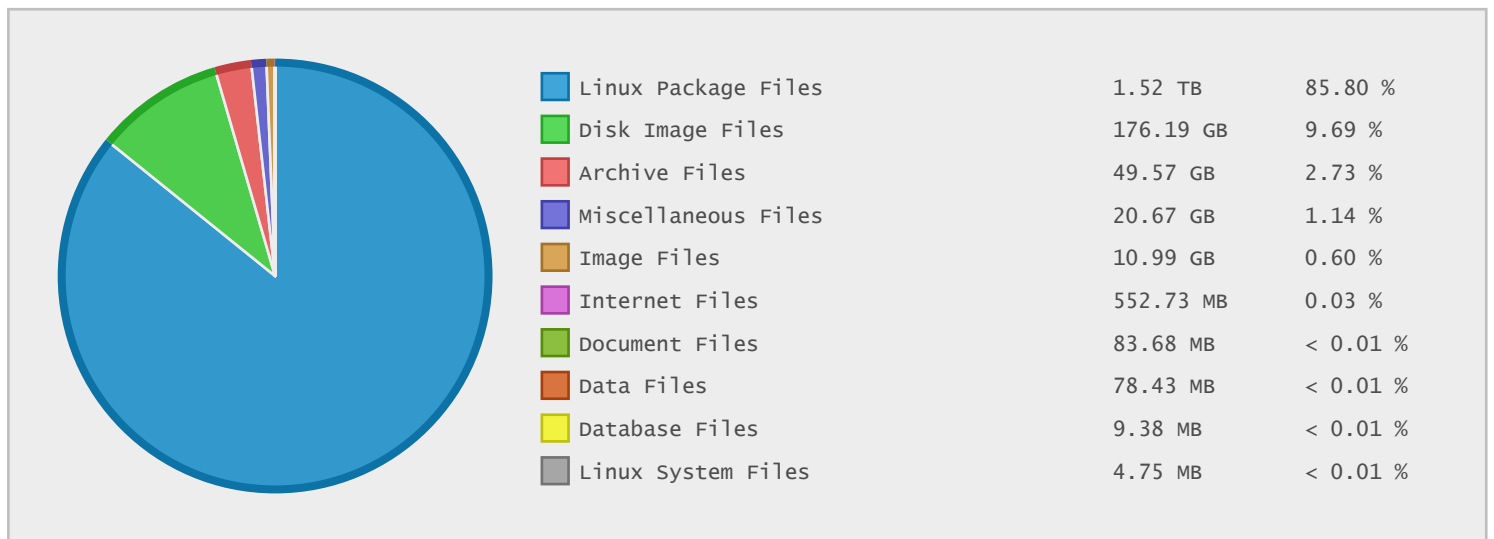

Top 20 Directories Sorted by Disk Space

Name	Dirs	Files	Data	Data (%)
/	4121	1573731	1.78 TB	100.00 %
/mirror	4116	1573696	1.72 TB	96.63 %
/mirror/fedora	3371	1307068	1.48 TB	83.52 %
/mirror/fedora/linux	3370	1307068	1.48 TB	83.52 %
/mirror/fedora/linux/releases	1291	383580	597.48 GB	32.87 %
/mirror/fedora/linux/development	522	325079	494.62 GB	27.21 %
/mirror/fedora/linux/updates	737	280221	406.63 GB	22.37 %
/mirror/fedora/linux/releases/21	560	182288	276.75 GB	15.22 %
/mirror/fedora/linux/releases/20	398	167819	265.89 GB	14.63 %
/mirror/fedora/linux/development/rawhide	260	166806	248.70 GB	13.68 %
/mirror/fedora/linux/development/22	260	158273	245.92 GB	13.53 %
/mirror/fedora/linux/releases/21/Every...	238	152274	232.24 GB	12.78 %
/mirror/fedora/linux/releases/20/Every...	238	137860	204.40 GB	11.24 %
/mirror/fedora/linux/updates/20	24	158714	190.82 GB	10.50 %
/mirror/fedora-epel	502	217774	136.54 GB	7.51 %
/mirror/fedora/linux/updates/testing	460	58474	117.19 GB	6.45 %
/mirror/CentOS	238	48854	101.81 GB	5.60 %
/mirror/fedora/linux/updates/21	220	62970	98.62 GB	5.42 %
/mirror/fedora/linux/development/rawhi...	76	55434	72.38 GB	3.98 %
/mirror/fedora/linux/development/22/x86_64	76	52086	70.92 GB	3.90 %

Top 10 File Categories Sorted By Disk Space