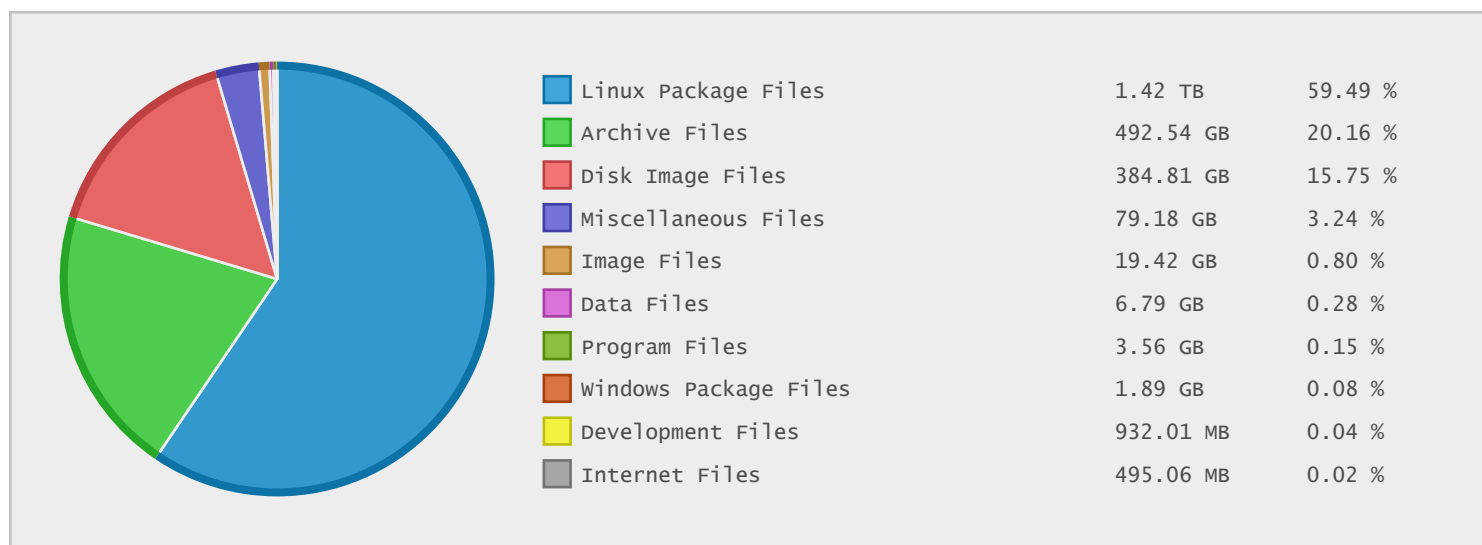

Top 20 Directories Sorted by Disk Space

Name	Dirs	Files	Data	Data (%)
/	82622	2536770	2.39 TB	100.00 %
/pub	82578	2536327	2.33 TB	97.45 %
/pub/gnu_linux	61918	1812274	2.17 TB	91.13 %
/pub/gnu_linux/fedora	1397	711281	672.78 GB	27.54 %
/pub/gnu_linux/ubuntu	35243	481694	630.90 GB	25.82 %
/pub/gnu_linux/ubuntu/pool	31318	459051	579.00 GB	23.70 %
/pub/gnu_linux/fedora/releases	1104	441755	502.24 GB	20.56 %
/pub/gnu_linux/ubuntu/pool/main	7465	191797	301.97 GB	12.36 %
/pub/gnu_linux/ubuntu/pool/universe	22474	256890	225.83 GB	9.24 %
/pub/gnu_linux/centos	671	107406	179.28 GB	7.34 %
/pub/gnu_linux/fedora/releases/23	361	151486	176.99 GB	7.24 %
/pub/gnu_linux/fedora/releases/22	365	148928	170.74 GB	6.99 %
/pub/gnu_linux/fedora/updates	291	269525	170.54 GB	6.98 %
/pub/gnu_linux/raspbian	23221	189355	170.17 GB	6.96 %
/pub/gnu_linux/raspbian/pool	23070	181602	167.61 GB	6.86 %
/pub/gnu_linux/raspbian/pool/main	22833	180541	165.90 GB	6.79 %
/pub/gnu_linux/fedora/releases/21	360	141327	154.51 GB	6.32 %
/pub/gnu_linux/ubuntu/pool/main/l	1649	70377	132.80 GB	5.44 %
/pub/gnu_linux/fedora/releases/23/Ever...	111	123219	129.03 GB	5.28 %
/pub/gnu_linux/fedora/releases/22/Ever...	108	119524	125.26 GB	5.13 %

Top 10 File Categories Sorted By Disk Space