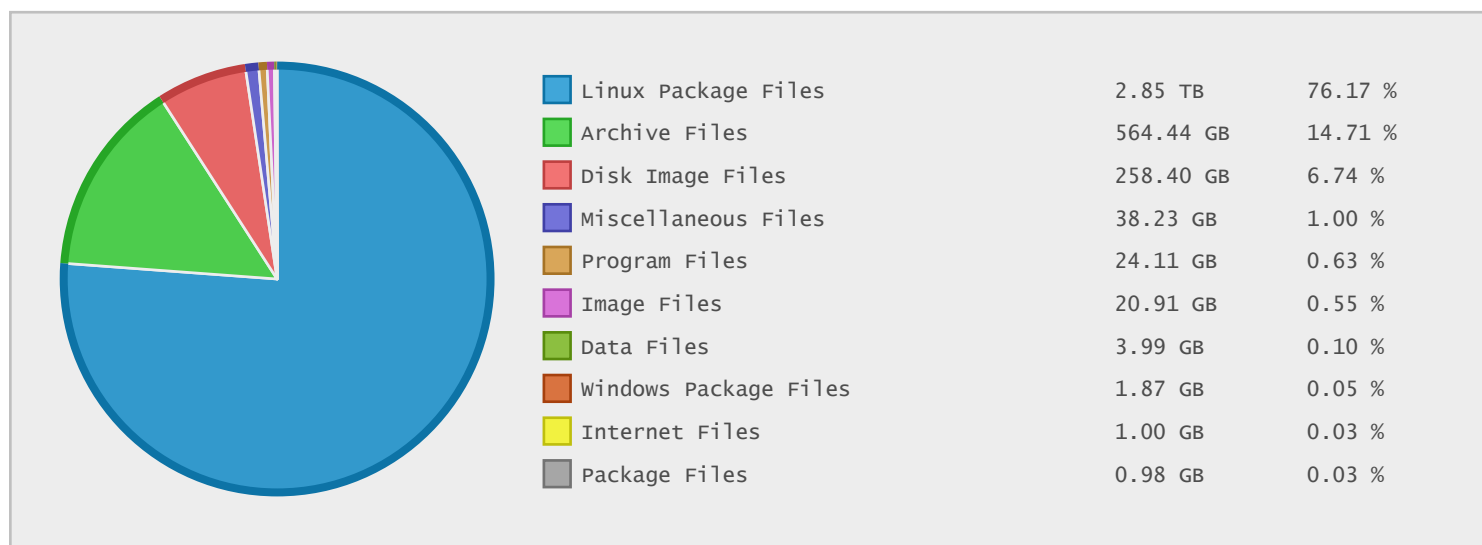

Brno University of Technology - FTP Site Statistics

Property	Value
FTP Server	mirror.vutbr.cz
Description	Brno University of Technology
Country	Czech Republic
Scan Date	18/Mar/2015
Total Dirs	143,502
Total Files	3,304,018
Total Data	3.75 TB

Top 20 Directories Sorted by Disk Space

Name	Dirs	Files	Data	Data (%)
/	143502	3304018	3.75 TB	100.00 %
/ubuntu	89588	1225398	1.73 TB	46.24 %
/ubuntu/archive	89534	1223948	1.57 TB	41.91 %
/fedora	2596	985920	1.45 TB	38.81 %
/ubuntu/archive/ubuntu	44767	611974	804.34 GB	20.96 %
/ubuntu/archive/ubuntu/pool	40603	588859	752.42 GB	19.61 %
/ubuntu/archive/pool	40603	588859	752.25 GB	19.60 %
/fedora/releases	1291	383630	597.48 GB	15.57 %
/fedora/development	579	324289	494.56 GB	12.89 %
/ubuntu/archive/ubuntu/pool/universe	32065	392386	403.13 GB	10.50 %
/ubuntu/archive/pool/universe	32065	392364	402.96 GB	10.50 %
/fedora/updates	723	278001	397.22 GB	10.35 %
/ubuntu/archive/pool/main	7186	186483	301.01 GB	7.84 %
/ubuntu/archive/ubuntu/pool/main	7186	186461	301.01 GB	7.84 %
/fedora/releases/21	560	182308	276.75 GB	7.21 %
/fedora/releases/20	398	167829	265.89 GB	6.93 %
/fedora/development/rawhide	317	166009	248.64 GB	6.48 %
/fedora/development/22	260	158280	245.92 GB	6.41 %
/fedora/releases/21/Everything	238	152274	232.24 GB	6.05 %
/rpmfusion	2519	160998	227.56 GB	5.93 %

Top 10 File Categories Sorted By Disk Space