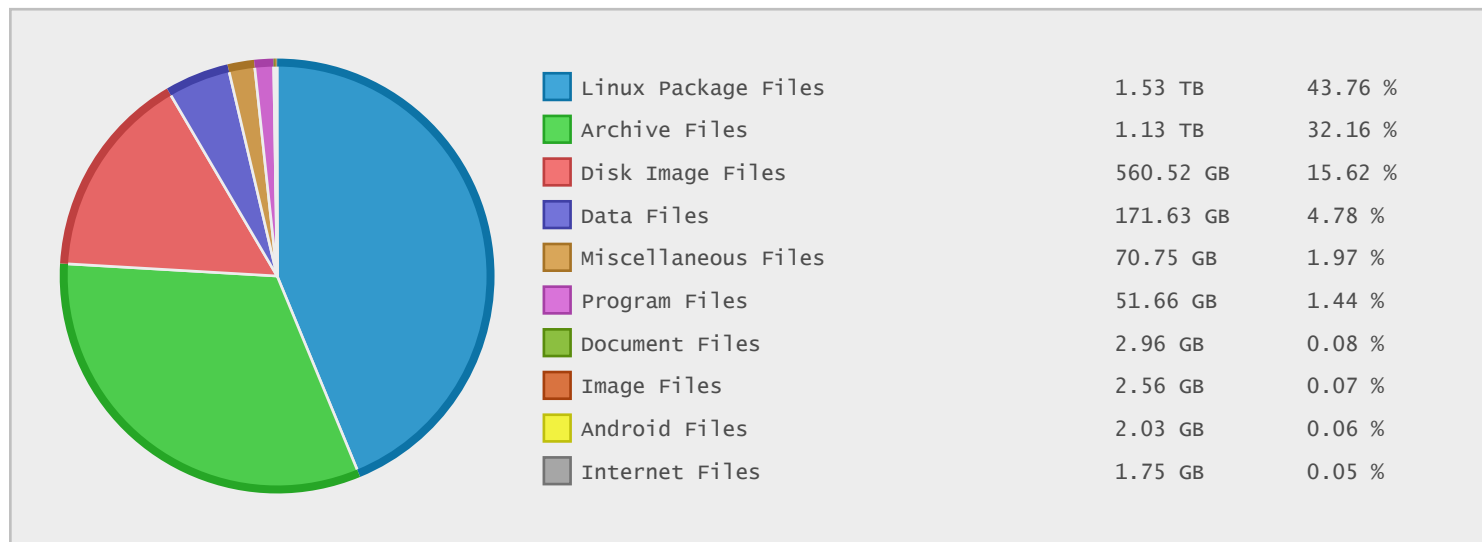

Western Australian Internet Exchange - FTP Site Statistics

Property	Value
FTP Server	mirror.waia.asn.au
Description	Western Australian Internet Exchange
Country	Australia
Scan Date	22/May/2015
Total Dirs	97,419
Total Files	2,786,191
Total Data	3.51 TB

Top 20 Directories Sorted by Disk Space

Name	Dirs	Files	Data	Data (%)
/	97419	2786191	3.51 TB	100.00 %
/pub	97418	2786191	3.51 TB	100.00 %
/pub/linux	76788	1766068	2.31 TB	65.88 %
/pub/linux/debian	29612	1146441	1.11 TB	31.55 %
/pub/linux/debian/pool	25261	1080357	1.09 TB	30.99 %
/pub/linux/debian/pool/main	24596	1069940	1.05 TB	30.05 %
/pub/linux/ubuntu	44695	569174	727.49 GB	20.27 %
/pub/linux/ubuntu/pool	40939	547807	679.33 GB	18.92 %
/pub/OpenBSD	787	227446	472.23 GB	13.16 %
/pub/linux/ubuntu/pool/universe	32361	362851	356.35 GB	9.93 %
/pub/linux/ubuntu/pool/main	7223	175524	276.67 GB	7.71 %
/pub/mozilla	5448	19486	269.94 GB	7.52 %
/pub/openoffice	216	4862	263.71 GB	7.35 %
/pub/linux/linuxmint	2084	13519	219.19 GB	6.11 %
/pub/linux/debian-cd	188	4868	199.37 GB	5.55 %
/pub/linux/linuxmint/linuxmint-isos	35	367	198.40 GB	5.53 %
/pub/linux/linuxmint/linuxmint-isos/li...	34	367	198.40 GB	5.53 %
/pub/mozilla/firefox	2739	13394	176.41 GB	4.91 %
/pub/mozilla/firefox/releases	2738	13394	176.41 GB	4.91 %
/pub/OpenBSD/snapshots	36	75485	163.94 GB	4.57 %

Top 10 File Categories Sorted By Disk Space