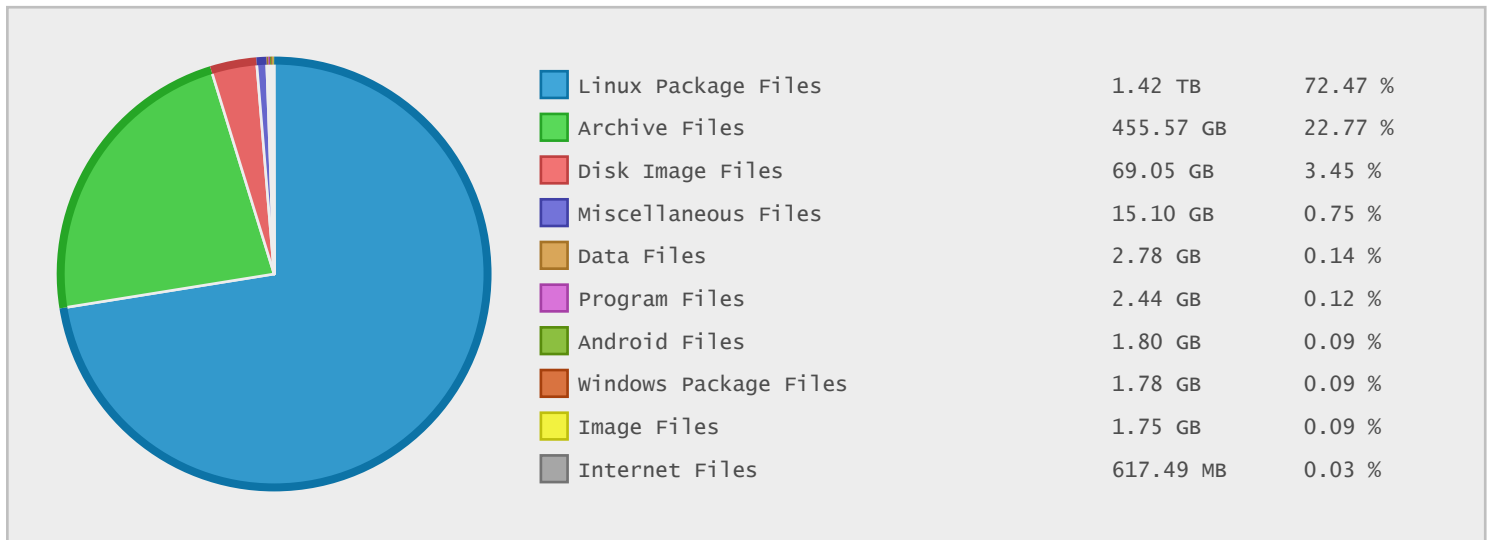

ZOL AS Zimbabwe OnLine - FTP Site Statistics

Property	Value
FTP Server	mirror.zol.co.zw
Description	ZOL AS Zimbabwe OnLine
Country	Zimbabwe
Scan Date	10/Dec/2015
Total Dirs	94,727
Total Files	1,947,538
Total Data	1.95 TB

Top 20 Directories Sorted by Disk Space

Name	Dirs	Files	Data	Data (%)
/	94727	1947538	1.95 TB	100.00 %
/ubuntu	47070	649036	848.07 GB	42.38 %
/ubuntu/pool	43179	626498	796.74 GB	39.81 %
/debian	30794	617144	691.68 GB	34.56 %
/debian/pool	27212	581559	670.22 GB	33.49 %
/debian/pool/main	26520	573124	634.22 GB	31.69 %
/ubuntu/pool/universe	34314	418788	429.57 GB	21.46 %
/ubuntu/pool/main	7486	197246	315.42 GB	15.76 %
/epel	505	229364	147.95 GB	7.39 %
/ubuntu/pool/main/l	1649	72846	137.97 GB	6.89 %
/centos	624	78613	122.77 GB	6.13 %
/mariadb	2698	16133	99.67 GB	4.98 %
/ubuntu/pool/main/l/linux	0	24024	61.14 GB	3.06 %
/epel/6	28	83398	59.97 GB	3.00 %
/debian/pool/main/g	1720	47967	58.59 GB	2.93 %
/ubuntu/dists	3886	20647	50.08 GB	2.50 %
/debian/pool/main/c	1165	26702	49.90 GB	2.49 %
/debian/pool/main/l	653	20755	49.53 GB	2.48 %
/ubuntu/pool/universe/c	1473	19105	44.46 GB	2.22 %
/centos/6.7	138	23135	43.94 GB	2.20 %

Top 10 File Categories Sorted By Disk Space

Last 12 Months Modified Disk Space History

Last 10 Years Modified Disk Space History

Total:	1994.24 GB
Average:	199.42 GB
Maximum:	970.65 GB
Minimum:	3.14 GB
From:	2006
To:	2015

Last 10 Years Modified File Count History

Total:	1893350 ...
Average:	189335 Files
Maximum:	711712 Files
Minimum:	18319 Files
From:	2006
To:	2015

Top 10 File Extensions Sorted By Disk Space

Top 10 File Extensions Sorted By Number of Files