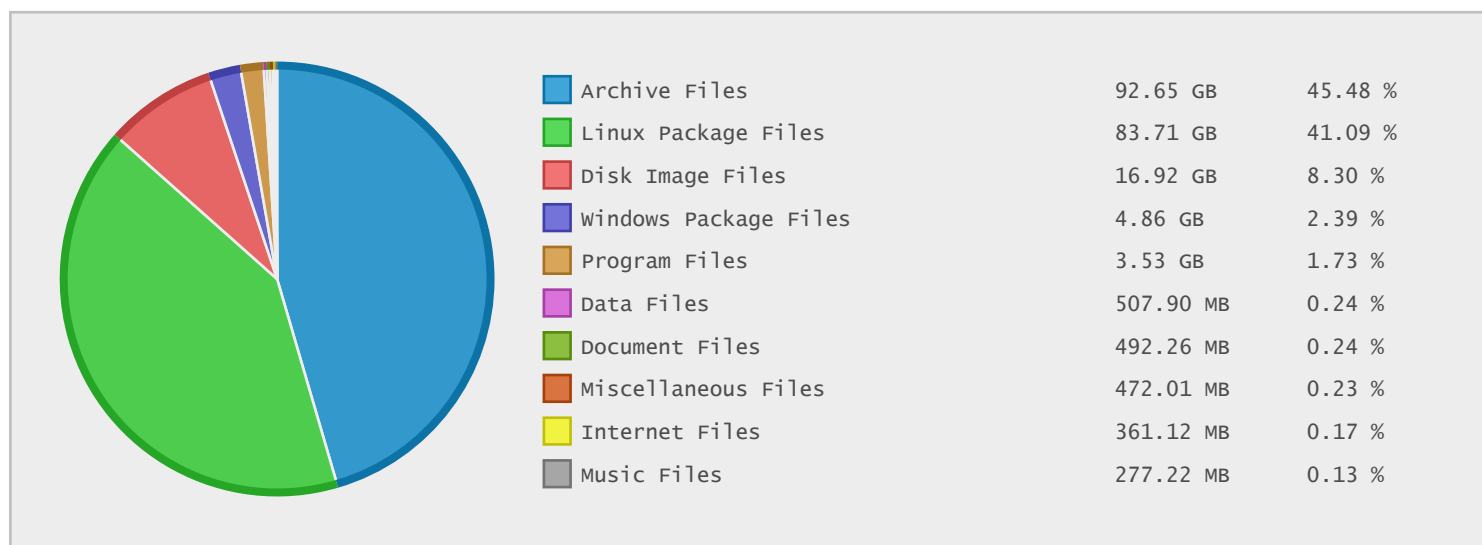

LayerJet Software Archive - FTP Site Statistics

Property	Value
FTP Server	mirror6.layerjet.com
Description	LayerJet Software Archive
Country	Singapore
Scan Date	26/Apr/2015
Total Dirs	10,635
Total Files	75,985
Total Data	204.15 GB

Top 20 Directories Sorted by Disk Space

Name	Dirs	Files	Data	Data (%)
/	10635	75985	204.15 GB	100.00 %
/mariadb	2725	14546	98.89 GB	48.44 %
/tdf	112	9236	44.98 GB	22.03 %
/tdf/libreoffice	111	9235	44.98 GB	22.03 %
/nongnu	5693	38183	37.88 GB	18.55 %
/linuxmint	2101	14020	22.40 GB	10.97 %
/linuxmint/packages	2100	14020	22.40 GB	10.97 %
/linuxmint/packages/pool	1157	12156	22.31 GB	10.93 %
/mariadb/yum	323	1741	14.14 GB	6.93 %
/tdf/libreoffice/stable	36	5094	13.93 GB	6.82 %
/linuxmint/packages/pool/import	448	5276	11.60 GB	5.68 %
/tdf/libreoffice/src	41	740	11.26 GB	5.51 %
/tdf/libreoffice/box	3	3	10.01 GB	4.90 %
/tdf/libreoffice/testing	24	3394	9.22 GB	4.52 %
/nongnu/swarm	1266	8207	7.63 GB	3.74 %
/mariadb/yum/10.1	168	830	7.45 GB	3.65 %
/mariadb/mariadb-10.0.17	146	898	7.40 GB	3.63 %
/mariadb/mariadb-10.0.16	144	844	7.22 GB	3.54 %
/mariadb/mariadb-10.1.4	162	874	7.12 GB	3.49 %
/mariadb/repo	389	2161	6.93 GB	3.40 %

Top 10 File Categories Sorted By Disk Space