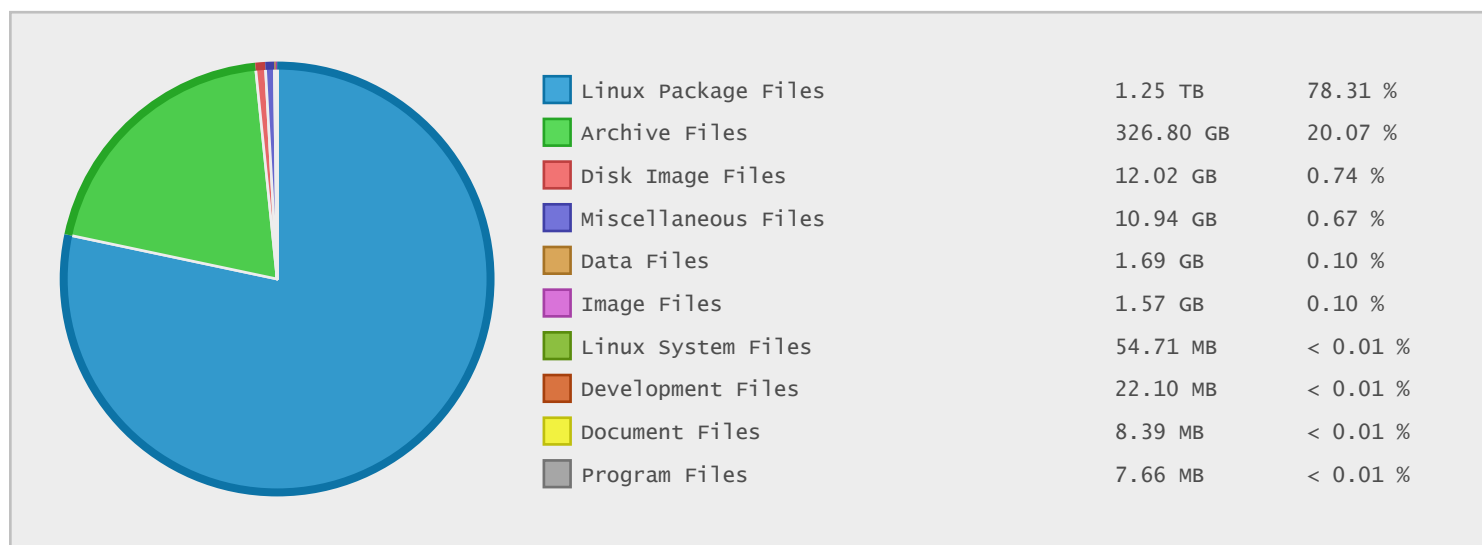

Bloomsburg University - FTP Site Statistics

Property	Value
FTP Server	mirrors.bloomu.edu
Description	Bloomsburg University
Country	United States
Scan Date	18/May/2015
Total Dirs	73,500
Total Files	1,447,335
Total Data	1.59 TB

Top 20 Directories Sorted by Disk Space

Name	Dirs	Files	Data	Data (%)
/	73500	1447335	1.59 TB	100.00 %
/debian	28581	838558	852.09 GB	52.33 %
/debian/pool	25218	787711	835.75 GB	51.33 %
/debian/pool/main	24553	778929	803.73 GB	49.36 %
/ubuntu	44659	566899	720.85 GB	44.27 %
/ubuntu/pool	40911	545572	672.82 GB	41.32 %
/ubuntu/pool/universe	32334	361374	354.77 GB	21.79 %
/ubuntu/pool/main	7222	174889	272.80 GB	16.75 %
/ubuntu/pool/main/l	1636	61805	111.55 GB	6.85 %
/debian/pool/main/g	1430	66698	76.81 GB	4.72 %
/debian/pool/main/q	223	16802	63.24 GB	3.88 %
/debian/pool/main/c	1097	36826	59.11 GB	3.63 %
/centos	229	41809	55.20 GB	3.39 %
/ubuntu/pool/main/l/linux	0	19842	48.90 GB	3.00 %
/debian/pool/main/l	606	27468	47.90 GB	2.94 %
/debian/pool/main/p	2586	64733	47.18 GB	2.90 %
/ubuntu/dists	3743	19516	46.95 GB	2.88 %
/debian/pool/main/k	490	24743	46.89 GB	2.88 %
/debian/pool/main/o	586	26730	44.22 GB	2.72 %
/debian/pool/main/w	346	11677	42.05 GB	2.58 %

Top 10 File Categories Sorted By Disk Space