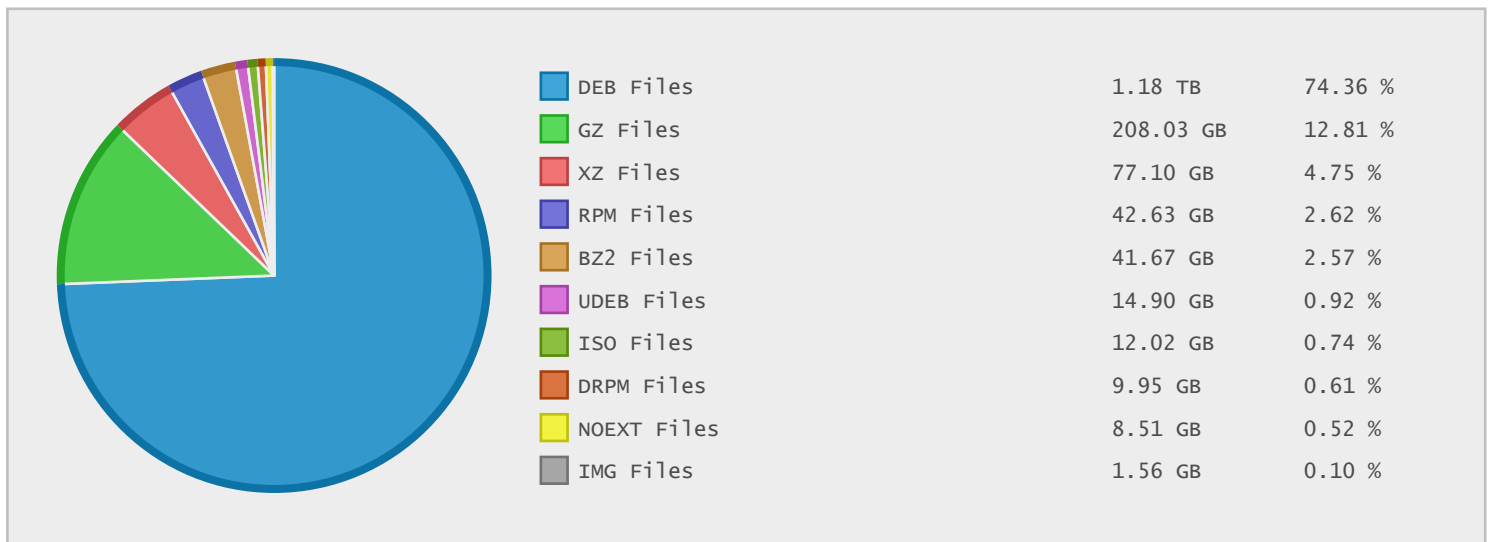

Top 20 Directories Sorted by Disk Space

Name	Dirs	Files	Data	Data (%)
/	73500	1447335	1.59 TB	100.00 %
/debian	28581	838558	852.09 GB	52.33 %
/debian/pool	25218	787711	835.75 GB	51.33 %
/debian/pool/main	24553	778929	803.73 GB	49.36 %
/ubuntu	44659	566899	720.85 GB	44.27 %
/ubuntu/pool	40911	545572	672.82 GB	41.32 %
/ubuntu/pool/universe	32334	361374	354.77 GB	21.79 %
/ubuntu/pool/main	7222	174889	272.80 GB	16.75 %
/ubuntu/pool/main/l	1636	61805	111.55 GB	6.85 %
/debian/pool/main/g	1430	66698	76.81 GB	4.72 %
/debian/pool/main/q	223	16802	63.24 GB	3.88 %
/debian/pool/main/c	1097	36826	59.11 GB	3.63 %
/centos	229	41809	55.20 GB	3.39 %
/ubuntu/pool/main/l/linux	0	19842	48.90 GB	3.00 %
/debian/pool/main/l	606	27468	47.90 GB	2.94 %
/debian/pool/main/p	2586	64733	47.18 GB	2.90 %
/ubuntu/dists	3743	19516	46.95 GB	2.88 %
/debian/pool/main/k	490	24743	46.89 GB	2.88 %
/debian/pool/main/o	586	26730	44.22 GB	2.72 %
/debian/pool/main/w	346	11677	42.05 GB	2.58 %

Top 10 File Categories Sorted By Disk Space

Last 12 Months Modified Disk Space History

Last 10 Years Modified Disk Space History

Last 10 Years Modified File Count History

Top 10 File Extensions Sorted By Disk Space

Top 10 File Extensions Sorted By Number of Files

Top 10 File Categories Sorted by Disk Space

Category	Files	Data	Data (%)
Linux Package Files	1015789	1.25 TB	78.31 %
Archive Files	276477	326.80 GB	20.07 %
Disk Image Files	414	12.02 GB	0.74 %
Miscellaneous Files	9103	10.94 GB	0.67 %
Data Files	139080	1.69 GB	0.10 %
Image Files	562	1.57 GB	0.10 %
Linux System Files	456	54.71 MB	< 0.01 %
Development Files	2020	22.10 MB	< 0.01 %
Document Files	3228	8.39 MB	< 0.01 %
Program Files	16	7.66 MB	< 0.01 %