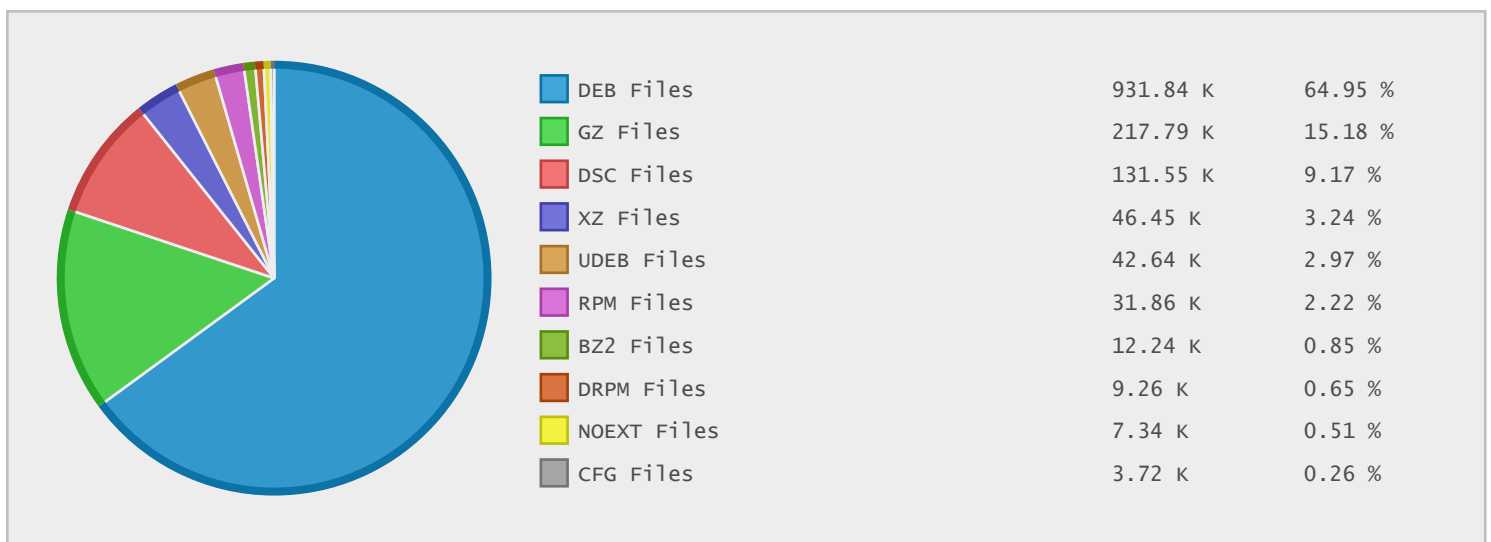

Top 20 Directories Sorted by Disk Space

Name	Dirs	Files	Data	Data (%)
/	73500	1447335	1.59 TB	100.00 %
/debian	28581	838558	852.09 GB	52.33 %
/debian/pool	25218	787711	835.75 GB	51.33 %
/debian/pool/main	24553	778929	803.73 GB	49.36 %
/ubuntu	44659	566899	720.85 GB	44.27 %
/ubuntu/pool	40911	545572	672.82 GB	41.32 %
/ubuntu/pool/universe	32334	361374	354.77 GB	21.79 %
/ubuntu/pool/main	7222	174889	272.80 GB	16.75 %
/ubuntu/pool/main/l	1636	61805	111.55 GB	6.85 %
/debian/pool/main/g	1430	66698	76.81 GB	4.72 %
/debian/pool/main/q	223	16802	63.24 GB	3.88 %
/debian/pool/main/c	1097	36826	59.11 GB	3.63 %
/centos	229	41809	55.20 GB	3.39 %
/ubuntu/pool/main/l/linux	0	19842	48.90 GB	3.00 %
/debian/pool/main/l	606	27468	47.90 GB	2.94 %
/debian/pool/main/p	2586	64733	47.18 GB	2.90 %
/ubuntu/dists	3743	19516	46.95 GB	2.88 %
/debian/pool/main/k	490	24743	46.89 GB	2.88 %
/debian/pool/main/o	586	26730	44.22 GB	2.72 %
/debian/pool/main/w	346	11677	42.05 GB	2.58 %

Top 10 File Categories Sorted By Disk Space

Last 12 Months Modified Disk Space History

Last 10 Years Modified Disk Space History

Last 10 Years Modified File Count History

Top 10 File Extensions Sorted By Disk Space

Top 10 File Extensions Sorted By Number of Files

Top 10 File Categories Sorted by Disk Space

Category	Files	Data	Data (%)
Linux Package Files	1015789	1.25 TB	78.31 %
Archive Files	276477	326.80 GB	20.07 %
Disk Image Files	414	12.02 GB	0.74 %
Miscellaneous Files	9103	10.94 GB	0.67 %
Data Files	139080	1.69 GB	0.10 %
Image Files	562	1.57 GB	0.10 %
Linux System Files	456	54.71 MB	< 0.01 %
Development Files	2020	22.10 MB	< 0.01 %
Document Files	3228	8.39 MB	< 0.01 %
Program Files	16	7.66 MB	< 0.01 %