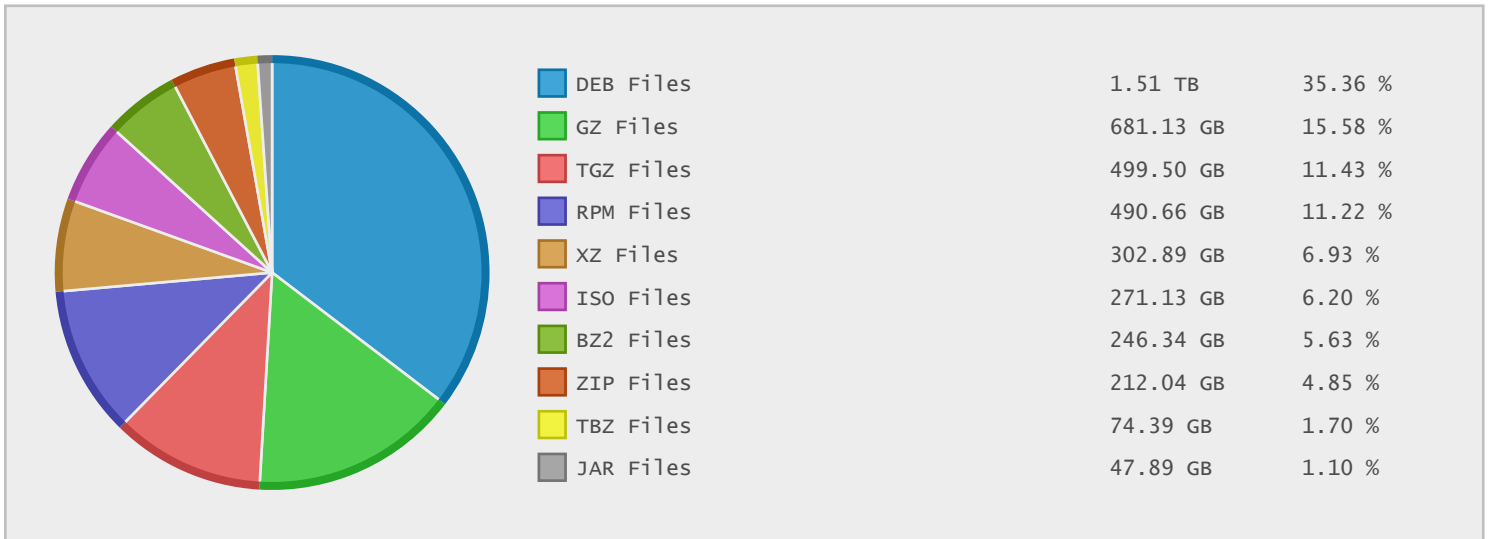

Top 20 Directories Sorted by Disk Space

Name	Dirs	Files	Data	Data (%)
/	178691	3766877	4.52 TB	100.00 %
/linux	130081	2642029	3.13 TB	69.39 %
/pub	48606	1124848	1.38 TB	30.61 %
/linux/debian	27955	1122173	1.11 TB	24.64 %
/linux/debian/pool	25349	1091498	1.11 TB	24.57 %
/linux/debian/pool/main	24683	1081060	1.08 TB	23.84 %
/linux/ubuntu	42271	563458	689.12 GB	14.90 %
/linux/ubuntu/pool	41029	553435	684.51 GB	14.80 %
/pub/OpenBSD	693	199617	458.58 GB	9.92 %
/linux/ubuntu/pool/universe	32445	366599	360.60 GB	7.80 %
/linux/ubuntu/pool/main	7229	177452	277.55 GB	6.00 %
/linux/gentoo	287	68262	267.26 GB	5.78 %
/linux/kernel	2723	53684	258.45 GB	5.59 %
/pub/eclipse	12094	539290	232.73 GB	5.03 %
/linux/gentoo/distfiles	0	66461	176.40 GB	3.81 %
/pub/openoffice	176	2349	164.06 GB	3.55 %
/linux/kernel/v3.x	3	10223	160.19 GB	3.46 %
/pub/OpenBSD/5.6	36	73598	154.43 GB	3.34 %
/pub/OpenBSD/5.7	31	63158	152.49 GB	3.30 %
/pub/OpenBSD/snapshots	36	61497	150.92 GB	3.26 %

Top 10 File Categories Sorted By Disk Space

Last 12 Months Modified Disk Space History

Last 10 Years Modified Disk Space History

Last 10 Years Modified File Count History

Top 10 File Extensions Sorted By Disk Space

Top 10 File Extensions Sorted By Number of Files

Top 10 File Categories Sorted by Disk Space

Category	Files	Data	Data (%)
Archive Files	974498	2.03 TB	45.05 %
Linux Package Files	1659312	2.02 TB	44.73 %
Disk Image Files	1385	311.43 GB	6.73 %
Program Files	1277	52.73 GB	1.14 %
Internet Files	343724	51.91 GB	1.12 %
Data Files	211776	13.06 GB	0.28 %
Miscellaneous Files	386216	11.28 GB	0.24 %
Script Files	1411	9.90 GB	0.21 %
Document Files	73107	6.39 GB	0.14 %
Image Files	5365	5.56 GB	0.12 %