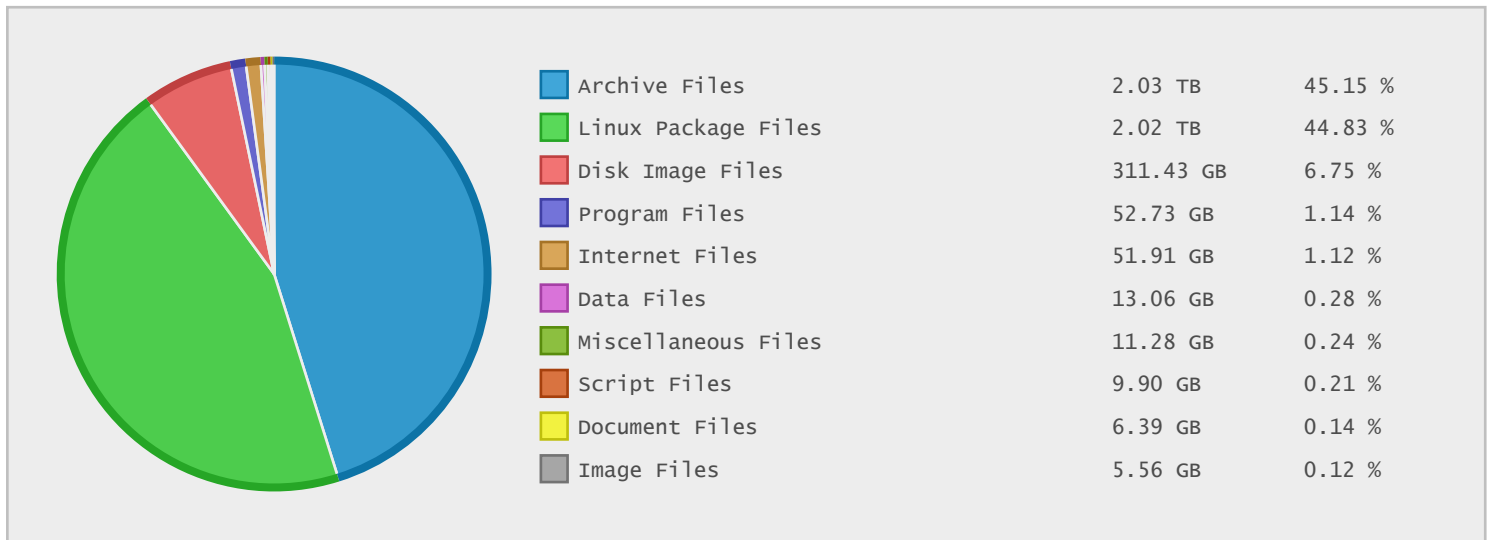

Indiana University - FTP Site Statistics

Property	Value
FTP Server	mirrors.linux.iu.edu
Description	Indiana University
Country	United States
Scan Date	02/Jun/2015
Total Dirs	178,691
Total Files	3,766,877
Total Data	4.52 TB

Top 20 Directories Sorted by Disk Space

Name	Dirs	Files	Data	Data (%)
/	178691	3766877	4.52 TB	100.00 %
/linux	130081	2642029	3.13 TB	69.39 %
/pub	48606	1124848	1.38 TB	30.61 %
/linux/debian	27955	1122173	1.11 TB	24.64 %
/linux/debian/pool	25349	1091498	1.11 TB	24.57 %
/linux/debian/pool/main	24683	1081060	1.08 TB	23.84 %
/linux/ubuntu	42271	563458	689.12 GB	14.90 %
/linux/ubuntu/pool	41029	553435	684.51 GB	14.80 %
/pub/OpenBSD	693	199617	458.58 GB	9.92 %
/linux/ubuntu/pool/universe	32445	366599	360.60 GB	7.80 %
/linux/ubuntu/pool/main	7229	177452	277.55 GB	6.00 %
/linux/gentoo	287	68262	267.26 GB	5.78 %
/linux/kernel	2723	53684	258.45 GB	5.59 %
/pub/eclipse	12094	539290	232.73 GB	5.03 %
/linux/gentoo/distfiles	0	66461	176.40 GB	3.81 %
/pub/openoffice	176	2349	164.06 GB	3.55 %
/linux/kernel/v3.x	3	10223	160.19 GB	3.46 %
/pub/OpenBSD/5.6	36	73598	154.43 GB	3.34 %
/pub/OpenBSD/5.7	31	63158	152.49 GB	3.30 %
/pub/OpenBSD/snapshots	36	61497	150.92 GB	3.26 %

Top 10 File Categories Sorted By Disk Space