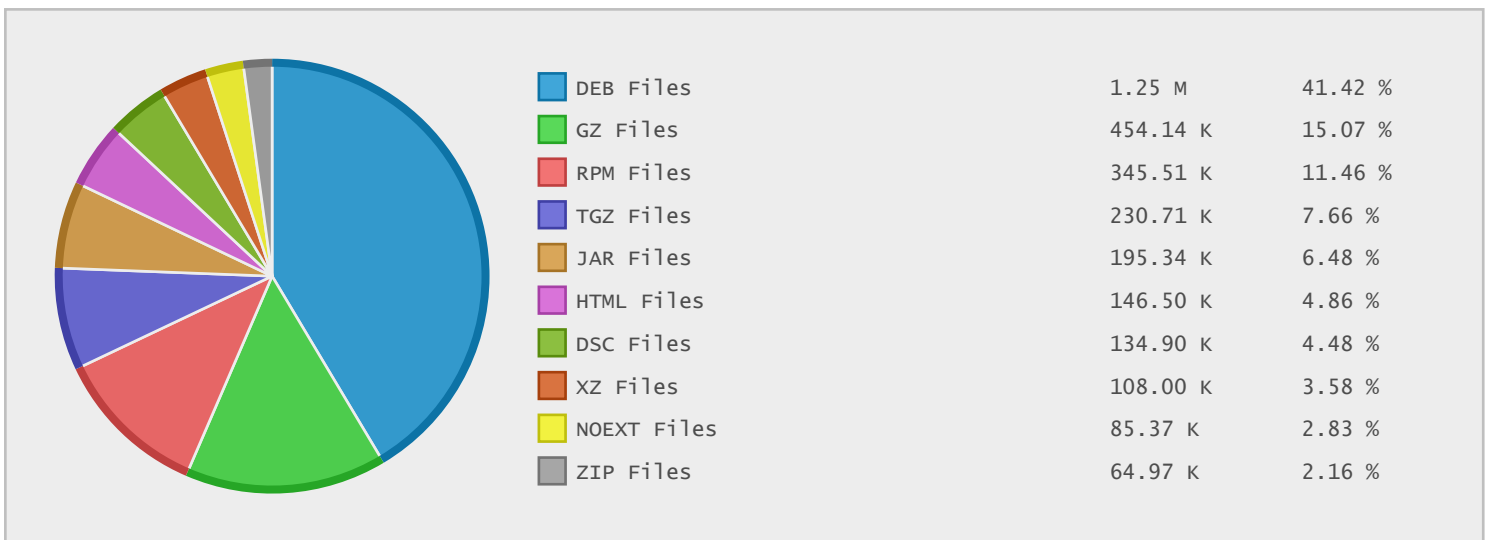

Top 20 Directories Sorted by Disk Space

Name	Dirs	Files	Data	Data (%)
/	178691	3766877	4.52 TB	100.00 %
/linux	130081	2642029	3.13 TB	69.39 %
/pub	48606	1124848	1.38 TB	30.61 %
/linux/debian	27955	1122173	1.11 TB	24.64 %
/linux/debian/pool	25349	1091498	1.11 TB	24.57 %
/linux/debian/pool/main	24683	1081060	1.08 TB	23.84 %
/linux/ubuntu	42271	563458	689.12 GB	14.90 %
/linux/ubuntu/pool	41029	553435	684.51 GB	14.80 %
/pub/OpenBSD	693	199617	458.58 GB	9.92 %
/linux/ubuntu/pool/universe	32445	366599	360.60 GB	7.80 %
/linux/ubuntu/pool/main	7229	177452	277.55 GB	6.00 %
/linux/gentoo	287	68262	267.26 GB	5.78 %
/linux/kernel	2723	53684	258.45 GB	5.59 %
/pub/eclipse	12094	539290	232.73 GB	5.03 %
/linux/gentoo/distfiles	0	66461	176.40 GB	3.81 %
/pub/openoffice	176	2349	164.06 GB	3.55 %
/linux/kernel/v3.x	3	10223	160.19 GB	3.46 %
/pub/OpenBSD/5.6	36	73598	154.43 GB	3.34 %
/pub/OpenBSD/5.7	31	63158	152.49 GB	3.30 %
/pub/OpenBSD/snapshots	36	61497	150.92 GB	3.26 %

Top 10 File Categories Sorted By Disk Space

Last 12 Months Modified Disk Space History

Last 10 Years Modified Disk Space History

Last 10 Years Modified File Count History

Top 10 File Extensions Sorted By Disk Space

Top 10 File Extensions Sorted By Number of Files

Top 10 File Categories Sorted by Disk Space

Category	Files	Data	Data (%)
Archive Files	974498	2.03 TB	45.05 %
Linux Package Files	1659312	2.02 TB	44.73 %
Disk Image Files	1385	311.43 GB	6.73 %
Program Files	1277	52.73 GB	1.14 %
Internet Files	343724	51.91 GB	1.12 %
Data Files	211776	13.06 GB	0.28 %
Miscellaneous Files	386216	11.28 GB	0.24 %
Script Files	1411	9.90 GB	0.21 %
Document Files	73107	6.39 GB	0.14 %
Image Files	5365	5.56 GB	0.12 %