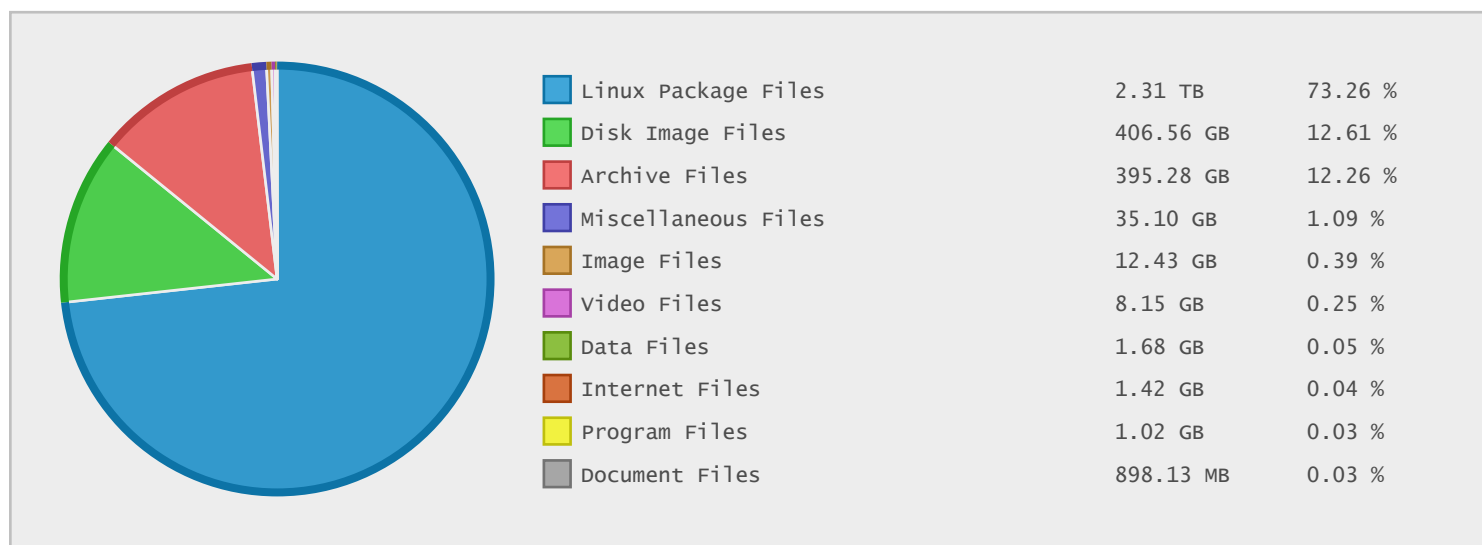

University of Oklahoma - FTP Site Statistics

Property	Value
FTP Server	reflection.oss.ou.edu
Description	University of Oklahoma
Country	United States
Scan Date	18/Apr/2015
Total Dirs	76,697
Total Files	2,582,655
Total Data	3.15 TB

Top 20 Directories Sorted by Disk Space

Name	Dirs	Files	Data	Data (%)
/	76697	2582655	3.15 TB	100.00 %
/fedora	3370	1406137	1.55 TB	49.09 %
/fedora/linux	3369	1406136	1.55 TB	49.08 %
/ubuntu	44436	606136	792.46 GB	24.56 %
/ubuntu/pool	40645	583754	744.18 GB	23.06 %
/fedora/linux/releases	1289	383580	597.48 GB	18.52 %
/fedora/linux/development	522	324939	496.85 GB	15.40 %
/fedora/linux/updates	737	332107	464.65 GB	14.40 %
/ubuntu/pool/universe	32085	385981	395.48 GB	12.26 %
/ubuntu/pool/main	7206	187921	300.01 GB	9.30 %
/fedora/linux/releases/21	560	182288	276.75 GB	8.58 %
/fedora/linux/releases/20	398	167819	265.89 GB	8.24 %
/fedora/linux/development/rawhide	260	166522	250.54 GB	7.76 %
/fedora/linux/development/22	260	158417	246.31 GB	7.63 %
/fedora/linux/releases/21/Everything	238	152274	232.24 GB	7.20 %
/linuxmint	2137	14388	220.80 GB	6.84 %
/fedora/linux/releases/20/Everything	238	137860	204.40 GB	6.34 %
/linuxmint/isos	35	367	198.40 GB	6.15 %
/linuxmint/isos/linuxmint.com	34	367	198.40 GB	6.15 %
/fedora/linux/updates/20	24	160053	194.39 GB	6.02 %

Top 10 File Categories Sorted By Disk Space