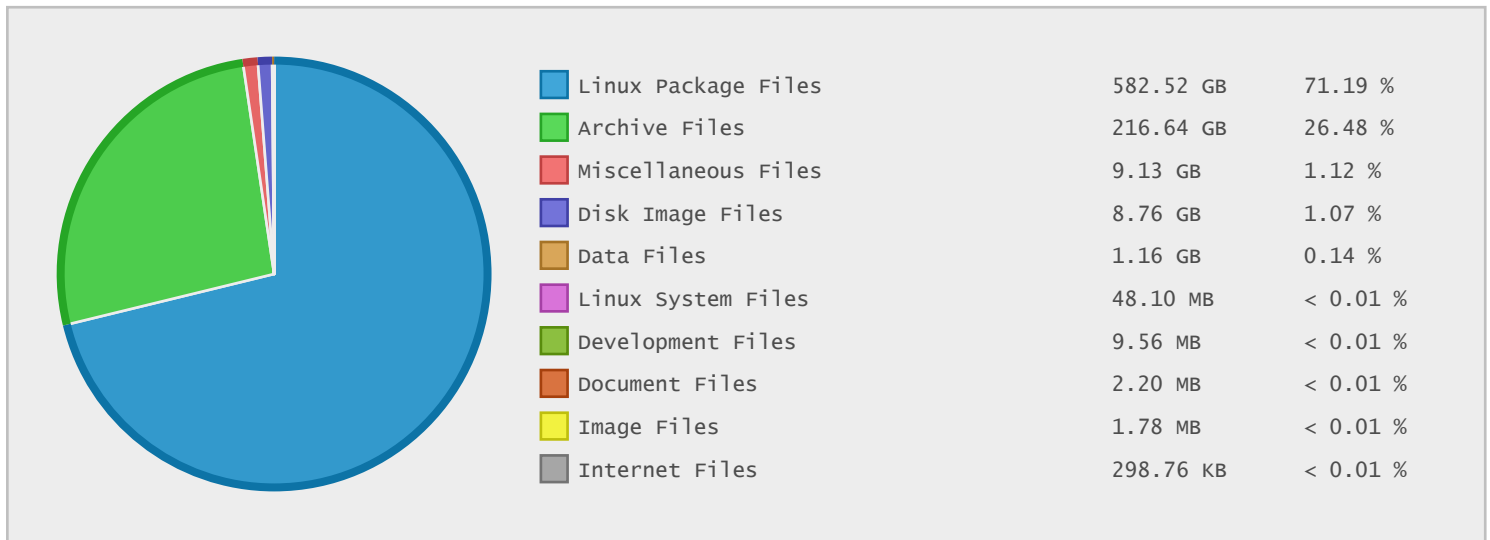

Ubuntu Linux Project - FTP Site Statistics

Property	Value
FTP Server	security.ubuntu.com
Description	Ubuntu Linux Project
Country	United Kingdom
Scan Date	03/Sep/2015
Total Dirs	46,023
Total Files	628,191
Total Data	818.27 GB

Top 20 Directories Sorted by Disk Space

Name	Dirs	Files	Data	Data (%)
/	46023	628191	818.27 GB	100.00 %
/ubuntu	46022	628191	818.27 GB	100.00 %
/ubuntu/pool	42067	605536	766.05 GB	93.62 %
/ubuntu/pool/universe	33353	401276	404.68 GB	49.46 %
/ubuntu/pool/main	7338	194226	312.20 GB	38.15 %
/ubuntu/pool/main/l	1636	69365	128.62 GB	15.72 %
/ubuntu/pool/main/l/linux	0	22850	58.48 GB	7.15 %
/ubuntu/dists	3950	20847	51.13 GB	6.25 %
/ubuntu/pool/universe/c	1444	18519	39.03 GB	4.77 %
/ubuntu/pool/multiverse	1295	8784	38.09 GB	4.65 %
/ubuntu/pool/universe/g	2079	31599	35.39 GB	4.32 %
/ubuntu/pool/universe/f	1072	13367	28.93 GB	3.54 %
/ubuntu/pool/universe/m	1430	18754	24.79 GB	3.03 %
/ubuntu/pool/universe/o	805	12928	24.24 GB	2.96 %
/ubuntu/pool/universe/s	1798	23462	23.71 GB	2.90 %
/ubuntu/pool/universe/k	1165	14896	23.57 GB	2.88 %
/ubuntu/pool/universe/w	510	6644	23.23 GB	2.84 %
/ubuntu/pool/main/libr	31	2435	21.61 GB	2.64 %
/ubuntu/pool/universe/l	1581	12298	21.57 GB	2.64 %
/ubuntu/pool/main/t	201	5124	20.46 GB	2.50 %

Top 10 File Categories Sorted By Disk Space