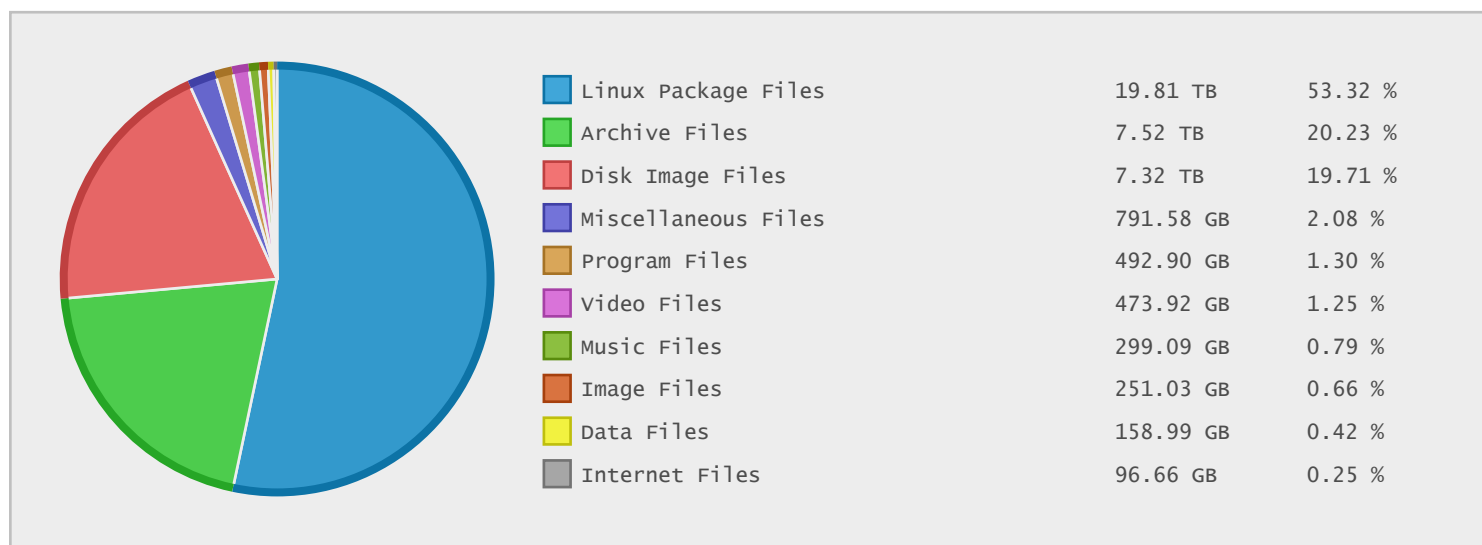

Property	Value
FTP Server	sunsite.icm.edu.pl
Description	Computational Modeling Center
Country	Poland
Scan Date	07/Apr/2015
Total Dirs	870,160
Total Files	26,701,035
Total Data	37.34 TB

Top 20 Directories Sorted by Disk Space

Name	Dirs	Files	Data	Data (%)
/	870160	26701035	37.34 TB	100.00 %
/vol	869391	26700049	37.34 TB	> 99.99 %
/vol/rzm5	238413	12830410	20.36 TB	54.52 %
/vol/rzm3	152343	2694222	7.28 TB	19.50 %
/vol/rzm1	303338	6159544	6.47 TB	17.33 %
/vol/rzm5/linux-fedora-secondary	4618	3364195	4.41 TB	11.81 %
/vol/rzm5/linux-scientificlinux	27339	1867664	3.92 TB	10.49 %
/vol/rzm5/linux-opensuse	103056	2559252	3.39 TB	9.09 %
/vol/rzm2	175290	5015873	3.23 TB	8.64 %
/vol/rzm5/linux-fedora-secondary/releases	3048	1640899	1.85 TB	4.95 %
/vol/rzm3/linux-debian-cdimage	2108	37995	1.74 TB	4.66 %
/vol/rzm5/linux-fedora	3056	1251817	1.66 TB	4.46 %
/vol/rzm5/linux-fedora/linux	3055	1251817	1.66 TB	4.46 %
/vol/rzm5/linux-opensuse/repositories	100841	1214733	1.49 TB	3.98 %
/vol/rzm5/linux-fedora-secondary/updates	462	896006	1.43 TB	3.84 %
/vol/rzm3/linux-debian-cd	676	19739	1.33 TB	3.55 %
/vol/rzm5/linux-rhel	664	112023	1.30 TB	3.47 %
/vol/rzm5/linux-rhel/linux	662	112023	1.30 TB	3.47 %
/vol/rzm5/linux-rhel/linux/enterprise	635	111880	1.30 TB	3.47 %
/vol/rzm5/linux-scientificlinux/obsolete	19464	1006882	1.28 TB	3.42 %

Top 10 File Categories Sorted By Disk Space