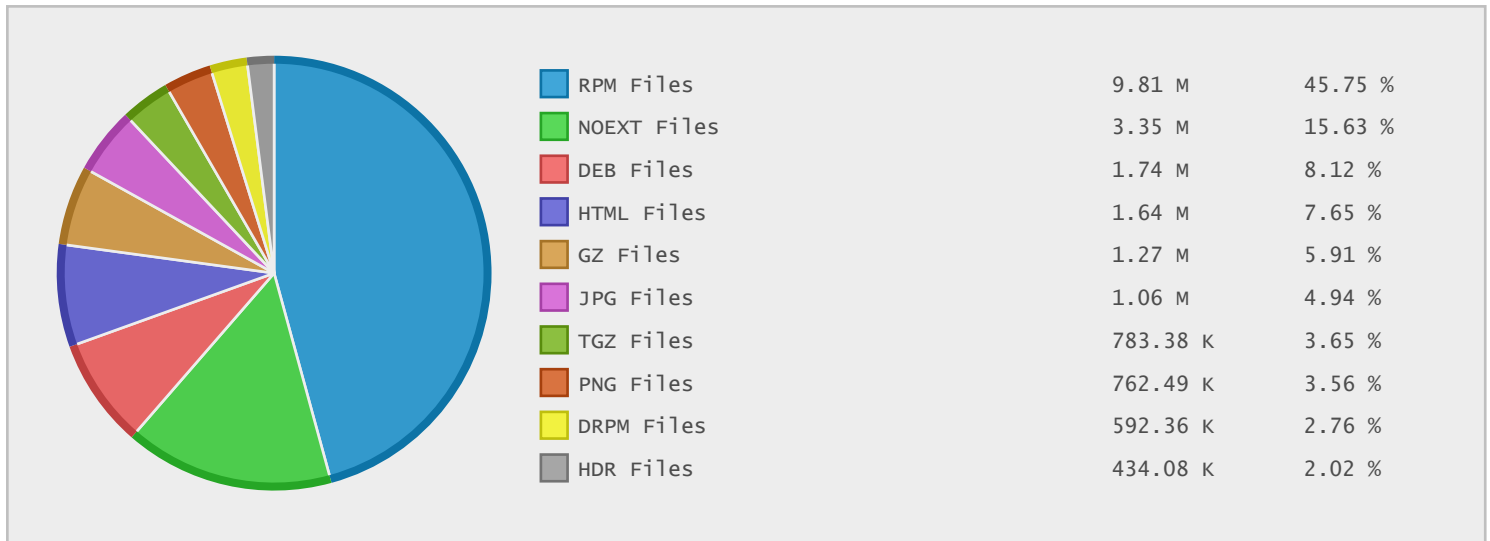

Top 20 Directories Sorted by Disk Space

Name	Dirs	Files	Data	Data (%)
/	870160	26701035	37.34 TB	100.00 %
/vol	869391	26700049	37.34 TB	> 99.99 %
/vol/rzm5	238413	12830410	20.36 TB	54.52 %
/vol/rzm3	152343	2694222	7.28 TB	19.50 %
/vol/rzm1	303338	6159544	6.47 TB	17.33 %
/vol/rzm5/linux-fedora-secondary	4618	3364195	4.41 TB	11.81 %
/vol/rzm5/linux-scientificlinux	27339	1867664	3.92 TB	10.49 %
/vol/rzm5/linux-opensuse	103056	2559252	3.39 TB	9.09 %
/vol/rzm2	175290	5015873	3.23 TB	8.64 %
/vol/rzm5/linux-fedora-secondary/releases	3048	1640899	1.85 TB	4.95 %
/vol/rzm3/linux-debian-cdimage	2108	37995	1.74 TB	4.66 %
/vol/rzm5/linux-fedora	3056	1251817	1.66 TB	4.46 %
/vol/rzm5/linux-fedora/linux	3055	1251817	1.66 TB	4.46 %
/vol/rzm5/linux-opensuse/repositories	100841	1214733	1.49 TB	3.98 %
/vol/rzm5/linux-fedora-secondary/updates	462	896006	1.43 TB	3.84 %
/vol/rzm3/linux-debian-cd	676	19739	1.33 TB	3.55 %
/vol/rzm5/linux-rhel	664	112023	1.30 TB	3.47 %
/vol/rzm5/linux-rhel/linux	662	112023	1.30 TB	3.47 %
/vol/rzm5/linux-rhel/linux/enterprise	635	111880	1.30 TB	3.47 %
/vol/rzm5/linux-scientificlinux/obsolete	19464	1006882	1.28 TB	3.42 %

Top 10 File Categories Sorted By Disk Space

Last 12 Months Modified Disk Space History

Last 10 Years Modified Disk Space History

Last 10 Years Modified File Count History

Top 10 File Extensions Sorted By Disk Space

Top 10 File Extensions Sorted By Number of Files

Top 10 File Categories Sorted by Disk Space

Category	Files	Data	Data (%)
Linux Package Files	12231375	19.81 TB	53.05 %
Archive Files	3172020	7.52 TB	20.13 %
Disk Image Files	16783	7.32 TB	19.61 %
Miscellaneous Files	4078494	791.58 GB	2.07 %
Program Files	107839	492.90 GB	1.29 %
Video Files	5588	473.92 GB	1.24 %
Music Files	35509	299.09 GB	0.78 %
Image Files	2074913	251.03 GB	0.66 %
Data Files	1242065	158.99 GB	0.42 %
Internet Files	1743149	96.66 GB	0.25 %