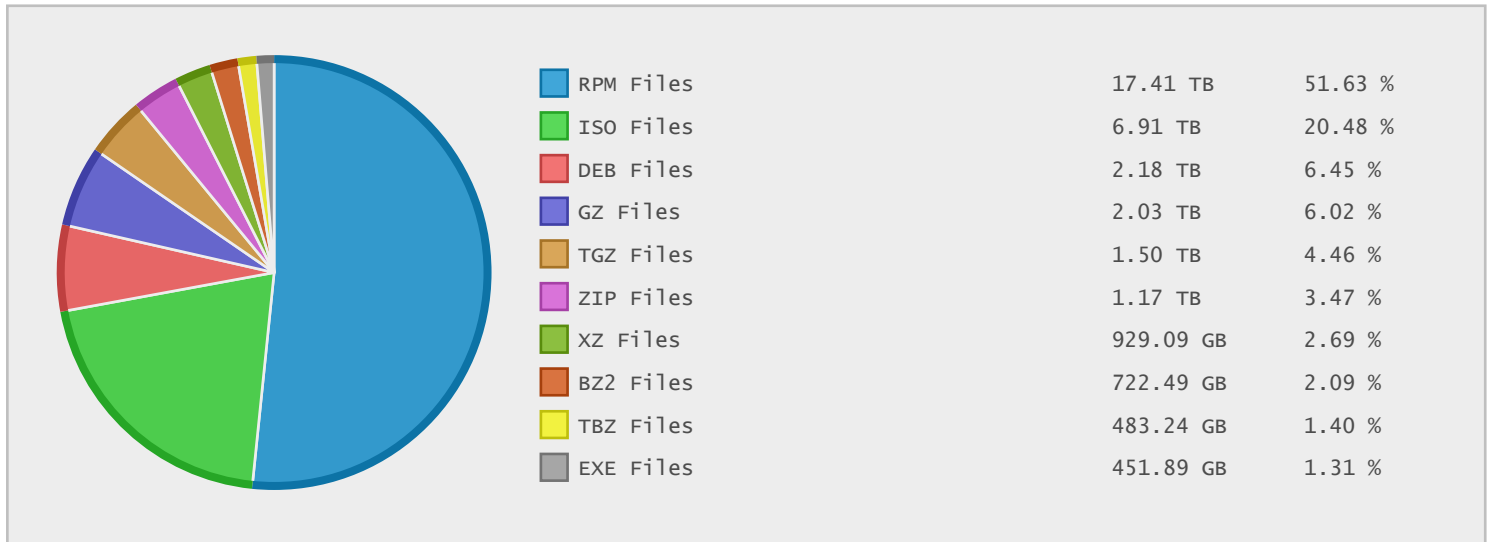

Top 20 Directories Sorted by Disk Space

Name	Dirs	Files	Data	Data (%)
/	870160	26701035	37.34 TB	100.00 %
/vol	869391	26700049	37.34 TB	> 99.99 %
/vol/rzm5	238413	12830410	20.36 TB	54.52 %
/vol/rzm3	152343	2694222	7.28 TB	19.50 %
/vol/rzm1	303338	6159544	6.47 TB	17.33 %
/vol/rzm5/linux-fedora-secondary	4618	3364195	4.41 TB	11.81 %
/vol/rzm5/linux-scientificlinux	27339	1867664	3.92 TB	10.49 %
/vol/rzm5/linux-opensuse	103056	2559252	3.39 TB	9.09 %
/vol/rzm2	175290	5015873	3.23 TB	8.64 %
/vol/rzm5/linux-fedora-secondary/releases	3048	1640899	1.85 TB	4.95 %
/vol/rzm3/linux-debian-cdimage	2108	37995	1.74 TB	4.66 %
/vol/rzm5/linux-fedora	3056	1251817	1.66 TB	4.46 %
/vol/rzm5/linux-fedora/linux	3055	1251817	1.66 TB	4.46 %
/vol/rzm5/linux-opensuse/repositories	100841	1214733	1.49 TB	3.98 %
/vol/rzm5/linux-fedora-secondary/updates	462	896006	1.43 TB	3.84 %
/vol/rzm3/linux-debian-cd	676	19739	1.33 TB	3.55 %
/vol/rzm5/linux-rhel	664	112023	1.30 TB	3.47 %
/vol/rzm5/linux-rhel/linux	662	112023	1.30 TB	3.47 %
/vol/rzm5/linux-rhel/linux/enterprise	635	111880	1.30 TB	3.47 %
/vol/rzm5/linux-scientificlinux/obsolete	19464	1006882	1.28 TB	3.42 %

Top 10 File Categories Sorted By Disk Space

Last 12 Months Modified Disk Space History

Last 10 Years Modified Disk Space History

Last 10 Years Modified File Count History

Top 10 File Extensions Sorted By Disk Space

Top 10 File Extensions Sorted By Number of Files

Top 10 File Categories Sorted by Disk Space

Category	Files	Data	Data (%)
Linux Package Files	12231375	19.81 TB	53.05 %
Archive Files	3172020	7.52 TB	20.13 %
Disk Image Files	16783	7.32 TB	19.61 %
Miscellaneous Files	4078494	791.58 GB	2.07 %
Program Files	107839	492.90 GB	1.29 %
Video Files	5588	473.92 GB	1.24 %
Music Files	35509	299.09 GB	0.78 %
Image Files	2074913	251.03 GB	0.66 %
Data Files	1242065	158.99 GB	0.42 %
Internet Files	1743149	96.66 GB	0.25 %