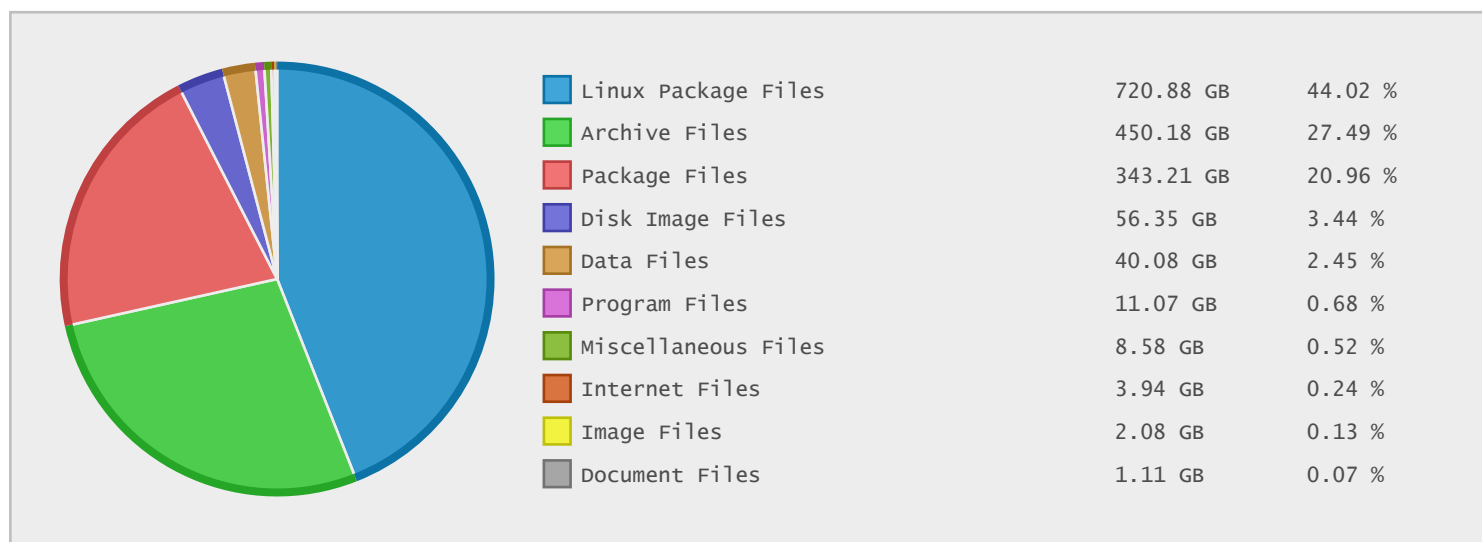

GloVine Web Hosting Solutions - FTP Site Statistics

Property	Value
FTP Server	syd.au.glomirror.com.au
Description	GloVine Web Hosting Solutions
Country	Australia
Scan Date	31/May/2014
Total Dirs	88,147
Total Files	2,517,703
Total Data	1.60 TB

Top 20 Directories Sorted by Disk Space

Name	Dirs	Files	Data	Data (%)
/	88147	2517703	1.60 TB	100.00 %
/kernel	59885	1347367	611.80 GB	37.35 %
/kernel/pub	59884	1347367	611.80 GB	37.35 %
/kernel/pub/scm	57863	1142779	385.57 GB	23.54 %
/kernel/pub/scm/linux	51052	1084499	375.81 GB	22.94 %
/kernel/pub/scm/linux/kernel	50716	1066997	375.75 GB	22.94 %
/kernel/pub/scm/linux/kernel/git	50715	1066997	375.75 GB	22.94 %
/debian	12330	395301	368.03 GB	22.47 %
/debian/pool	8281	340906	346.01 GB	21.12 %
/debian/pool/main	8033	337121	343.23 GB	20.95 %
/epel	213	252368	231.78 GB	14.15 %
/kernel/pub/linux	987	44582	214.65 GB	13.10 %
/kernel/pub/linux/kernel	298	29066	198.84 GB	12.14 %
/openvz	2010	12398	136.91 GB	8.36 %
/apache	2051	10991	124.10 GB	7.58 %
/kernel/pub/linux/kernel/v3.x	3	7705	122.64 GB	7.49 %
/openvz/kernel	1443	8495	92.49 GB	5.65 %
/openvz/kernel/branches	1442	8480	92.49 GB	5.65 %
/centos	194	32248	88.90 GB	5.43 %
/epel/6	28	90078	88.83 GB	5.42 %

Top 10 File Categories Sorted By Disk Space

Last 12 Months Modified Disk Space History

Last 10 Years Modified Disk Space History

Total:	1624.78 GB
Average:	162.48 GB
Maximum:	667.68 GB
Minimum:	7.85 GB
From:	2005
To:	2014

Last 10 Years Modified File Count History

Total:	2466943 ...
Average:	246694 Files
Maximum:	833391 Files
Minimum:	35648 Files
From:	2005
To:	2014

Top 10 File Extensions Sorted By Disk Space

Top 10 File Extensions Sorted By Number of Files