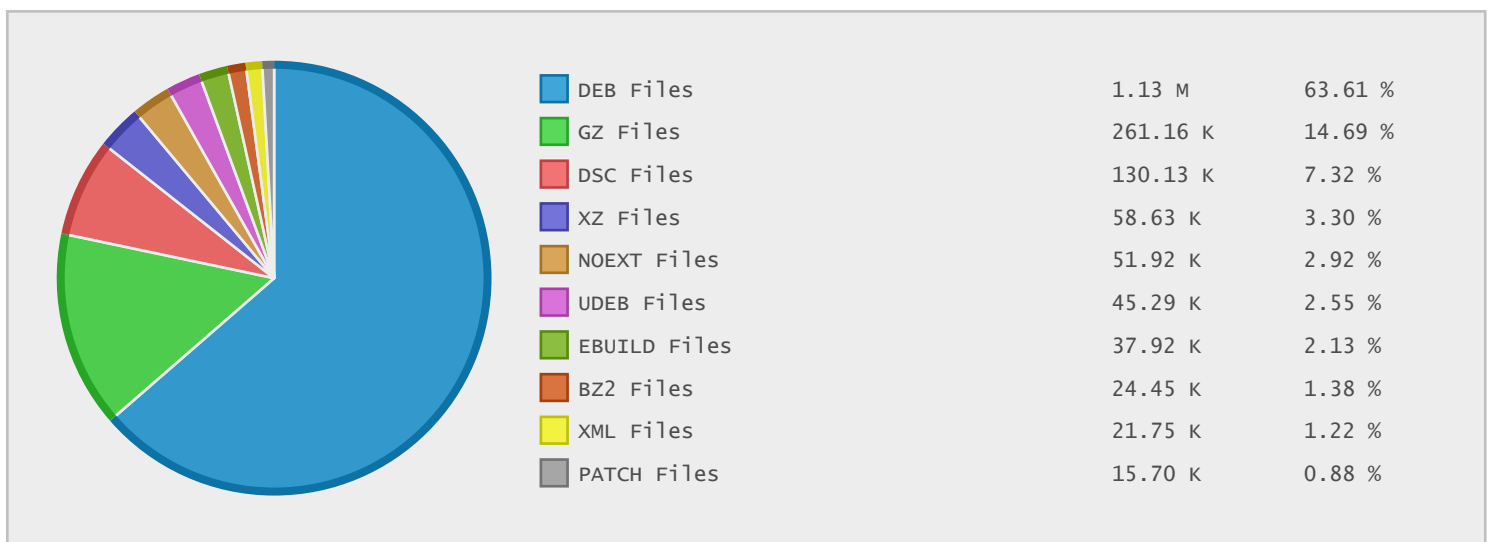

Top 20 Directories Sorted by Disk Space

Name	Dirs	Files	Data	Data (%)
/	119230	1870666	2.78 TB	100.00 %
/debian	29520	1028203	0.95 TB	34.33 %
/debian/pool	24777	966327	948.39 GB	33.30 %
/debian/pool/main	24114	956793	918.29 GB	32.24 %
/ubuntu	43854	584653	749.43 GB	26.31 %
/ubuntu/pool	40248	562968	704.56 GB	24.74 %
/ubuntu-dvd	63	1539	448.08 GB	15.73 %
/ubuntu/pool/universe	31846	376833	379.45 GB	13.32 %
/debian-cd	207	5563	312.41 GB	10.97 %
/gentoo	269	69154	287.22 GB	10.08 %
/ubuntu/pool/main	7060	176770	280.98 GB	9.86 %
/debian-cd/7.7.0	148	4770	278.88 GB	9.79 %
/gentoo/distfiles	0	66915	183.91 GB	6.46 %
/ubuntu/pool/main/l	1629	58876	98.51 GB	3.46 %
/ubuntu-dvd/precise	4	330	96.53 GB	3.39 %
/debian/pool/main/g	1411	85254	84.06 GB	2.95 %
/ubuntu-dvd/precise/release	1	264	80.78 GB	2.84 %
/gentoo/releases	166	1080	78.49 GB	2.76 %
/ubuntu-dvd/trusty	8	199	70.55 GB	2.48 %
/debian/pool/main/q	220	19176	67.50 GB	2.37 %

Top 10 File Categories Sorted By Disk Space

Last 12 Months Modified Disk Space History

Last 10 Years Modified Disk Space History

Last 10 Years Modified File Count History

Top 10 File Extensions Sorted By Disk Space

Top 10 File Extensions Sorted By Number of Files

Top 10 File Categories Sorted by Disk Space

Category	Files	Data	Data (%)
Linux Package Files	1176812	1.35 TB	48.67 %
Disk Image Files	1213	814.02 GB	28.58 %
Archive Files	351660	568.88 GB	19.97 %
Miscellaneous Files	84305	20.73 GB	0.73 %
Data Files	144135	19.39 GB	0.68 %
Program Files	245	14.89 GB	0.52 %
Image Files	2567	10.56 GB	0.37 %
Android Files	168	9.60 GB	0.34 %
Windows System Files	51	1.20 GB	0.04 %
Document Files	42749	1.11 GB	0.04 %