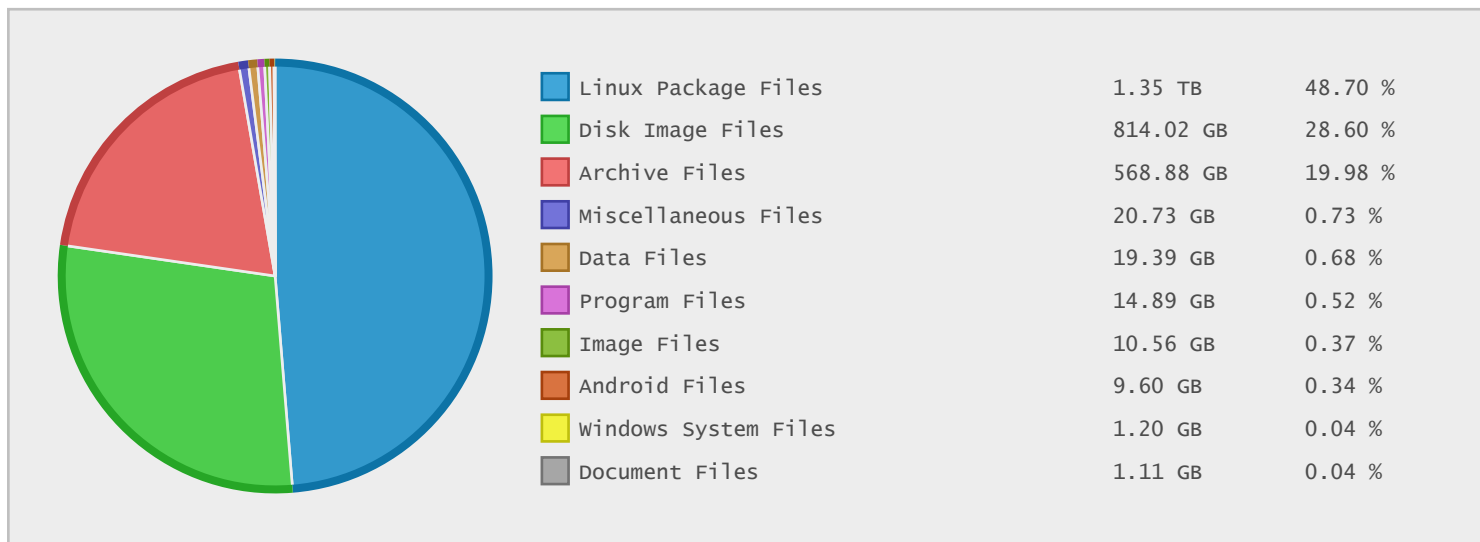

Tampere University of Technology - FTP Site Statistics

Property	Value
FTP Server	trumpetti.atm.tut.fi
Description	Tampere University of Technology
Country	Finland
Scan Date	09/Dec/2014
Total Dirs	119,230
Total Files	1,870,666
Total Data	2.78 TB

Top 20 Directories Sorted by Disk Space

Name	Dirs	Files	Data	Data (%)
/	119230	1870666	2.78 TB	100.00 %
/debian	29520	1028203	0.95 TB	34.33 %
/debian/pool	24777	966327	948.39 GB	33.30 %
/debian/pool/main	24114	956793	918.29 GB	32.24 %
/ubuntu	43854	584653	749.43 GB	26.31 %
/ubuntu/pool	40248	562968	704.56 GB	24.74 %
/ubuntu-dvd	63	1539	448.08 GB	15.73 %
/ubuntu/pool/universe	31846	376833	379.45 GB	13.32 %
/debian-cd	207	5563	312.41 GB	10.97 %
/gentoo	269	69154	287.22 GB	10.08 %
/ubuntu/pool/main	7060	176770	280.98 GB	9.86 %
/debian-cd/7.7.0	148	4770	278.88 GB	9.79 %
/gentoo/distfiles	0	66915	183.91 GB	6.46 %
/ubuntu/pool/main/l	1629	58876	98.51 GB	3.46 %
/ubuntu-dvd/precise	4	330	96.53 GB	3.39 %
/debian/pool/main/g	1411	85254	84.06 GB	2.95 %
/ubuntu-dvd/precise/release	1	264	80.78 GB	2.84 %
/gentoo/releases	166	1080	78.49 GB	2.76 %
/ubuntu-dvd/trusty	8	199	70.55 GB	2.48 %
/debian/pool/main/q	220	19176	67.50 GB	2.37 %

Top 10 File Categories Sorted By Disk Space