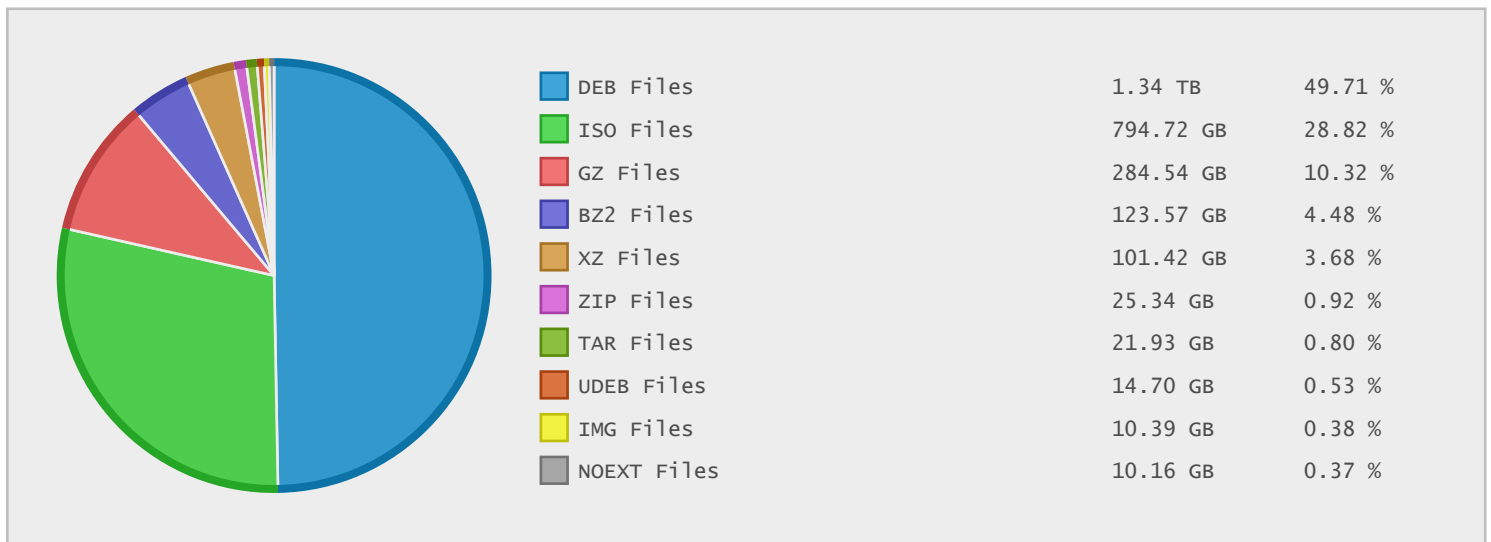

Top 20 Directories Sorted by Disk Space

Name	Dirs	Files	Data	Data (%)
/	119230	1870666	2.78 TB	100.00 %
/debian	29520	1028203	0.95 TB	34.33 %
/debian/pool	24777	966327	948.39 GB	33.30 %
/debian/pool/main	24114	956793	918.29 GB	32.24 %
/ubuntu	43854	584653	749.43 GB	26.31 %
/ubuntu/pool	40248	562968	704.56 GB	24.74 %
/ubuntu-dvd	63	1539	448.08 GB	15.73 %
/ubuntu/pool/universe	31846	376833	379.45 GB	13.32 %
/debian-cd	207	5563	312.41 GB	10.97 %
/gentoo	269	69154	287.22 GB	10.08 %
/ubuntu/pool/main	7060	176770	280.98 GB	9.86 %
/debian-cd/7.7.0	148	4770	278.88 GB	9.79 %
/gentoo/distfiles	0	66915	183.91 GB	6.46 %
/ubuntu/pool/main/l	1629	58876	98.51 GB	3.46 %
/ubuntu-dvd/precise	4	330	96.53 GB	3.39 %
/debian/pool/main/g	1411	85254	84.06 GB	2.95 %
/ubuntu-dvd/precise/release	1	264	80.78 GB	2.84 %
/gentoo/releases	166	1080	78.49 GB	2.76 %
/ubuntu-dvd/trusty	8	199	70.55 GB	2.48 %
/debian/pool/main/q	220	19176	67.50 GB	2.37 %

Top 10 File Categories Sorted By Disk Space

Last 12 Months Modified Disk Space History

Last 10 Years Modified Disk Space History

Last 10 Years Modified File Count History

Top 10 File Extensions Sorted By Disk Space

Top 10 File Extensions Sorted By Number of Files

Top 10 File Categories Sorted by Disk Space

Category	Files	Data	Data (%)
Linux Package Files	1176812	1.35 TB	48.67 %
Disk Image Files	1213	814.02 GB	28.58 %
Archive Files	351660	568.88 GB	19.97 %
Miscellaneous Files	84305	20.73 GB	0.73 %
Data Files	144135	19.39 GB	0.68 %
Program Files	245	14.89 GB	0.52 %
Image Files	2567	10.56 GB	0.37 %
Android Files	168	9.60 GB	0.34 %
Windows System Files	51	1.20 GB	0.04 %
Document Files	42749	1.11 GB	0.04 %