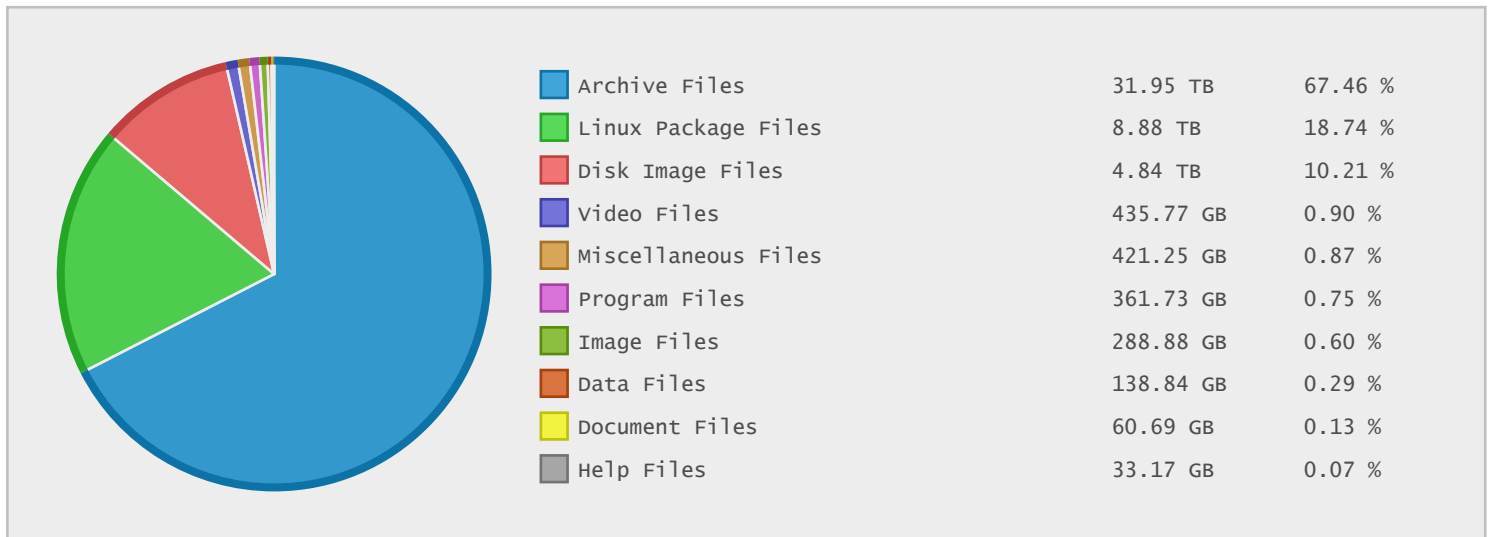

Property	Value
FTP Server	ftp.funet.fi
Description	IT Center for Science
Country	Finland
Scan Date	15/Jun/2014
Total Dirs	814,549
Total Files	57,599,331
Total Data	47.42 TB

Top 20 Directories Sorted by Disk Space

Name	Dirs	Files	Data	Data (%)
/	814549	57599331	47.42 TB	100.00 %
/pub	814537	57577296	47.42 TB	> 99.99 %
/pub/unix	341219	34504906	40.57 TB	85.56 %
/pub/unix/Linux	132270	8660239	13.10 TB	27.63 %
/pub/unix/FreeBSD	19552	10671206	13.10 TB	27.63 %
/pub/unix/NetBSD	104648	13019353	11.99 TB	25.29 %
/pub/unix/Linux/INSTALL	120924	7763919	11.98 TB	25.27 %
/pub/unix/FreeBSD/releases	15055	9521819	11.66 TB	24.59 %
/pub/unix/NetBSD/packages	87368	12931412	11.12 TB	23.44 %
/pub/unix/NetBSD/packages/current-packages	49884	11223133	9.59 TB	20.23 %
/pub/unix/NetBSD/packages/current-pack...	26980	6471335	5.64 TB	11.90 %
/pub/unix/FreeBSD/releases/amd64	3229	2302453	3.54 TB	7.47 %
/pub/unix/FreeBSD/releases/i386	3199	2323835	3.50 TB	7.38 %
/pub/unix/Linux/INSTALL/mandriva	16664	2021396	3.46 TB	7.29 %
/pub/sci	30796	185889	3.15 TB	6.65 %
/pub/sci/molbio	214	18199	3.02 TB	6.37 %
/pub/unix/FreeBSD/releases/sparc64	6066	3812335	2.94 TB	6.20 %
/pub/sci/molbio/chipster	171	933	2.14 TB	4.52 %
/pub/unix/Linux/INSTALL/Ubuntu	44517	632129	2.06 TB	4.35 %
/pub/sci/molbio/chipster/dist	117	595	2.06 TB	4.34 %

Top 10 File Categories Sorted By Disk Space