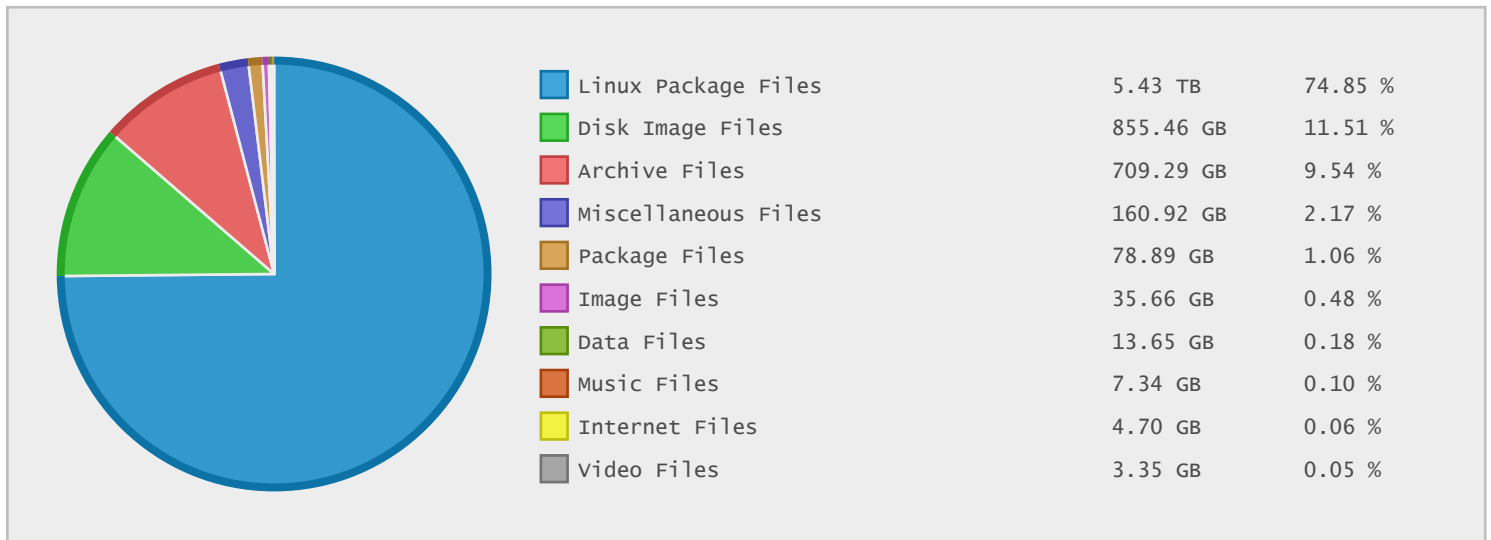

Proserve Hosting Services - FTP Site Statistics

Property	Value
FTP Server	apache.proserve.nl
Description	Proserve Hosting Services
Country	Netherlands
Scan Date	19/Sep/2015
Total Dirs	146,421
Total Files	9,732,338
Total Data	7.26 TB

Top 20 Directories Sorted by Disk Space

Name	Dirs	Files	Data	Data (%)
/	146421	9732338	7.26 TB	100.00 %
/fedora-secondary	2668	1901274	2.32 TB	31.94 %
/fedora	4209	1671325	1.63 TB	22.44 %
/fedora/linux	4208	1671323	1.63 TB	22.44 %
/debian	32781	1176234	1.19 TB	16.41 %
/debian/pool	26573	1085210	1.16 TB	15.91 %
/debian/pool/main	25887	1074742	1.12 TB	15.44 %
/fedora-secondary/releases	1144	696101	912.92 GB	12.27 %
/fedora-alt	1199	14823	752.93 GB	10.12 %
/fedora-secondary/development	1001	727577	682.46 GB	9.18 %
/fedora/linux/releases	1465	404956	640.33 GB	8.61 %
/fedora/linux/development	533	337864	520.91 GB	7.00 %
/fedora-alt/stage	1047	2232	515.56 GB	6.93 %
/fedora/linux/updates	1123	301990	444.16 GB	5.97 %
/fedora-secondary/archive	224	272933	417.67 GB	5.62 %
/kernel	72321	4242910	413.79 GB	5.56 %
/fedora-secondary/development/rawhide	567	447324	411.85 GB	5.54 %
/fedora-secondary/updates	295	204663	362.20 GB	4.87 %
/fedora/linux/releases/22	571	191378	302.97 GB	4.07 %
/fedora-secondary/releases/15	79	248526	300.71 GB	4.04 %

Top 10 File Categories Sorted By Disk Space