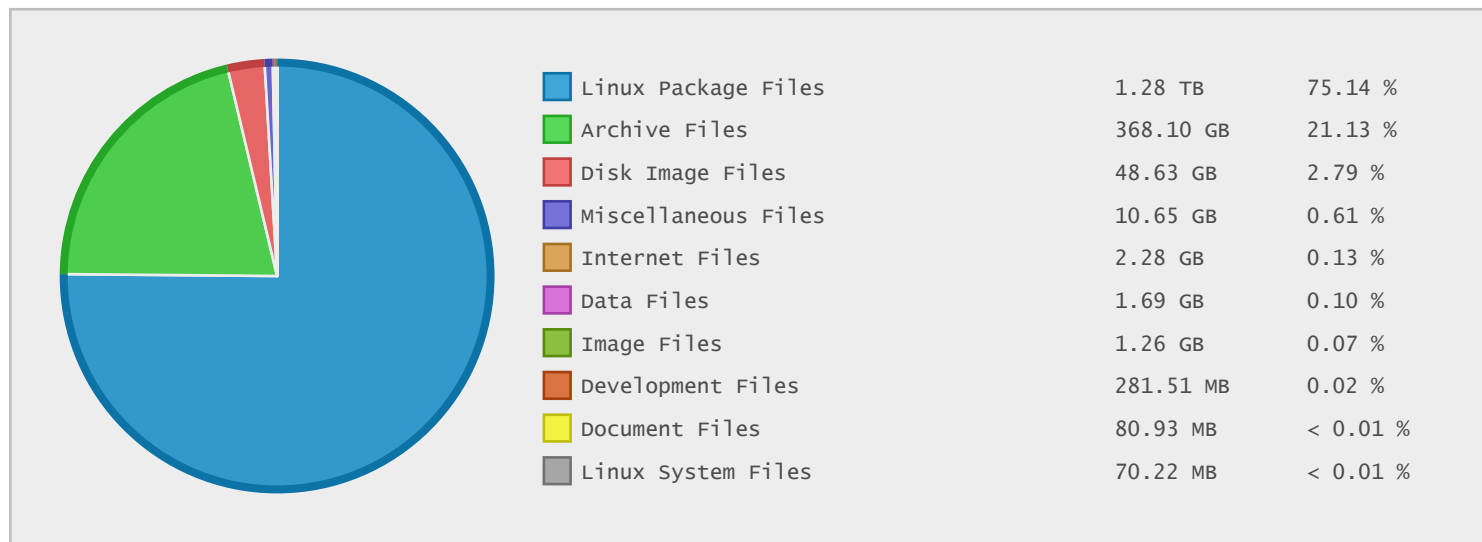

Washington State University - FTP Site Statistics

Property	Value
FTP Server	centos.eecs.wsu.edu
Description	Washington State University
Country	United States
Scan Date	23/Nov/2015
Total Dirs	90,179
Total Files	1,903,340
Total Data	1.70 TB

Top 20 Directories Sorted by Disk Space

Name	Dirs	Files	Data	Data (%)
/	90179	1903340	1.70 TB	100.00 %
/ubuntu	46841	630645	812.26 GB	46.63 %
/ubuntu/pool	43014	608386	762.41 GB	43.76 %
/debian	29382	560422	636.55 GB	36.54 %
/debian/pool	27076	529915	618.81 GB	35.52 %
/debian/pool/main	26384	522004	584.85 GB	33.57 %
/ubuntu/pool/universe	34168	406280	409.26 GB	23.49 %
/ubuntu/pool/main	7467	191742	301.95 GB	17.33 %
/epel	509	230251	148.82 GB	8.54 %
/ubuntu/pool/main/l	1649	70377	132.80 GB	7.62 %
/centos	199	28975	81.77 GB	4.69 %
/epel/6	28	83123	59.53 GB	3.42 %
/ubuntu/pool/main/l/linux	0	23262	58.55 GB	3.36 %
/repoforge	212	188642	58.01 GB	3.33 %
/ubuntu/dists	3822	20369	48.62 GB	2.79 %
/debian/pool/main/g	1705	41371	48.20 GB	2.77 %
/debian/pool/main/c	1162	24294	47.29 GB	2.71 %
/repoforge/redhat	210	173191	47.00 GB	2.70 %
/debian/pool/main/l	650	17996	44.35 GB	2.55 %
/centos/6.7	99	20364	42.25 GB	2.43 %

Top 10 File Categories Sorted By Disk Space

Last 12 Months Modified Disk Space History

Last 10 Years Modified Disk Space History

Total:	1732.95 GB
Average:	173.30 GB
Maximum:	781.86 GB
Minimum:	6.35 GB
From:	2006
To:	2015

Last 10 Years Modified File Count History

Total:	1743490 ...
Average:	174349 Files
Maximum:	589005 Files
Minimum:	37696 Files
From:	2006
To:	2015

Top 10 File Extensions Sorted By Disk Space

Top 10 File Extensions Sorted By Number of Files